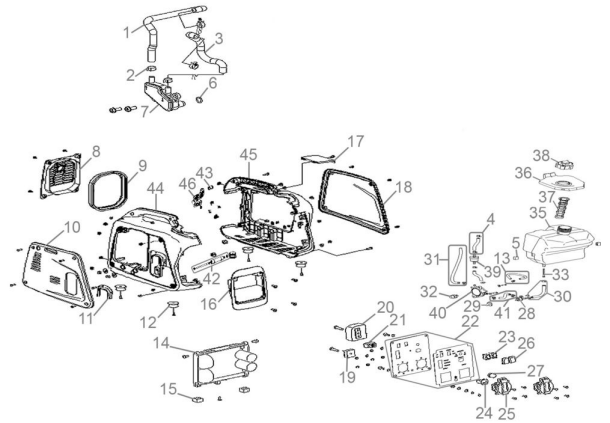

Ersatzteilliste zu: 40720 / FSL40720-01

VMg = verbaute Menge
 RG = Rabattgruppe

Zeichnung zu: 40720 / FSL40720-01

Bild	Ersatzteilnr.	Bezeichnung	VMg	RG	Preis € excl. MwSt	UVP € incl. MwSt
1	40720-01001	Zugangsleitung	1	1	4,53	5,39
2	40720-01002	Schelle 8 / 9	4	1	0,23	0,27
3	40720-01003	Ausgangsleitung	1	1	4,16	4,95
4	40720-01004	Kraftstoffleitung 100 mm	2	1	2,96	3,52
5	40720-01005	Dichtung Kraftstofftank	2	1	0,69	0,82
6	40719-01006	O-Ring 9x1. 3	1	1	0,83	0,99
7	40719-01007	Entlüftungsanlage	1	1	5,03	5,99
8	40720-01008	Abdeckung hinten	1	1	11,92	14,18
9	40720-01009	Dichtung Abdeckung hinten	1	2	6,01	7,15
10	40720-01010	Seitliche Abdeckung vvl.	1	1	12,85	15,29
11	40719-01011	Kantenschutz	1	1	2,68	3,19
12	40720-01012	Gummifuß	4	1	1,85	2,20
13	40720-01013	Kraftstoffleitung 180 mm	1	1	3,61	4,30
14	40720-01014	Inverterplatine	1	5	Artikel nicht mehr lieferbar.	
15	40719-01015	Dichtung Inverterplatine unten	2	1	0,83	0,99
16	40720-01016	Abdeckung vorne	1	1	6,71	7,98
17	40720-01017	Obere Abdeckung	1	1	2,03	2,42
18	40720-01018	Seitliche Abdeckung vvr.	1	1	13,03	15,51
19	40719-01019	Gleichrichter	1	1	4,53	5,39
20	40719-01020	Led-Anzeige	1	3	18,48	21,99
21	40720-01021	Überlastschalter 6A	1	1	5,08	6,05
22	40720-01022	Bedienblende	1	1	11,00	13,09
23	94883-01051	Ein / Aus Schalter	2	1	3,61	4,30
24	40719-01024	Ladebuchse 12 V	1	1	1,76	2,09
25	40657-01056	Steckdose 230 V	2	1	4,53	5,39
26	40719-01026	Abdeckung Schalter	2	1	0,83	0,99
27	40719-01027	Abdeckung Überlastschalter	1	1	0,83	0,99
28	40719-01028	Kraftstoffhahn	1	1	6,38	7,59
29	40719-01029	Drehknopf Kraftstoffhahn	1	1	0,46	0,55
30	40720-01030	Kraftstoffleitung Tank / Kraftstoffhahn	1	1	3,61	4,30
31	40720-01031	Kraftstoffleitung 290 mm	1	1	4,16	4,95
32	40720-01032	Primerpumpe	1	1	2,96	3,52
33	94147-01064	Benzinfilter	1	1	2,03	2,42
35	40720-01035	Kraftstofftank	1	1	17,47	20,79
36	40720-01036	Kraftstofftankstutzen	1	1	7,30	8,69
37	40719-01037	Filter Kraftstofftankdeckel	1	1	2,51	2,99
38	40719-01038	Kraftstofftankdeckel	1	1	3,24	3,86
39	40720-01039	Kraftstofffilter	1	1	2,03	2,42
40	40720-01040	Kraftstoffpumpe	1	3	13,77	16,39
41	40720-01004	Kraftstoffleitung 100 mm	1	1	2,96	3,52
42	40720-01042	Av-Dämpfer Lang	1	1	4,16	4,95
43	40720-01043	Av-Dämpfer kurz	1	1	3,61	4,30
44	40720-01044	Inneres Gehäuse links	1	3	21,17	25,19
45	40720-01045	Inneres Gehäuse rechts	1	3	23,01	27,38
46	40720-01046	Halterung Motor	1	1	3,78	4,50