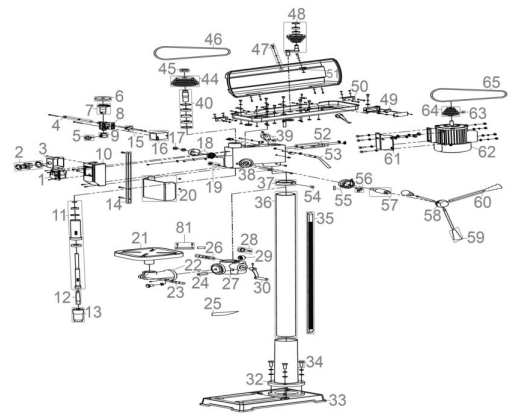

Ersatzteilliste zu: 55206 / FSL55206-01

VMg = verbaute Menge
 RG = Rabattgruppe

Zeichnung zu: 55206 / FSL55206-01

Bild	Ersatzteilnr.	Bezeichnung	VMg	RG	Preis € excl. MwSt	UVP € incl. MwSt
1	55206-01001	Schalter	1	1	14,28	16,99
2	55206-01002	Not-Aus	1	1	8,23	9,79
3	55206-01003	Not-Aus Basis	1	1	3,88	4,62
4	55206-01004	Kugel Anschlag Sichtschutz	1	1	1,26	1,50
5	55206-01005	Klemmschraube	1	1	1,76	2,09
6	55206-01006	Deckel Schutzhalterung	1	1	1,11	1,32
7	55206-01007	Anschlag Sichtschutz	1	1	4,53	5,39
8	55206-01008	Sichtschutzhalterung	1	1	8,32	9,90
9	55206-01009	Justierring	1	1	1,47	1,75
10	55206-01010	Schalergehäuse	1	1	6,01	7,15
11	55206-01011	Spindel komplett	1	1	23,52	27,99
12	40326-01001	Morsekegel Mk 2 / B16	1	1	6,64	7,90
13	38332	Schnellspannbohrfutter B16 16 mm	1	3	30,21	35,95
14	55206-01014	4-Kant Rohr Sichtschutz	1	1	4,16	4,95
15	55206-01015	Mikroschalter Sichtschutz	1	1	3,28	3,90
16	55206-01016	Basis Sichtschutzhalterung	1	1	3,61	4,30
17	55202-01017	Mutter M12	2	1	0,83	0,99
18	55206-01018	Rückholfeder komplett	1	1	6,64	7,90
19	55206-01019	Spindelarretierung	1	1	1,11	1,32
20	55206-01020	Sichtschutz	1	1	9,15	10,89
21	55206-01021	Tisch	1	1	23,01	27,38
22	55206-01022	Tischarm	1	1	15,62	18,59
23	55206-01023	Klemmhebel Tischarm	1	1	2,68	3,19
24	55206-01024	Welle Zahnrad	1	1	4,53	5,39
25	55202-01025	Austreibkeil	1	1	1,39	1,65
26	55206-01026	Klemmhebel Tischhalter	1	1	2,68	3,19
27	55206-01027	Tischhalter	1	1	16,72	19,90
28	55206-01028	Schnecke	1	1	4,16	4,95
29	55206-01029	Zahnrad	1	1	3,61	4,30
30	55206-01030	Kurbel Höhenverstellung	1	1	3,61	4,30
32	55206-01032	Aufnahme Säule	1	1	11,92	14,18
33	55206-01033	Standfuß	1	1	21,17	25,19
34	55206-01034	Schraube M10 x 30	3	1	0,83	0,99
35	55206-01035	Zahnstange	1	1	11,00	13,09
36	55206-01036	Säule	1	3	32,26	38,39
37	55206-01037	Zahnstangenring	1	2	5,80	6,90
38	55202-01038	Zeiger Tiefenanschlag	1	1	0,46	0,55
39	55206-01039	Spannvorrichtung	1	1	3,61	4,30
40	55206-01040	Welle Spindelriemenscheibe	1	2	16,55	19,69
44	55206-01044	Spindelriemenscheibe	1	5	27,65	32,90
45	55206-01045	Spindelmutter	1	1	0,55	0,65
46	55206-01046	Keilriemen O-580	1	5	16,55	19,69
47	55200-01047	Schraube Riemenkastendeckel	1	1	0,32	0,38
48	55206-01048	Umlenkriemenscheibe	1	3	19,24	22,90
49	55202-01049	Mikroschalter	1	1	2,96	3,52
50	55202-01050	Scharnier	2	1	2,03	2,42
51	55202-01051	PVC-Nase Sicherheitsvorrichtung	1	1	0,92	1,09
52	55206-01052	Gleitschienen-Set	1	1	8,23	9,79
53	55206-01053	Spannhebel	1	1	2,68	3,19
54	55202-01054	Gewindestift M8 x 10	3	1	0,83	0,99
55	55206-01055	Skala inkl. Tiefenanschlag	1	1	9,15	10,89
56	55206-01056	Flügelschraube	3	1	1,39	1,65
57	55206-01057	Vorschubwelle	1	1	8,23	9,79
58	55206-01058	Aufnahme Vorschubhebel	1	1	5,08	6,05
59	55202-01059	Knauf	3	1	1,66	1,98
60	55206-01060	Vorschubhebel	3	1	2,03	2,42
61	55206-01061	Motoradapterplatte	1	1	9,15	10,89
62	55206-01062	Motor 230 V	1	3	82,27	97,90
63	55202-01063	Gewindestift M6 x 10	1	1	0,83	0,99
64	55206-01064	Motorriemenscheibe	1	1	11,00	13,09
65	55206-01065	Keilriemen O-625	1	5	16,55	19,69