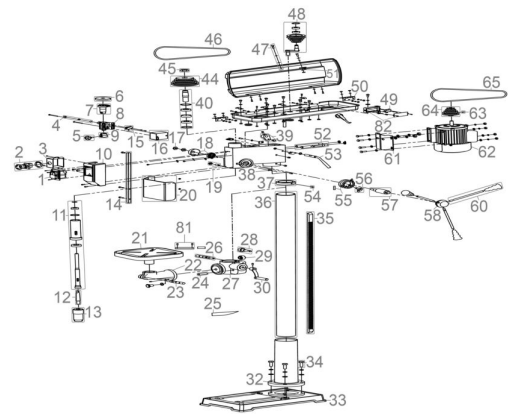

Ersatzteilliste zu: 55208 / FSL55208-03

VMg = verbaute Menge
 RG = Rabattgruppe

Zeichnung zu: 55208 / FSL55208-03

Bild	Ersatzteilnr.	Bezeichnung	VMg	RG	Preis € excl. MwSt	UVP € incl. MwSt
1	55208-01001	Schalter	1	3	15,88	18,90
2	55206-01002	Not-Aus	1	1	8,23	9,79
3	55206-01003	Not-Aus Basis	1	1	3,88	4,62
4	55206-01004	Kugel Anschlag Sichtschutz	1	1	1,26	1,50
5	55206-01005	Klemmschraube	1	1	1,76	2,09
6	55206-01006	Deckel Schutzhalterung	1	1	1,11	1,32
7	55206-01007	Anschlag Sichtschutz	1	1	4,53	5,39
8	55206-01008	Sichtschutzhalterung	1	1	8,32	9,90
9	55206-01009	Justierring	1	1	1,47	1,75
10	55208-01010	Schaltergehäuse	1	1	6,01	7,15
11	55206-01011	Spindel komplett	1	1	23,52	27,99
12	40326-01001	Morsekegel Mk 2 / B16	1	1	6,64	7,90
13	38332-01001	Schnellspannbohrfutter B16 16 mm	1	3	30,21	35,95
14	55206-01014	4-Kant Rohr Sichtschutz	1	1	4,16	4,95
15	55206-01015	Mikroschalter Sichtschutz	1	1	3,28	3,90
16	55206-01016	Basis Sichtschutzhalterung	1	1	3,61	4,30
17	55202-01017	Mutter M12	2	1	0,83	0,99
18	55206-01018	Rückholfeder komplett	1	1	6,64	7,90
19	55206-01019	Spindelarretierung	1	1	1,11	1,32
20	55206-01020	Sichtschutz	1	1	9,15	10,89
21	55206-01021	Tisch	1	1	23,01	27,38
22	55206-01022	Tischarm	1	1	15,62	18,59
23	55206-01023	Klemmhebel Tischarm	1	1	2,68	3,19
24	55206-01024	Welle Zahnrad	1	1	4,53	5,39
25	55202-01025	Austreibkeil	1	1	1,67	1,99
26	55206-01026	Klemmhebel Tischhalter	1	1	2,68	3,19
27	55206-01027	Tischhalter	1	1	16,72	19,90
28	55206-01028	Schnecke	1	1	4,16	4,95
29	55206-01029	Zahnrad	1	1	3,61	4,30
30	55206-01030	Kurbel Höhenverstellung	1	1	3,61	4,30
32	55206-01032	Aufnahme Säule	1	1	11,92	14,18
33	55206-01033	Standfuß	1	1	21,17	25,19
34	55206-01034	Schraube M10 x 30	3	1	0,83	0,99
35	55206-01035	Zahnstange	1	1	11,00	13,09
36	55206-01036	Säule	1	3	32,26	38,39
37	55206-01037	Zahnstangenring	1	2	5,80	6,90
38	55202-01038	Zeiger Tiefenanschlag	1	1	0,46	0,55
39	55206-01039	Spannvorrichtung	1	1	3,61	4,30
40	55206-01040	Welle Spindelriemenscheibe	1	3	16,80	19,99
44	55206-01044	Spindelriemenscheibe	1	5	27,65	32,90
45	55206-01045	Spindelmutter	1	1	0,83	0,99
46	55206-01046	Keilriemen O-580	1	5	16,55	19,69
47	55200-01047	Schraube Riemenkastendeckel	1	1	0,83	0,99
48	55206-01048	Umlenkriemenscheibe	1	3	19,24	22,90
49	55202-01049	Mikroschalter	1	1	2,96	3,52
50	55202-01050	Scharnier	2	1	2,03	2,42
51	55202-01051	PVC-Nase Sicherheitsvorrichtung	1	1	0,92	1,09
52	55206-01052	Gleitschienen-Set	1	1	8,23	9,79
53	55206-01053	Spannhebel	1	1	2,68	3,19
54	55202-01054	Gewindestift M8 x 10mm	3	1	0,83	0,99
55	55206-01055	Skala inkl. Tiefenanschlag	1	1	9,15	10,89
56	55206-01056	Flügelschraube	3	1	1,39	1,65
57	55206-01057	Vorschubwelle	1	1	8,23	9,79
58	55206-01058	Aufnahme Vorschubhebel	1	1	5,08	6,05
61	55206-01061	Motoradapterplatte	1	1	9,15	10,89
62	55208-01062	Motor 400 V	1	3	100,76	119,90
63	55202-01063	Gewindestift M6 x 10mm	1	1	0,83	0,99
64	55206-01064	Motorriemenscheibe	1	1	11,00	13,09
65	55206-01065	Keilriemen O-625	1	5	16,55	19,69
66	55206-01066	Vorschubhebel kpl.	3	2	3,35	3,99
81	55206-01081	Skala Tischhalter	1	1	2,68	3,19