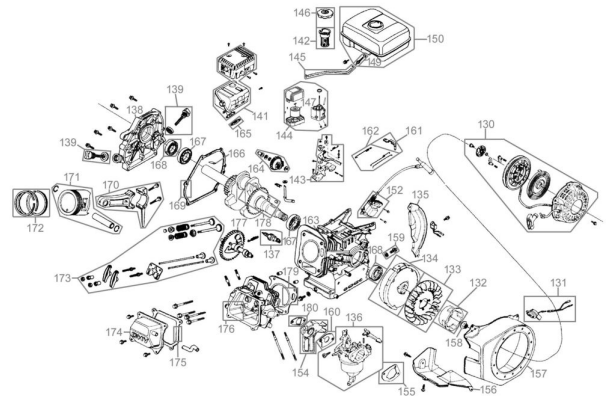

WICHTIGER HINWEIS zu: 94360-03094
beinhaltet 1x Nr. 155, 1x Nr. 160, 1x Nr. 165, 1x Nr. 169, 1x Nr. 175, 1x Nr. 179, 1x Nr. 180