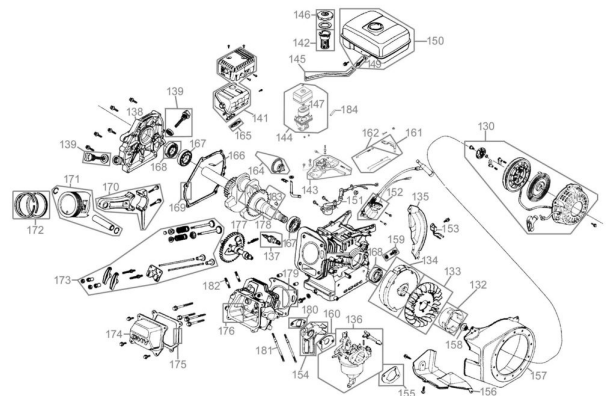

WICHTIGER HINWEIS zu: 94360-03094
beinhaltet 1x Nr. 55, 1x Nr. 60, 1x Nr. 65, 1x Nr. 69, 1x Nr.75, 1x Nr. 79, 1x Nr. 80