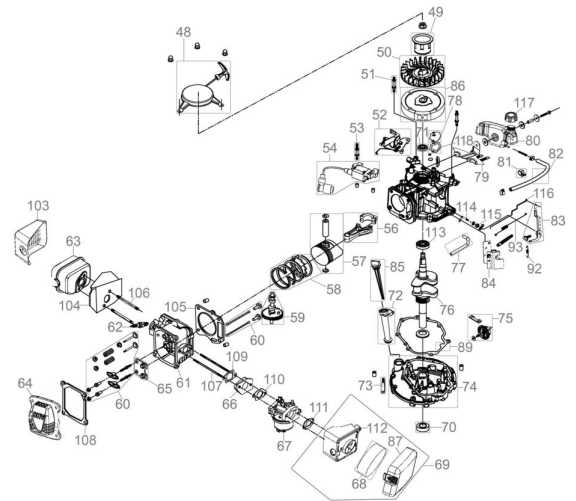

Bild	Ersatzteilnr.	Bezeichnung	VMg	RG	Preis € excl. MwSt	UVP € incl. MwSt
48	95360-01043	Anwerferereinheit	1	3	24,87	29,60
49	94153-01049	Mitnehmer	1	1	8,23	9,79
50	94153-01050	Lüfterrad	1	2	9,15	10,89
51	94153-01051	Stehbolzen kurz	2	1	2,68	3,19
52	94153-01052	Bremse	1	3	Artikel nicht mehr lieferbar.	
53	94153-01053	Stehbolzen Lang	1	1	2,96	3,52
54	94153-01054	Zündspule komplett	1	3	23,01	27,38
56	94153-01056	Pleuel	1	1	15,62	18,59
57	94153-01057	Kolben	1	1	17,47	20,79
58	95360-01045	Kolbenringe + Kolben	1	2	29,49	35,09
59	94153-01059	Nockenwelle	1	1	11,92	14,18
60	94153-01060	Ventilsatz	1	5	23,01	27,38
61	94153-01061	Zylinderkopf	1	5	27,65	32,90
62	40628-04016	Zündkerze	1	1	4,66	5,55
63	94153-01120	Auspuff	1	2	12,85	15,29
64	94153-01064	Ventildeckel	1	3	7,30	8,69
65	94153-01065	Ventilführungsplatte	1	1	2,31	2,75
66	94153-01066	Ansaugstutzen	1	1	2,68	3,19
67	95360-01073	Vergaser	1	5	32,26	38,39
68	94153-01068	Luftfiltereinsatz	1	1	4,53	5,39
69	94153-01069	Luftfilter komplett	1	3	18,39	21,88
70	94153-01070	Wellendichtring 25x38x7	1	1	3,61	4,30
71	94153-01071	Wellendichtring 22x35x7	1	1	3,35	3,99
72	94153-01072	Öleinfüllstutzen	1	1	6,01	7,15
73	94153-01073	Ölleitung	1	1	Artikel nicht mehr lieferbar.	
74	94153-01074	Kurbelgehäusedeckel	1	5	Artikel nicht mehr lieferbar.	
75	94153-01075	Drehzahlregler	1	1	6,01	7,15
76	95360-01065	Kurbelwelle	1	5	41,50	49,39
77	94153-01077	Entlüftungsleitung	1	1	2,03	2,42
78	94153-01078	Entlüftungsdeckel	1	2	3,61	4,30
79	94153-01079	Halterung Tank	1	1	6,38	7,59
80	94153-01122	Tank	1	2	Artikel nicht mehr lieferbar.	
81	94153-01081	Halter	1	1	1,11	1,32
82	94153-01082	Kraftstoffleitung	1	3	5,08	6,05
83	94153-01121	Gashebel	1	3	7,30	8,69
84	94153-01084	Gehäuse	1	1	4,16	4,95
85	94153-01085	Ölmesstab	1	1	3,88	4,62
86	94153-01090	Polrad	1	5	45,29	53,90
87	95360-01093	Luftfilterdeckel	1	2	4,16	4,95
89	94153-01089	Kurbelgehäusedichtung	1	1	6,38	7,59
92	94153-01092	Drehzahlfeder	1	1	2,68	3,19
93	94153-01093	Feder Gashebelgestänge	1	1	1,76	2,09
103	94153-01119	Auspuffblende	1	2	11,00	13,09
104	94153-01104	Hitzeschutz Auspuff	1	1	4,53	5,39
105	94153-01105	Zylinderkopfdichtung	1	1	5,08	6,05
106	95360-01106	Gewindestange einzeln Auspuff	2	1	2,03	2,42
107	95360-01107	Gewindestange einzeln Vergaser	2	1	3,61	4,30
108	94153-01108	Ventildeckeldichtung	1	1	3,24	3,86
109	94153-01109	Dichtung Ansaugstutzen	1	1	1,76	2,09
110	94153-01110	Dichtung Vergaser	1	1	1,76	2,09
111	94153-01111	Dichtung Luftfilter	1	1	2,51	2,99
112	94153-01112	Luftfilterbasis	1	3	9,71	11,55
113	99999-62050	Kugellager 6205 Offen	1	1	9,16	10,90
114	94153-01114	Reglerarm	1	1	3,88	4,62
115	95327-01157	Wellendichtring 6x11x4	1	1	2,03	2,42
116	94153-01116	Gasgestänge	1	1	2,31	2,75
117	95357-01082	Tankdeckel	1	2	3,61	4,30
118	94153-01118	Dichtung Entlüftungsdeckel	1	1	1,11	1,32
ohne Abb.	94147-01062	Halbmondkeil Kurbelwelle	1	1	1,11	1,32
ohne Abb.	94153-01047	Dichtungssatz Motor	1	1	20,24	24,09
WICHTIGER HINWEIS zu: 94153-01047 beinhaltet folgende Pos.: 89, 105, 108, 109, 110, 111						
ohne Abb.	94153-01094	Primerpumpe	1	1	Artikel nicht mehr lieferbar.	
ohne Abb.	94153-01096	Motorabdeckung unten	1	1	9,15	10,89
ohne Abb.	94153-01101	Feder Entlüftungsventil	1	1	2,03	2,42