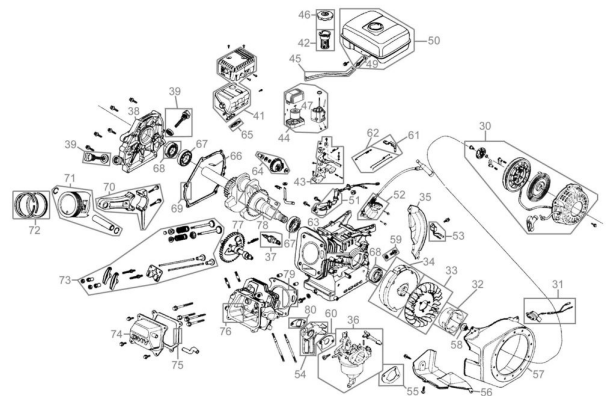

Zeichnung zu: 94360 / FSL94360-03

Bild	Ersatzteilnr.	Bezeichnung	VMg	RG	Preis € excl. MwSt	UVP € incl. MwSt
30	94360-03030	Anwerferereinheit	1	3	22,61	26,91
31	94360-03031	Schalter	1	1	4,53	5,39
32	94360-03032	Mitnehmer	1	1	4,53	5,39
33	94360-03033	Lüfterrad	1	1	4,53	5,39
34	94360-03034	Polrad	1	3	27,65	32,90
35	94360-03035	Abdeckung seitlich	1	1	3,61	4,30
36	94360-03036	Vergaser	1	5	32,76	38,98
37	40628-04016	Zündkerze	1	1	4,66	5,55
38	94360-03038	Kubelgehäusedeckel	1	3	18,39	21,88
39	94360-01039	Ölmesstab	2	1	2,68	3,19
41	94360-03041	Auspuff	1	3	17,47	20,79
42	94360-03042	Kraftstofffilter	1	1	2,03	2,42
43	94360-03043	Gasgriff	1	1	8,23	9,79
44	55525-01144	Luftfilter komplett	1	3	16,72	19,90
45	94360-03045	Kraftstoffleitung	1	1	3,24	3,86
46	94360-03046	Tankdeckel	1	1	3,61	4,30
47	55525-01147	Luftfiltereinsatz	1	1	5,87	6,99
49	94360-03049	Kraftstofffilter Benzinleitung	1	1	2,03	2,42
50	94360-03050	Tank	1	3	21,17	25,19
51	94360-03051	Ölmangelsicherung	1	1	9,15	10,89
52	94360-01052	Zündspule	1	3	18,39	21,88
53	94360-01053	Diode	1	1	5,08	6,05
54	94360-01054	Insulator	1	1	3,88	4,62
55	94360-03055	Dichtung Luftfilter	1	2	2,44	2,90
56	94360-03056	Abdeckung unten	1	1	5,08	6,05
57	94360-03057	Abdeckung Motor	1	1	11,92	14,18
58	94360-03058	Mutter Mitnehmer	1	1	0,83	0,99
59	94360-03059	Ölablassschraube	2	1	0,83	0,99
60	94360-03060	Dichtung Vergaser	1	1	1,76	2,09
61	94360-03061	Hebel Gasgriff	1	1	1,76	2,09
62	94360-03062	Gasgestänge	1	1	1,76	2,09
63	94360-03063	Kurbelgehäuse	1	5	46,13	54,89
64	94360-03064	Drehzahlregler	1	1	5,08	6,05
65	94360-03065	Dichtung Auspuff	1	2	2,44	2,90
66	94360-03066	Keil	1	1	0,69	0,82
67	99999-62050	Kugellager 6205 Offen	2	1	9,16	10,90
68	95137-01152	Wellendichtring 25x41,25x6	2	1	3,61	4,30
69	94360-03069	Dichtung Kurbelgehäuse	1	2	4,62	5,50
70	94360-03070	Pleuel	1	2	9,15	10,89
71	94360-03071	Kolben	1	2	10,08	12,00
72	94360-03072	Satz Kolbenringe	1	2	8,23	9,79
73	94360-03073	Ventilsatz komplett	1	5	23,01	27,38
74	94360-03074	Ventildeckel	1	1	5,08	6,05
75	94360-03075	Ventildeckeldichtung	1	2	3,35	3,99
76	94360-03076	Zylinderkopf	1	3	26,72	31,80
77	94360-03077	Nockenwelle	1	3	15,62	18,59
78	94360-03078	Kurbelwelle	1	5	39,66	47,20
79	94397-01079	Zylinderkopfdichtung	1	2	5,80	6,90
80	94360-03080	Dichtung Ansaugstutzen	1	1	1,76	2,09
ohne Abb.	94360-03094	Dichtungssatz Motor	1	2	22,61	26,91

WICHTIGER HINWEIS zu: 94360-03094
beinhaltet 1x Nr. 55, 1x Nr. 60, 1x Nr. 65, 1x Nr. 69, 1x Nr.75, 1x Nr. 79, 1x Nr. 80