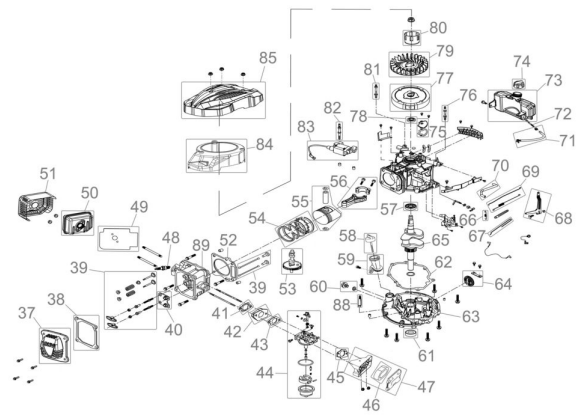

**Ersatzteilliste zu: 94379 / FSL94379-01**

VMg = verbaute Menge  
 RG = Rabattgruppe

**Zeichnung zu: 94379 / FSL94379-01**

Bild	Ersatzteilnr.	Bezeichnung	VMg	RG	Preis € excl. MwSt	UVP € incl. MwSt
37	94379-01037	Ventildeckel	1	1	4,16	4,95
38	94379-01038	Ventildeckeldichtung	1	1	2,68	3,19
39	94379-01039	Ventilsatz	1	3	21,17	25,19
40	94379-01040	Ventilführungsplatte	1	1	1,11	1,32
41	94379-01041	Dichtung Ansaugstutzen	1	1	2,03	2,42
42	94379-01042	Ansaugstutzen	1	1	2,31	2,75
43	94379-01043	Dichtung Vergaser	1	1	2,03	2,42
44	94379-01044	Vergaser	1	3	Artikel nicht mehr lieferbar.	
45	94379-01045	Dichtung Luftfilter	1	1	2,03	2,42
46	94379-01046	Luftfiltereinsatz	1	1	4,53	5,39
47	94379-01047	Luftfilter	1	1	11,92	14,18
48	40628-04016	Zündkerze	1	1	4,66	5,55
49	94379-01049	Hitzeschutz	1	1	4,16	4,95
50	94379-01050	Auspuff	1	1	17,47	20,79
51	94379-01051	Abdeckung Auspuff	1	3	7,30	8,69
52	94379-01052	Zylinderdichtung	1	1	4,53	5,39
53	94379-01053	Nockenwelle	1	3	15,62	18,59
54	94379-01054	Kolbenringe	1	2	7,30	8,69
55	94379-01055	Kolben	1	2	11,92	14,18
56	94379-01056	Pleuel	1	2	9,15	10,89
57	99999-62050	Kugellager 6205 Offen	1	1	9,16	10,90
58	94379-01058	Ölmesstab	1	1	4,53	5,39
59	94379-01059	Öleinfüllstutzen	1	2	6,01	7,15
60	94379-01060	Ölablassschraube	1	1	1,11	1,32
61	95360-01057	Wellendichtring 25,4x38x7	1	1	2,68	3,19
62	94379-01062	Dichtung Kurbelgehäuse	1	1	6,38	7,59
63	94379-01063	Deckel Kurbelgehäuse	1	3	27,65	32,90
64	94379-01064	Drehzahlregler	1	1	4,53	5,39
65	94379-01065	Kurbelwelle inkl. Lager	1	3	36,88	43,89
66	94379-01066	Feder Drehzahl	1	1	1,76	2,09
67	94379-01067	Chokehebel	1	1	1,76	2,09
68	94379-01068	Hebel Drehzahl	1	1	2,96	3,52
69	94379-01069	Gashebelgestänge	1	1	2,03	2,42
70	94379-01070	Entlüftungsleitung	1	1	1,76	2,09
71	94379-01071	Kraftstoffleitung	1	2	5,08	6,05
72	94379-01072	Kraftstofffilter	1	1	1,76	2,09
73	94379-01073	Kraftstofftank	1	3	13,77	16,39
74	94379-01074	Kraftstoff-Tankdeckel	1	1	4,53	5,39
75	94379-01075	Entlüftungsdeckel	1	1	2,68	3,19
76	94379-01076	Stehbolzen Tank	1	1	1,39	1,65
77	94379-01077	Polrad	1	3	27,65	32,90
78	94153-01071	Wellendichtring 22x35x7	1	1	3,35	3,99
79	94379-01079	Lüfterrad	1	1	4,53	5,39
80	94379-01080	Mitnehmer	1	1	4,53	5,39
81	94379-01081	Stehbolzen	1	1	1,39	1,65
82	94379-01082	Stehbolzen Zündspule	1	1	1,39	1,65
83	94379-01083	Zündspule	1	1	21,17	25,19
84	94379-01084	Untere Motorabdeckung	1	1	9,15	10,89
85	94379-01087	Anwerfeinheit mit Motorabdeckung	1	2	Artikel nicht mehr lieferbar.	
88	94379-01088	Ölmanagementsicherung	1	1	4,53	5,39
89	94379-01089	Zylinderkopf	1	3	27,65	32,90
ohne Abb.	94379-01086	Dichtungssatz	1	1	27,65	32,90