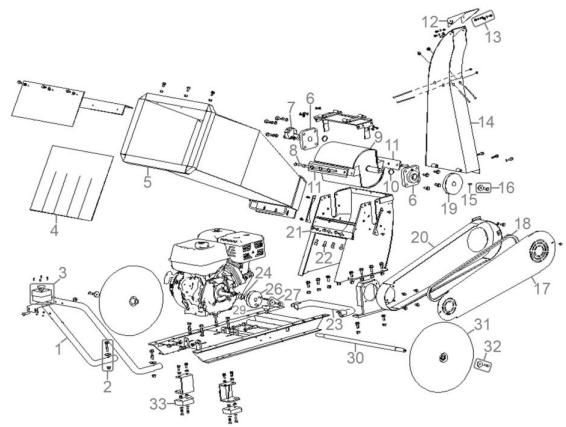

WICHTIGER HINWEIS zu: 94409-01099
beinhaltet folgendes: 3 x Maulschlüssel 8/10; 1 x Maulschlüssel 12/14; 1 x Maulschlüssel 13/17; 1 x Zündkerzenschlüssel