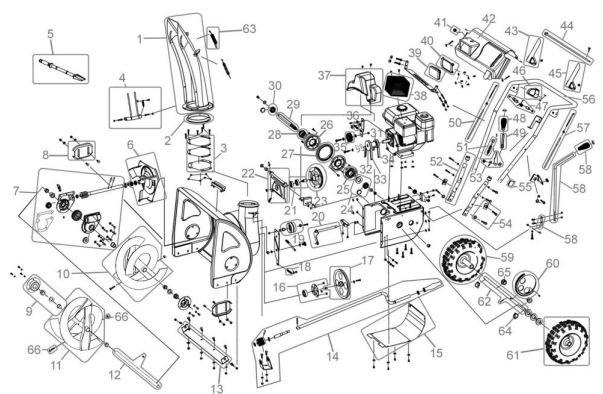

Ersatzteilliste zu: 94576 / FSL94576-01

VMg = verbaute Menge  
 RG = Rabattgruppe

Zeichnung zu: 94576 / FSL94576-01

Bild	Ersatzteilnr.	Bezeichnung	VMg	RG	Preis € excl. MwSt	UVP € incl. MwSt
1	94575-01001	Auswurfschacht	1	5	27,65	32,90
2	94575-01004	Ring Auswurfschacht komplett	1	1	4,53	5,39
3	94574-01005	Halterung Auswurfschacht komplett	1	2	6,38	7,59
4	94575-01002	Schutz Auswurfschacht	1	1	6,74	8,02
5	94576-01005	Plastikschaufel	1	1	6,01	7,15
6	94574-01006	Schaufelrad	1	1	27,65	32,90
7	94574-01007	Schneckengetriebe komplett	1	3	119,24	141,90
8	94574-01008	Gleitkufe	2	1	8,82	10,50
9	94574-01009	Lagergehäuse komplett	2	1	7,30	8,69
10	94576-01010	Schnecke VVR	1	5	27,65	32,90
11	94576-01011	Schnecke VVL	1	5	27,65	32,90
12	94576-01012	Welle Schneckengetriebe	1	1	auf Anfrage	auf Anfrage
13	94576-01013	Schneide unten	1	1	11,00	13,09
14	94576-01014	Kurbel komplett	1	3	13,77	16,39
15	94574-01017	Abdeckung Antrieb	1	1	7,30	8,69
16	94574-01018	Lager Schaufelrad komplett	1	2	10,84	12,90
17	94574-01019	Umlenkrolle Schnecke	1	3	18,40	21,90
18	94574-01020	Feder Schnecke unten	1	1	1,39	1,65
19	94574-01025	Spannrolle Schnecke	1	3	8,32	9,90
20	94574-01022	Hebel Schaltung	1	1	3,61	4,30
21	94574-01030	Lager Druckplatte komplett	1	3	9,15	10,89
22	94574-01029	Druckplatte	1	1	13,77	16,39
23	94574-01026	Druckscheibe	1	1	21,17	25,19
24	94576-01024	Lager	2	1	auf Anfrage	auf Anfrage
25	94574-01041	Reiblager komplett	1	3	19,24	22,90
26	94574-01031	Bremsplatte 2er Set	1	2	10,00	11,90
27	94574-01035	Reibscheibe	1	1	11,68	13,90
28	94574-01034	Reibrad	1	1	15,62	18,59
29	94574-01033	Sechskantwelle	1	3	11,76	13,99
30	94574-01032	Lager	1	1	6,38	7,59
31	94576-01031	Riemenscheibe Motor	1	1	11,92	14,18
32	94576-01032	Riemenscheibe Schnecke	1	1	13,77	16,39
33	94576-01033	Riemen Schnecke	1	1	21,17	25,19
34	94576-01034	Riemen Antrieb	1	1	18,39	21,88
35	94574-01024	Spannrolle Radantrieb	1	3	8,32	9,90
36	94576-01036	Feder Spannrolle Radantrieb	1	1	0,88	1,05
37	94576-01037	Abdeckung Umlenkrolle	1	1	auf Anfrage	auf Anfrage
38	94576-01038	Abdeckung Auspuff	1	1	auf Anfrage	auf Anfrage
39	94576-01039	Lampe	1	5	15,62	18,59
40	94576-01040	Halterung Lampe	1	1	auf Anfrage	auf Anfrage
41	94576-01041	Ein- / Ausschalter Lampe	1	1	3,88	4,62
42	94576-01042	Konsole	1	5	27,65	32,90
43	94576-01043	Kupplungshebel	1	1	4,16	4,95
44	94576-01044	Stange Bedienhebel	1	1	4,53	5,39
45	94576-01045	Hebel Schneckenantrieb	1	1	4,16	4,95
46	94576-01046	Schutz Bedienhebel	1	1	3,61	4,30
47	94576-01047	Rückholfeder Bedienhebel	1	1	2,68	3,19
48	94576-01048	Knauf Hebel Auswurfschacht	1	1	2,31	2,75
49	94576-01049	Hebel Auswurfschacht	1	1	3,61	4,30
50	94574-01048	Zug Radantrieb komplett	1	2	10,00	11,90
51	94576-01051	Zug Auswurfschacht komplett	2	1	Artikel nicht mehr lieferbar.	
52	94576-01052	Unterer Holm	2	1	auf Anfrage	auf Anfrage
53	94576-01053	Halterung Hebel Auswurfschacht	1	1	4,53	5,39
54	94576-01054	Befestigung Unterer Holm	2	1	auf Anfrage	auf Anfrage
55	94576-01055	Kabelclip	1	1	auf Anfrage	auf Anfrage
56	94576-01056	Oberer Holm	1	1	auf Anfrage	auf Anfrage
57	94576-01057	Zug Schnecke	1	1	Artikel nicht mehr lieferbar.	
58	94576-01058	Schalthebel komplett	1	1	Artikel nicht mehr lieferbar.	
59	94576-01059	Rad VVL	1	5	36,88	43,89
60	94574-01055	Zahnrad	1	2	31,85	37,90
61	94576-01061	Rad VVR	1	5	36,88	43,89
62	94574-01056	Radachse komplett	1	1	Artikel nicht mehr lieferbar.	
63	94575-01100	Feder Auswurfschacht	1	1	2,03	2,42
64	94574-01036	Sicherung Rad	2	1	2,75	3,27
65	94576-01065	Innere Radbefestigung	2	1	1,11	1,32
66	94574-01104	Abscherbolzen komplett 6mm	2	1	3,61	4,30
ohne Abb.	99999-BS080	Ersatzschlüssel 94576	1	1	13,77	16,39