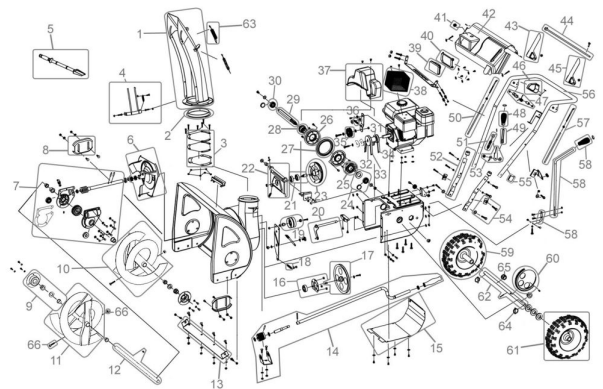

Ersatzteilliste zu: 94576 / FSL94576-01

VMg = verbaute Menge
 RG = Rabattgruppe

Zeichnung zu: 94576 / FSL94576-01

Bild	Ersatzteilnr.	Bezeichnung	VMg	RG	Preis € excl. MwSt	UVP € incl. MwSt
1	94575-01001	Auswurfschacht	1	5	27,65	32,90
2	94575-01004	Ring Auswurfschacht komplett	1	1	4,53	5,39
3	94574-01005	Halterung Auswurfschacht komplett	1	2	6,38	7,59
4	94575-01002	Schutz Auswurfschacht	1	1	6,74	8,02
5	94576-01005	Plastikschaufel	1	1	6,01	7,15
6	94574-01006	Schaufelrad	1	1	27,65	32,90
7	94574-01007	Schneckengetriebe komplett	1	3	119,24	141,90
8	94574-01008	Gleitkufe	2	1	8,82	10,50
9	94574-01009	Lagergehäuse komplett	2	1	7,30	8,69
10	94576-01010	Schnecke VVR	1	5	27,65	32,90
11	94576-01011	Schnecke VVL	1	5	27,65	32,90
12	94576-01012	Welle Schneckengetriebe	1	1	auf Anfrage	auf Anfrage
13	94576-01013	Schneide unten	1	1	11,00	13,09
14	94576-01014	Kurbel komplett	1	3	13,77	16,39
15	94574-01017	Abdeckung Antrieb	1	1	7,30	8,69
16	94574-01018	Lager Schaufelrad komplett	1	2	10,84	12,90
17	94574-01019	Umlenkrolle Schnecke	1	3	18,40	21,90
18	94574-01020	Feder Schnecke unten	1	1	1,39	1,65
19	94574-01025	Spannrolle Schnecke	1	3	8,32	9,90
20	94574-01022	Hebel Schaltung	1	1	3,61	4,30
21	94574-01030	Lager Druckplatte komplett	1	3	9,15	10,89
22	94574-01029	Druckplatte	1	1	13,77	16,39
23	94574-01026	Druckscheibe	1	1	21,17	25,19
24	94576-01024	Lager	2	1	auf Anfrage	auf Anfrage
25	94574-01041	Reiblager komplett	1	3	19,24	22,90
26	94574-01031	Bremsplatte 2er Set	1	2	10,00	11,90
27	94574-01035	Reibscheibe	1	1	11,68	13,90
28	94574-01034	Reibrad	1	1	15,62	18,59
29	94574-01033	Sechskantwelle	1	3	11,76	13,99
30	94574-01032	Lager	1	1	6,38	7,59
31	94576-01031	Riemenscheibe Motor	1	1	11,92	14,18
32	94576-01032	Riemenscheibe Schnecke	1	1	13,77	16,39
33	94576-01033	Riemen Schnecke	1	1	21,17	25,19
34	94576-01034	Riemen Antrieb	1	1	18,39	21,88
35	94574-01024	Spannrolle Radantrieb	1	3	8,32	9,90
36	94576-01036	Feder Spannrolle Radantrieb	1	1	0,88	1,05
37	94576-01037	Abdeckung Umlenkrolle	1	1	auf Anfrage	auf Anfrage
38	94576-01038	Abdeckung Auspuff	1	1	auf Anfrage	auf Anfrage
39	94576-01039	Lampe	1	5	15,62	18,59
40	94576-01040	Halterung Lampe	1	1	auf Anfrage	auf Anfrage
41	94576-01041	Ein- / Ausschalter Lampe	1	1	3,88	4,62
42	94576-01042	Konsole	1	5	27,65	32,90
43	94576-01043	Kupplungshebel	1	1	4,16	4,95
44	94576-01044	Stange Bedienhebel	1	1	4,53	5,39
45	94576-01045	Hebel Schneckenantrieb	1	1	4,16	4,95
46	94576-01046	Schutz Bedienhebel	1	1	3,61	4,30
47	94576-01047	Rückholfeder Bedienhebel	1	1	2,68	3,19
48	94576-01048	Knäuf Hebel Auswurfschacht	1	1	2,31	2,75
49	94576-01049	Hebel Auswurfschacht	1	1	3,61	4,30
50	94574-01048	Zug Radantrieb komplett	1	2	10,00	11,90
51	94576-01051	Zug Auswurfschacht komplett	2	1	Artikel nicht mehr lieferbar.	
52	94576-01052	Unterer Holm	2	1	auf Anfrage	auf Anfrage
53	94576-01053	Halterung Hebel Auswurfschacht	1	1	4,53	5,39
54	94576-01054	Befestigung Unterer Holm	2	1	auf Anfrage	auf Anfrage
55	94576-01055	Kabelclip	1	1	auf Anfrage	auf Anfrage
56	94576-01056	Oberer Holm	1	1	auf Anfrage	auf Anfrage
57	94576-01057	Zug Schnecke	1	1	Artikel nicht mehr lieferbar.	
58	94576-01058	Schalthebel komplett	1	1	Artikel nicht mehr lieferbar.	
59	94576-01059	Rad VVL	1	5	36,88	43,89
60	94574-01055	Zahnrad	1	2	31,85	37,90
61	94576-01061	Rad VVR	1	5	36,88	43,89
62	94574-01056	Radachse komplett	1	1	Artikel nicht mehr lieferbar.	
63	94575-01100	Feder Auswurfschacht	1	1	2,03	2,42
64	94574-01036	Sicherung Rad	2	1	2,75	3,27
65	94576-01065	Innere Radbefestigung	2	1	1,11	1,32
66	94574-01104	Abscherbolzen komplett 6mm	2	1	3,61	4,30
ohne Abb.	99999-BS080	Ersatzschlüssel 94576	1	1	13,77	16,39