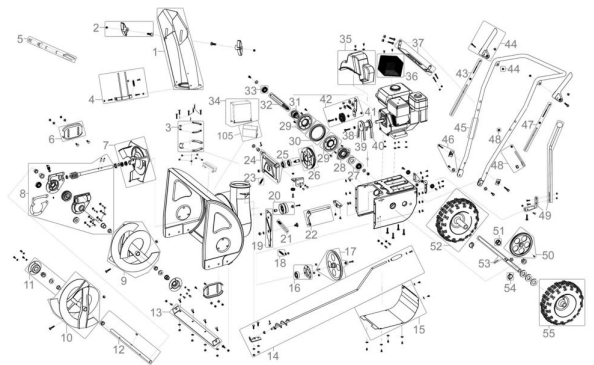

Ersatzteilliste zu: 94581 / FSL94581-01

VMg = verbaute Menge  
 RG = Rabattgruppe

Zeichnung zu: 94581 / FSL94581-01

Bild	Ersatzteilnr.	Bezeichnung	VMg	RG	Preis € excl. MwSt	UVP € incl. MwSt
1	94574-01001	Auswurfschacht komplett	1	4	36,88	43,89
2	94574-01002	Flügelmutter komplett	2	1	1,76	2,09
3	94581-01003	Halterung Auswurfschacht komplett	1	2	6,38	7,59
4	94574-01004	Schutz Auswurfschacht	1	1	9,15	10,89
5	94576-01005	Plastikschaufel	1	1	6,01	7,15
6	94574-01008	Gleitkufe	1	1	8,82	10,50
7	94574-01006	Schaufelrad	1	1	27,65	32,90
8	94574-01007	Schneckengetriebe komplett	1	3	119,24	141,90
9	94574-01010	Schnecke VVR	1	3	27,65	32,90
10	94574-01011	Schnecke VWL	1	1	27,65	32,90
11	94574-01009	Lagergehäuse komplett	2	1	7,30	8,69
12	94581-01012	Welle Schneckengetriebe	1	1	11,74	13,97
13	94581-01013	Schneide unten	1	1	16,18	19,25
14	94581-01014	Kurbel komplett	1	1	12,85	15,29
15	94574-01017	Abdeckung Antrieb	1	1	7,30	8,69
16	94574-01018	Lager Schaufelrad komplett	1	2	10,84	12,90
17	94574-01019	Umlenkrolle Schnecke	1	3	18,40	21,90
18	94574-01020	Feder Schnecke unten	1	1	1,39	1,65
19	94581-01019	Halterung Spannrolle Schnecke	1	1	auf Anfrage	auf Anfrage
20	94574-01025	Spannrolle Schnecke	1	3	8,32	9,90
21	94574-01021	Feder Zug-Schnecke	1	2	9,15	10,89
22	94574-01022	Hebel Schaltung	1	1	3,61	4,30
23	94574-01028	Feder Druckplatte	1	1	1,76	2,09
24	94574-01029	Druckplatte	1	1	13,77	16,39
25	94574-01030	Lager Druckplatte komplett	1	3	9,15	10,89
26	94574-01026	Druckscheibe	1	1	21,17	25,19
27	94574-01037	Lager	1	3	7,30	8,69
28	94574-01041	Reiblager komplett	1	3	19,24	22,90
29	94574-01031	Bremsplatte 2er Set	1	2	10,00	11,90
30	94574-01035	Reibscheibe	1	1	11,68	13,90
31	94574-01034	Reibrad	1	1	15,62	18,59
32	94574-01033	Sechskantwelle	1	3	11,76	13,99
33	94574-01032	Lager	1	1	6,38	7,59
34	94581-01034	Batterie Gel 12-9 / 12 V 9 Ah	1	5	63,02	74,99
35	94574-01045	Abdeckung Umlenkrolle	1	1	7,39	8,79
36	94581-01036	Abdeckung Auspuff	1	1	8,39	9,98
37	94574-01046	Rasterblech Schalthebel	1	1	7,30	8,69
38	94574-01042	Riemen Schnecke 13 x 885	1	5	19,24	22,90
39	94574-01072	Riemenscheibe Schnecke	1	1	12,52	14,90
40	94574-01043	Riemen Antrieb 5M x 750	1	5	18,40	21,90
41	94574-01039	Riemenscheibe Motor	1	1	11,00	13,09
42	94581-01042	Spannrolle Radantrieb	1	3	23,01	27,38
43	94574-01048	Zug Radantrieb komplett	1	2	10,00	11,90
44	94574-01047	Kupplungshebel	1	1	5,45	6,49
45	94574-01049	Holm komplett	1	3	36,88	43,89
46	94576-01054	Befestigung Unterer Holm	2	1	auf Anfrage	auf Anfrage
47	94574-01108	Zug Schnecke komplett	1	2	9,15	10,89
48	94581-01048	Halterung Kurbel komplett	1	1	auf Anfrage	auf Anfrage
49	94574-01051	Schalthebel komplett	1	1	8,23	9,79
50	94574-01055	Zahnrad	1	2	31,85	37,90
51	94576-01065	Innere Radbefestigung	1	1	1,11	1,32
52	94581-01052	Rad VWL	1	5	36,88	43,89
53	94574-01056	Radachse komplett	1	1	Artikel nicht mehr lieferbar.	
54	94574-01036	Sicherung Rad	2	1	2,75	3,27
55	94581-01055	Rad VVR	1	5	36,88	43,89
105	94581-01056	Batterieabdeckung	1	3	10,84	12,90
ohne Abb.	94575-01009	Abscherbolzen 8mm	2	1	3,88	4,62
ohne Abb.	94581-01098	Befestigungswinkel Lampe	1	1	2,68	3,19
ohne Abb.	94581-01100	Lampe komplett	1	3	21,17	25,19
ohne Abb.	94581-01097	Stecker Lampe	1	1	2,68	3,19