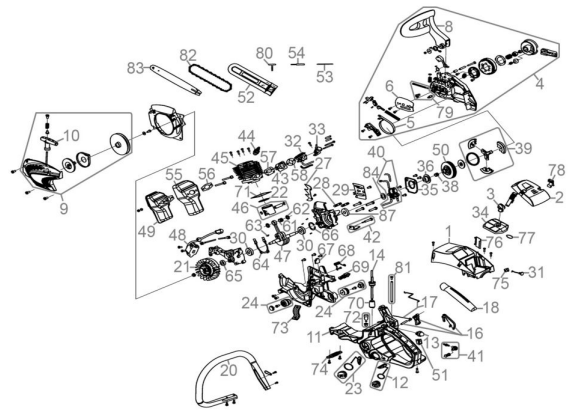

Ersatzteilliste zu: 94883 / FSL94883-01

VMg = verbaute Menge
RG = Rabattgruppe

Zeichnung zu: 94883 / FSL94883-01

Bild	Ersatzteilnr.	Bezeichnung	VMg	RG	Preis € excl. MwSt	UVP € incl. MwSt
1	94883-01001	Obere Abdeckung	1	1	8,23	9,79
2	94883-01002	Luftfilterdeckel	1	1	3,24	3,86
3	94883-01003	Schraube Luftfilterdeckel	1	1	1,39	1,65
4	94883-01004	Bremshebeleinheit komplett	1	3	21,17	25,19
5	94883-01005	Bremsband	1	1	2,96	3,52
6	94883-01006	Abdeckung Kettenspanner	1	1	2,68	3,19
8	94883-01008	Bremshebel	1	1	4,53	5,39
9	94883-01009	Anwereinheit komplett	1	1	16,55	19,69
10	94883-01010	Startergriff	1	1	1,11	1,32
11	94883-01011	Grundgehäuse	1	1	21,17	25,19
12	94883-01012	Öltankdeckel	1	1	3,61	4,30
13	94883-01013	Primerpumpe	1	1	2,96	3,52
14	94883-01014	Kraftstoffleitung	1	1	1,76	2,09
16	94883-01016	Gashebel komplett	1	1	1,61	1,92
17	94883-01017	Gasgestänge	1	1	1,39	1,65
18	94883-01018	Griffeinlage	1	1	2,96	3,52
20	94883-01020	Handgriff	1	1	13,77	16,39
21	94883-01021	Polrad	1	1	13,77	16,39
22	94883-01022	Kolbenring	1	1	6,38	7,59
23	94883-01023	Kraftstofftankdeckel	1	1	3,66	4,36
24	94883-01024	Av Dämpfer Satz	1	1	9,15	10,89
27	94883-01027	Zahnkranz	1	1	2,96	3,52
28	94883-01028	Stehbolzen Bremshebeleinheit	2	1	1,11	1,32
29	94883-01029	Abdeckung Stehbolzen	1	1	2,68	3,19
30	99999-62010	Kugellager 6201 Offen	2	3	5,87	6,99
31	94883-01031	Chokehebel	1	1	2,03	2,42
32	94883-01032	Vergaser	1	1	23,01	27,38
33	94883-01033	Ansaugereinheit komplett	1	1	3,88	4,62
34	94883-01034	Luftfilter	1	1	5,08	6,05
35	94883-01035	Abdeckung Ölpumpe	1	1	3,61	4,30
36	94883-01036	Antrieb Ölpumpe	1	1	2,96	3,52
38	94883-01038	Nadellager Kupplungsglocke	1	1	2,68	3,19
39	94883-01039	Kupplung komplett	1	1	13,77	16,39
40	94883-01040	Ölpumpe komplett	1	1	11,92	14,18
41	94883-01041	Ölfiltereinheit	1	1	2,68	3,19
42	94883-01042	Kettenfänger	1	1	2,96	3,52
43	94883-01043	Ansaugstutzen	1	1	3,61	4,30
44	94883-01044	Zündkerze L8RTF	1	1	4,62	5,50
45	94883-01045	Zylinder	1	1	27,65	32,90
46	94883-01046	Kolben	1	1	9,15	10,89
47	94883-01047	Kurbelwelle	1	1	24,87	29,60
48	94883-01048	Zündspule	1	1	18,39	21,88
49	94883-01049	Auspuff	1	1	21,17	25,19
50	94883-01050	Kupplungsglocke	1	1	11,00	13,09
51	94883-01051	Ein / Aus Schalter	1	1	3,61	4,30
52	94883-01052	Kettenschutz	1	1	6,01	7,15
53	94883-01053	Feile	1	1	2,34	2,78
54	94883-01054	Schlitz-Schraubendreher	1	1	1,76	2,09
55	94883-01055	Auspuffschutz	1	1	11,92	14,18
56	94883-01056	Dichtung Auspuff	1	1	2,68	3,19
57	94883-01057	Dichtung Ansaugstutzen	1	1	2,68	3,19
58	94883-01058	Dichtung Vergaser	1	1	2,68	3,19
61	94883-01061	Nadellager Kurbelwelle	1	1	2,68	3,19
62	94883-01062	Hülse 14x10x3	2	1	1,01	1,20
63	94883-01063	Keil Kurbelwelle	1	1	0,69	0,82
64	94883-01064	Dichtung Kurbelgehäuse	1	1	5,08	6,05
65	95193-01105	Wellendichtring 12x22x7	1	1	2,96	3,52
66	94883-01066	C-Ring	1	1	0,69	0,82
67	94883-01067	Platte	1	1	0,50	0,60
68	94883-01068	Feder	1	1	1,76	2,09
69	94883-01069	Staubschutz	1	1	0,83	0,99
70	94883-01070	Kraftstofffilter	1	1	1,24	1,48
71	94883-01071	Zylinderdichtung	1	1	4,53	5,39
72	94883-01072	Tankentlüftung	1	1	2,96	3,52
73	94883-01073	Riemen	1	1	1,11	1,32
74	94883-01074	Feder Kurbelgehäuse	1	1	1,39	1,65
75	94883-01075	Führung Chokehebel	1	1	1,11	1,32