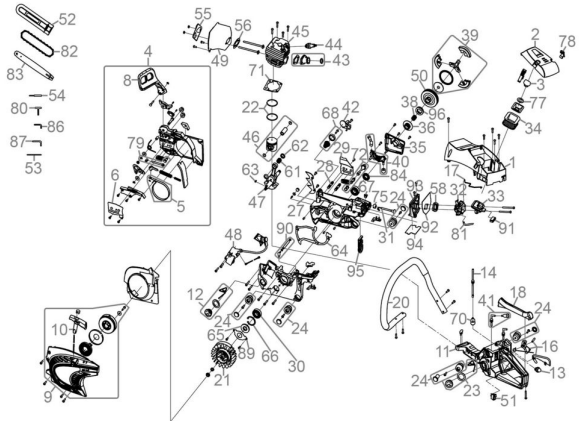

Ersatzteilliste zu: 94886 / FSL94886-01

VMg = verbaute Menge
 RG = Rabattgruppe

Zeichnung zu: 94886 / FSL94886-01

Bild	Ersatzteilnr.	Bezeichnung	VMg	RG	Preis € excl. MwSt	UVP € incl. MwSt
1	94886-01001	Obere Abdeckung	1	1	8,23	9,79
2	94886-01002	Luftfilterdeckel	1	1	3,61	4,30
3	94886-01003	Schraube Luftfilterdeckel	1	1	1,39	1,65
4	94886-01004	Bremshebeleinheit komplett	1	2	17,64	20,99
5	94886-01005	Bremsband	1	1	2,96	3,52
6	94886-01006	Abdeckung Kettenspanner	1	1	2,68	3,19
8	94886-01008	Bremshebel	1	1	4,53	5,39
9	94886-01009	Anwerferereinheit komplett	1	1	15,62	18,59
10	94886-01010	Startergriff	1	1	1,11	1,32
11	94886-01011	Grundgehäuse	1	1	20,92	24,89
12	94886-01012	Öltankdeckel	1	1	3,61	4,30
13	94886-01013	Primerpumpe	1	1	2,96	3,52
14	94886-01014	Kraftstoffleitung	1	1	1,76	2,09
16	94886-01016	Gashebel	1	1	1,61	1,92
17	94886-01017	Gasgestänge	1	1	1,39	1,65
18	94886-01018	Griffeinlage	1	1	2,96	3,52
20	94886-01020	Handgriff	1	1	13,77	16,39
21	94886-01021	Polrad	1	1	13,77	16,39
22	94886-01022	Kolbenringe	1	1	6,64	7,90
23	94886-01023	Kraftstofftankdeckel	1	1	3,66	4,36
24	94886-01024	Av-Dämpfer komplett	1	1	9,15	10,89
27	94886-01027	Zahnkranz	1	1	2,96	3,52
28	94886-01028	Stehbolzen Bremshebeleinheit	2	1	1,11	1,32
29	94886-01029	Abdeckung Stehbolzen	1	1	2,68	3,19
30	94886-01030	Kugellager 6201	2	1	6,38	7,59
31	94886-01031	Chokehebel	1	1	2,03	2,42
32	94886-01032	Vergaser	1	1	23,45	27,91
33	94886-01033	Ansaugereinheit komplett	1	1	3,88	4,62
34	94886-01034	Luftfilter	1	1	5,08	6,05
35	94886-01035	Abdeckung Ölpumpe	1	1	3,61	4,30
36	94886-01036	Antrieb Ölpumpe	1	1	2,96	3,52
38	94886-01038	Nadellager Kupplungsglocke	1	1	2,68	3,19
39	94886-01039	Kupplung komplett	1	1	13,77	16,39
40	94886-01040	Ölpumpe komplett	1	1	11,92	14,18
41	94886-01041	Tankentlüftung	1	1	2,94	3,50
42	94886-01042	Kettenfänger	1	1	2,96	3,52
43	94886-01043	Ansaugstutzen	1	1	3,61	4,30
44	94883-01044	Zündkerze L8RTF	1	1	4,62	5,50
45	94886-01045	Zylinder	1	1	27,65	32,90
46	94886-01046	Kolben	1	1	9,15	10,89
47	94886-01047	Kurbelwelle	1	1	24,87	29,60
48	94886-01048	Zündspule	1	1	18,39	21,88
49	94886-01049	Auspuff	1	1	25,80	30,70
50	94886-01050	Kupplungsglocke	1	1	11,00	13,09
51	94395-01001	Ein- / Aus Schalter	1	1	4,19	4,99
52	94886-01052	Kettenschutz	1	1	6,01	7,15
53	94883-01053	Feile	1	1	2,34	2,78
54	94886-01054	Schraubendreher	1	1	1,76	2,09
55	94886-01055	Auspuffschutz	1	1	3,61	4,30
56	94886-01056	Dichtung Auspuff	1	1	2,68	3,19
58	94886-01058	Vergaserflansch	1	1	2,68	3,19
61	94886-01061	Nadellager Kurbelwelle	1	1	2,68	3,19
62	94886-01062	Distanzstück Kurbelwelle	1	1	1,11	1,32
63	94886-01063	Keil Kurbelwelle	1	1	0,83	0,99
64	94886-01064	Dichtung Kurbelgehäuse	1	1	5,08	6,05
65	94886-01065	Wellendichtring 15x35x4,5	1	1	2,68	3,19
66	94886-01066	C-Ring	1	1	0,69	0,82
67	94886-01067	Platte Choke	1	1	0,50	0,60
68	94886-01068	Feder Av-Dämpfer	1	1	1,60	1,90
70	94886-01070	Kraftstofffilter	1	1	1,24	1,48
71	94886-01071	Zylinderdichtung	1	1	4,53	5,39
72	94886-01072	Ölleitung inkl. Filter	1	1	2,96	3,52
75	94886-01075	Führung Chokehebel	1	1	1,11	1,32
77	94886-01077	Dichtung Luftfilter	1	1	1,85	2,20
78	94886-01078	Verschluss Luftfilterdeckel	2	1	1,11	1,32
79	94886-01079	Kettenspanner	1	1	3,24	3,86
80	94886-01080	Zündkerzenschlüssel	1	1	2,68	3,19
81	94886-01081	Leitung Primerpumpe	1	1	1,39	1,65