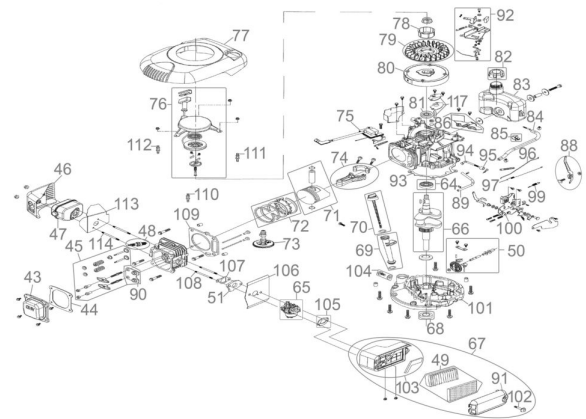

Ersatzteilliste zu: 95100 / FSL95100-02

VMg = verbaute Menge
 RG = Rabattgruppe

Zeichnung zu: 95100 / FSL95100-02

Bild	Ersatzteilnr.	Bezeichnung	VMg	RG	Preis € excl. MwSt	UVP € incl. MwSt
43	95357-01043	Ventildeckel	1	1	4,53	5,39
44	95357-01042	Ventildeckeldichtung	1	1	4,16	4,95
45	95357-01045	Ventileinheit komplett	1	5	23,01	27,38
46	95357-01046	Auspuffblende	1	1	8,23	9,79
47	95357-01047	Auspuff	1	1	9,15	10,89
48	40628-04016	Zündkerze	1	1	4,66	5,55
49	94147-01048	Luftfiltereinsatz	1	2	6,38	7,59
50	95357-01050	Drehzahlregler	1	2	7,30	8,69
51	95357-01051	Ansaugstutzen	1	1	3,35	3,99
64	99999-6205G	Kugellager 6205 geschlossen	1	1	9,15	10,89
65	95305-01037	Vergaser	1	5	Artikel nicht mehr lieferbar.	
66	95357-01066	Kurbelwelle	1	5	41,50	49,39
67	94147-01036	Luftfilter komplett	1	2	19,32	22,99
68	95357-01068	Wellendichtring 25x40x7mm	1	1	3,24	3,86
69	95357-01069	Öleinfüllstutzen	1	1	3,61	4,30
70	95357-01070	Ölmessstab	1	1	Artikel nicht mehr lieferbar.	
71	95357-01071	Kolben	1	3	13,77	16,39
72	95357-01072	Kolbenringe	1	1	7,30	8,69
73	95357-01073	Nockenwelle	1	2	12,85	15,29
74	95357-01074	Pleuel	1	1	7,30	8,69
75	95357-01075	Zündspule	1	2	18,40	21,90
76	95360-01043	Anwerferereinheit	1	3	24,87	29,60
77	95355-02065	Motorabdeckung	1	2	12,85	15,29
78	95357-01078	Mitnehmer	1	3	7,30	8,69
79	95357-01079	Lüfterrad	1	2	8,32	9,90
80	95357-01080	Polrad	1	5	41,93	49,90
81	94153-01070	Wellendichtring 25x38x7	1	1	3,61	4,30
82	95357-01082	Tankdeckel	1	2	3,61	4,30
83	95357-01083	Tank	1	1	16,55	19,69
84	95357-01084	Kraftstoffleitung	1	1	3,61	4,30
85	95357-01085	Halter	1	1	0,74	0,88
86	95357-01086	Halterung Tank	1	1	5,08	6,05
88	95357-01088	Gashebel Motor	1	1	3,61	4,30
89	95357-01089	Entlüftungsleitung	1	2	2,94	3,50
90	95357-01090	Ventilführungsplatte	1	1	1,47	1,75
91	94147-01071	Luftfilterdeckel	1	2	3,61	4,30
92	95357-01092	Bremseinheit	1	3	18,39	21,88
93	95357-01093	Kurbelgehäusedichtung	1	1	5,35	6,37
94	95357-01094	Reglerarm	1	1	2,03	2,42
95	95327-01157	Wellendichtring 6x11x4	1	1	2,03	2,42
96	95357-01096	Gasgestänge	1	1	1,01	1,20
97	95357-01097	Feder Gasgestänge	1	1	Artikel nicht mehr lieferbar.	
99	95357-01099	Drehzahlfeder	1	1	Artikel nicht mehr lieferbar.	
100	95357-01100	Halterung Gashebel	1	1	8,23	9,79
101	95357-01101	Kurbelgehäusedeckel	1	5	32,26	38,39
102	94147-01037	Luftfilterschraube	1	2	1,76	2,09
103	94147-01072	Luftfilterbasis	1	2	8,23	9,79
104	95397-01124	Ölablassschraube	1	1	1,76	2,09
105	95357-01105	Dichtung Luftfilter	1	1	2,44	2,90
106	95357-01106	Dichtung Vergaser	1	1	2,44	2,90
107	95357-01107	Dichtung Ansaugstutzen	1	1	2,44	2,90
108	95357-01108	Gewindestange einzeln Vergaser	2	1	2,54	3,02
109	95357-01109	Zylinderkopfdichtung	1	1	4,53	5,39
110	95357-01110	Stehbolzen A	1	1	1,76	2,09
111	95357-01111	Stehbolzen B	1	1	1,76	2,09
112	95357-01112	Stehbolzen C	1	1	1,76	2,09
113	95357-01113	Hitzeschutz Auspuff	1	1	4,53	5,39
114	95357-01114	Gewindestange einzeln Auspuff	2	1	2,54	3,02
117	95357-01117	Entlüftungsdeckel	1	3	4,16	4,95
ohne Abb.	94147-01062	Halbmondkeil Kurbelwelle	1	1	1,11	1,32
ohne Abb.	95100-01032	Abdeckung Seilzugstarter	1	1	9,15	10,89
ohne Abb.	95305-01038	Primerpumpe	1	2	4,16	4,95
ohne Abb.	95305-01060	Verb. Schlauch Primer / Vergaser	1	2	4,16	4,95
ohne Abb.	95355-01099	Zündkerzenschlüssel	1	3	5,08	6,05
ohne Abb.	95357-01044	Dichtungssatz	1	1	24,68	29,37