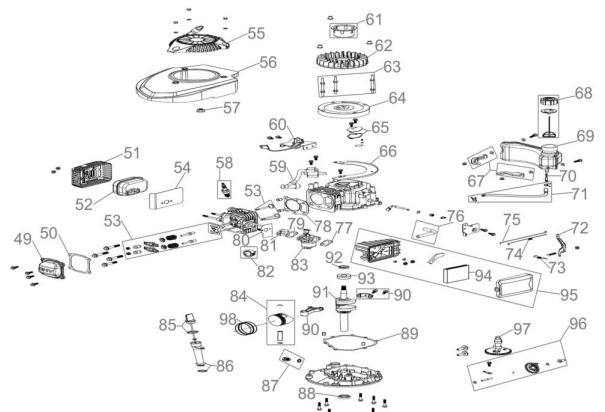

WICHTIGER HINWEIS zu: 95380-03099
beinhaltet Pos. 50,77,78,79,80,88,89,92