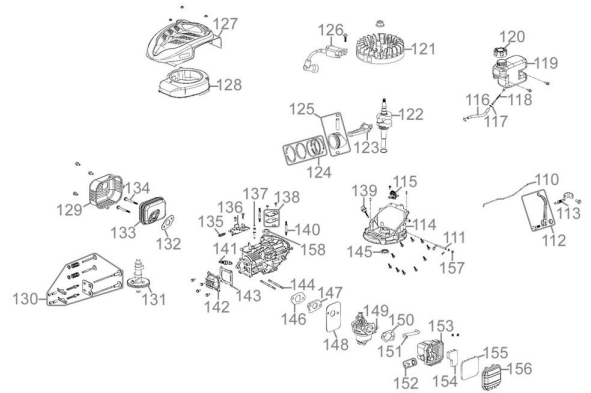

WICHTIGER HINWEIS zu: 95327-01160
beinhaltet folgende Pos.: 132, 143, 146, 148, 150