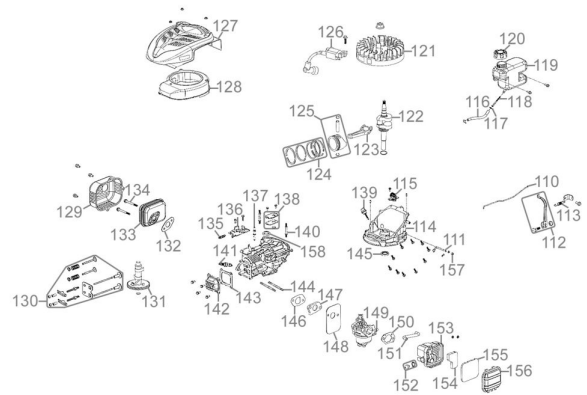

Bild	Ersatzteilnr.	Bezeichnung	VMg	RG	Preis € excl. MwSt	UVP € incl. MwSt
110	95327-01110	Gashebelgestänge	1	1	2,31	2,75
111	95327-01111	Reglerarm	1	1	2,03	2,42
112	95327-01112	Gashebel	1	1	4,53	5,39
113	95327-01113	Feder Drehzahl	1	1	2,03	2,42
114	95327-01114	Kurbelgehäuse unten	1	5	36,88	43,89
115	95327-01115	Drehzahlregler	1	1	5,08	6,05
116	95327-01116	Kraftstoffleitung	1	1	3,61	4,30
117	95327-01117	Clip Kraftstoffleitung	2	1	0,83	0,99
118	95327-01118	Kraftstofffilter	1	1	2,03	2,42
119	95327-01119	Kraftstofftank	1	1	15,62	18,59
120	95357-01082	Tankdeckel	1	2	3,61	4,30
121	95327-01121	Polrad	1	5	36,88	43,89
122	95327-01122	Kurbelwelle	1	3	24,87	29,60
123	95327-01123	Pleuel	1	1	13,77	16,39
124	95327-01124	Kolbenringe	1	1	9,15	10,89
125	95327-01125	Kolben	1	2	15,62	18,59
126	95327-01126	Zündspule	1	1	16,55	19,69
127	95327-01127	Oberer Motorabdeckung inkl. Seilzugstarter	1	3	24,87	29,60
128	95327-01128	Untere Motorabdeckung	1	3	17,47	20,79
129	95327-01129	Abdeckung Auspuff	1	1	10,08	12,00
130	95327-01130	Ventilsatz	1	5	23,01	27,38
131	95327-01131	Nockenwelle	1	2	16,55	19,69
132	95327-01132	Dichtung Auspuff	1	1	1,76	2,09
133	95327-01133	Auspuff	1	2	15,62	18,59
134	95327-01134	Schraube Auspuff	2	1	1,76	2,09
135	95327-01135	Feder Bremseinheit	1	1	1,76	2,09
136	95327-01136	Bremseinheit	1	2	15,62	18,59
137	95327-01137	Stehbolzen 6x72	1	1	2,03	2,42
138	95327-01138	Entlüftungsdeckel	1	2	6,38	7,59
139	95327-01139	Ölmesstab	1	1	3,61	4,30
140	95327-01140	Stehbolzen 6x78	2	1	2,03	2,42
141	40628-04016	Zündkerze	1	1	4,66	5,55
142	95327-01142	Ventildeckel	1	1	6,38	7,59
143	95327-01143	Dichtung Ventildeckel	1	1	4,16	4,95
144	95327-01144	Stehbolzen M6x91	2	1	2,03	2,42
145	95137-01152	Wellendichtring 25x41,25x6	1	1	3,61	4,30
146	95327-01146	Dichtung Ansaugstutzen	1	1	1,76	2,09
147	95327-01147	Ansaugstutzen	1	1	2,68	3,19
148	95327-01148	Dichtung Vergaser	1	1	2,96	3,52
149	95327-01149	Vergaser	1	3	30,41	36,19
150	95327-01150	Dichtung Luftfilter	1	1	2,03	2,42
151	95327-01151	Entlüftungsschlauch	1	2	3,61	4,30
152	94153-01094	Primerpumpe	1	1	Artikel nicht mehr lieferbar.	
153	95327-01153	Luftfilterbasis	1	1	9,15	10,89
154	95327-01154	Luftfiltereinsatz Klein	1	1	3,61	4,30
155	95327-01155	Luftfiltereinsatz Groß	1	1	5,45	6,49
156	95327-01156	Luftfilterdeckel	1	1	4,53	5,39
157	95327-01157	Wellendichtring 6x11x4	1	1	2,03	2,42
158	94153-01070	Wellendichtring 25x38x7	1	1	3,61	4,30
ohne Abb.	95327-01160	Dichtungssatz	1	1	12,85	15,29