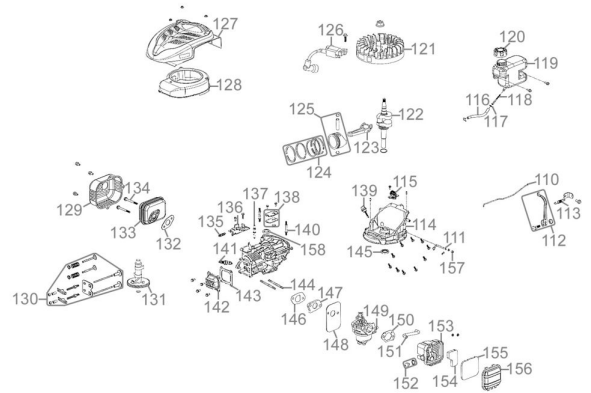

Bild	Ersatzteilnr.	Bezeichnung	VMg	RG	Preis € excl. MwSt	UVP € incl. MwSt
110	95327-01110	Gashebelgestänge	1	1	2,31	2,75
111	95327-01111	Reglerarm	1	1	2,03	2,42
112	95327-01112	Gashebel	1	1	4,53	5,39
113	95327-01113	Feder Drehzahl	1	1	2,03	2,42
114	95327-01114	Kurbelgehäuse unten	1	5	36,88	43,89
115	95327-01115	Drehzahlregler	1	1	5,08	6,05
116	95327-01116	Kraftstoffleitung	1	1	3,61	4,30
117	95327-01117	Clip Kraftstoffleitung	2	1	0,83	0,99
118	95327-01118	Kraftstofffilter	1	1	2,03	2,42
119	95327-01119	Kraftstofftank	1	1	15,62	18,59
120	95357-01082	Tankdeckel	1	2	3,61	4,30
121	95327-01121	Polrad	1	5	36,88	43,89
122	95327-01122	Kurbelwelle	1	3	24,87	29,60
123	95327-01123	Pleuel	1	1	13,77	16,39
124	95327-01124	Kolbenringe	1	1	9,15	10,89
125	95327-01125	Kolben	1	2	15,62	18,59
126	95327-01126	Zündspule	1	1	16,55	19,69
127	95327-01127	Oberer Motorabdeckung inkl. Seilzugstarter	1	3	24,87	29,60
128	95327-01128	Untere Motorabdeckung	1	3	17,47	20,79
129	95327-01129	Abdeckung Auspuff	1	1	10,08	12,00
130	95327-01130	Ventilsatz	1	5	23,01	27,38
131	95327-01131	Nockenwelle	1	2	16,55	19,69
132	95327-01132	Dichtung Auspuff	1	1	1,76	2,09
133	95327-01133	Auspuff	1	2	15,62	18,59
134	95327-01134	Schraube Auspuff	2	1	1,76	2,09
135	95327-01135	Feder Bremseinheit	1	1	1,76	2,09
136	95327-01136	Bremseinheit	1	2	15,62	18,59
137	95327-01137	Stehbolzen 6x72	1	1	2,03	2,42
138	95327-01138	Entlüftungsdeckel	1	2	6,38	7,59
139	95327-01139	Ölmesstab	1	1	3,61	4,30
140	95327-01140	Stehbolzen 6x78	2	1	2,03	2,42
141	40628-04016	Zündkerze	1	1	4,66	5,55
142	95327-01142	Ventildeckel	1	1	6,38	7,59
143	95327-01143	Dichtung Ventildeckel	1	1	4,16	4,95
144	95327-01144	Stehbolzen M6x91	2	1	2,03	2,42
145	95137-01152	Wellendichtring 25x41,25x6	1	1	3,61	4,30
146	95327-01146	Dichtung Ansaugstutzen	1	1	1,76	2,09
147	95327-01147	Ansaugstutzen	1	1	2,68	3,19
148	95327-01148	Dichtung Vergaser	1	1	2,96	3,52
149	95327-01149	Vergaser	1	3	30,41	36,19
150	95327-01150	Dichtung Luftfilter	1	1	2,03	2,42
151	95327-01151	Entlüftungsschlauch	1	2	3,61	4,30
152	94153-01094	Primerpumpe	1	1	Artikel nicht mehr lieferbar.	
153	95327-01153	Luftfilterbasis	1	1	9,15	10,89
154	95327-01154	Luftfiltereinsatz Klein	1	1	3,61	4,30
155	95327-01155	Luftfiltereinsatz Groß	1	1	5,45	6,49
156	95327-01156	Luftfilterdeckel	1	1	4,53	5,39
157	95327-01157	Wellendichtring 6x11x4	1	1	2,03	2,42
158	94153-01070	Wellendichtring 25x38x7	1	1	3,61	4,30
ohne Abb.	95327-01160	Dichtungssatz	1	1	12,85	15,29