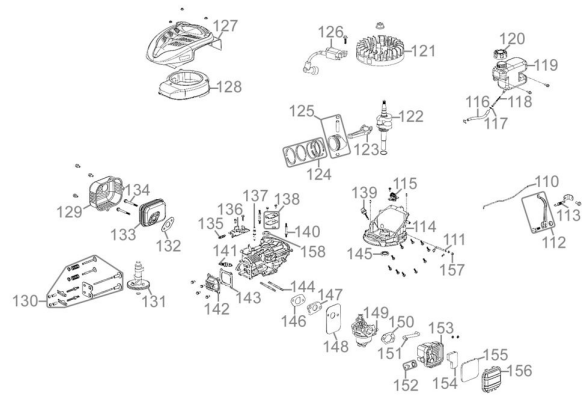

Bild	Ersatzteilnr.	Bezeichnung	VMg	RG	Preis € excl. MwSt	UVP € incl. MwSt
110	95327-01110	Gashebelgestänge	1	1	2,31	2,75
111	95327-01111	Reglerarm	1	1	2,03	2,42
112	95327-01112	Gashebel	1	1	4,53	5,39
113	95327-01113	Feder Drehzahl	1	1	2,03	2,42
114	95327-01114	Kurbelgehäuse unten	1	5	36,88	43,89
115	95327-01115	Drehzahlregler	1	1	5,08	6,05
116	95327-01116	Kraftstoffleitung	1	1	3,61	4,30
117	95327-01117	Clip Kraftstoffleitung	2	1	0,83	0,99
118	95327-01118	Kraftstofffilter	1	1	2,03	2,42
119	95327-01119	Kraftstofftank	1	1	15,62	18,59
120	95357-01082	Tankdeckel	1	2	3,61	4,30
121	95327-01121	Polrad	1	5	36,88	43,89
122	95327-01122	Kurbelwelle	1	3	24,87	29,60
123	95327-01123	Pleuel	1	1	13,77	16,39
124	95327-01124	Kolbenringe	1	1	9,15	10,89
125	95327-01125	Kolben	1	2	15,62	18,59
126	95327-01126	Zündspule	1	1	16,55	19,69
127	95327-01127	Obere Motorabdeckung inkl. Seilzugstarter	1	3	24,87	29,60
128	95327-01128	Untere Motorabdeckung	1	3	17,47	20,79
129	95327-01129	Abdeckung Auspuff	1	1	10,08	12,00
130	95327-01130	Ventilsatz	1	5	23,01	27,38
131	95327-01131	Nockenwelle	1	2	16,55	19,69
132	95327-01132	Dichtung Auspuff	1	1	1,76	2,09
133	95327-01133	Auspuff	1	2	15,62	18,59
134	95327-01134	Schraube Auspuff	2	1	1,76	2,09
135	95327-01135	Feder Bremsseinheit	1	1	1,76	2,09
136	95327-01136	Bremsseinheit	1	2	15,62	18,59
137	95327-01137	Stehbolzen 6x72	1	1	2,03	2,42
138	95327-01138	Entlüftungsdeckel	1	2	6,38	7,59
139	95327-01139	Ölmessstab	1	1	3,61	4,30
140	95327-01140	Stehbolzen 6x78	2	1	2,03	2,42
141	40628-04016	Zündkerze	1	1	4,66	5,55
142	95327-01142	Ventildeckel	1	1	6,38	7,59
143	95327-01143	Dichtung Ventildeckel	1	1	4,16	4,95
144	95327-01144	Stehbolzen M6x91	2	1	2,03	2,42
145	95137-01152	Wellendichtring 25x41,25x6	1	1	3,61	4,30
146	95327-01146	Dichtung Ansaugstutzen	1	1	1,76	2,09
147	95327-01147	Ansaugstutzen	1	1	2,68	3,19
148	95327-01148	Dichtung Vergaser	1	1	2,96	3,52
149	95327-01149	Vergaser	1	3	30,41	36,19
150	95327-01150	Dichtung Luftfilter	1	1	2,03	2,42
151	95327-01151	Entlüftungsschlauch	1	2	3,61	4,30
152	94153-01094	Primerpumpe	1	1	Artikel nicht mehr lieferbar.	
153	95327-01153	Luftfilterbasis	1	1	9,15	10,89
154	95327-01154	Luftfiltereinsatz Klein	1	1	3,61	4,30
155	95327-01155	Luftfiltereinsatz Groß	1	1	5,45	6,49
156	95327-01156	Luftfilterdeckel	1	1	4,53	5,39
157	95327-01157	Wellendichtring 6x11x4	1	1	2,03	2,42
158	94153-01070	Wellendichtring 25x38x7	1	1	3,61	4,30
ohne Abb.	95327-01160	Dichtungssatz	1	1	12,85	15,29