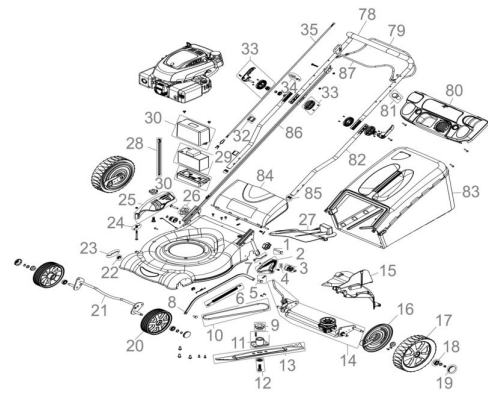

Ersatzteilliste zu: 95330 / FSL95330-02

VMg = verbaute Menge
 RG = Rabattgruppe

Zeichnung zu: 95330 / FSL95330-02

Bild	Ersatzteilnr.	Bezeichnung	VMg	RG	Preis € excl. MwSt	UVP € incl. MwSt
1	94147-01029	Feststellknopf	2	1	4,16	4,95
2	95340-01074	Griff Höhenverstellung	1	1	4,12	4,90
3	94147-01052	Antriebsritzel links	1	2	6,64	7,90
4	94147-02052	Bolzen Radantrieb	2	5	3,07	3,65
5	94147-01051	Bolzen+Splint zu Höhenverstellung	2	1	2,44	2,90
6	95360-01019	Feder Höhenverstellung	1	1	5,03	5,99
7	94147-01015	Bügel / Federung hinten vvr.	1	1	2,77	3,30
8	95320-01013	Stange Höhenverstellung	1	3	13,77	16,39
9	95320-01016	Riemenscheibe Motor	1	1	7,48	8,90
10	95320-01014	Riemen Z-Li737	1	1	14,20	16,90
11	94147-02024	Messerflansch	1	2	10,84	12,90
12	94147-01025	Schraube F. Messer komplett	1	1	4,62	5,50
13	95321	Ersatzmesser 456 mm	1	1	15,92	18,94
14	95333-01014	Achse Inkl Getriebe komplett	1	3	46,13	54,89
15	95320-01015	Riemenschutz	1	2	10,84	12,90
16	95320-02011	Schutz Antriebsrad hinten	2	1	3,61	4,30
17	95320-01010	Antriebsrad hinten 10	2	5	Artikel nicht mehr lieferbar.	
18	94147-01058	Radlager	8	1	2,44	2,90
19	94147-01020	Radkappe vorne	4	1	2,96	3,52
20	95320-01021	Rad vorne 8"	2	2	9,15	10,89
21	95330-01033	Achse vorne	1	3	12,60	14,99
22	95348-01022	Achsbefestigung	2	1	1,66	1,98
23	94147-01056	Bügel / Federung vorne vvl.	1	1	2,77	3,30
24	95360-01078	Feder Seitenauswurf	1	1	2,31	2,75
25	95330-01013	Seitenauswurf	1	2	9,15	10,89
26	94147-01029	Feststellknopf	3	1	4,16	4,95
27	95330-01017	Mulcheinsatz	1	2	10,08	12,00
28	95340-01062	Ladekabel	1	3	13,77	16,39
29	95305-01009	Batterie Mgi 12-7 / 12V 7Ah	1	3	46,22	55,00
30	95340-01071	Abdeckung Batterie	1	3	16,55	19,69
32	95340-01072	Kabelclip Rot	2	1	1,01	1,20
33	95340-01008	Klemmbügel mit Zubehör	2	3	8,32	9,90
34	94147-01006	Seilführung	1	1	1,85	2,20
35	95330-01004	Kabel zu Schalter	1	1	8,39	9,98
78	95330-02078	Holm oben	1	3	13,77	16,39
79	94147-02002	Hebel Radantrieb	1	1	8,39	9,98
80	95340-01070	Konsole	1	3	23,01	27,38
81	95340-01069	Schalter E-Start	1	3	11,34	13,49
82	95330-02082	Holm unten	2	5	7,55	8,98
83	95376-01041	Grasfangsack komplett	1	3	32,69	38,90
		WICHTIGER HINWEIS zu: 95376-01041 Es handelt sich hierbei um den kompletten Grasfangsack. Sollten Sie nur den unteren Teil des Grasfangsackes ("Gewebefangsack einzeln" Ersatzteilnr. 94147-02001) oder die obere PVC Klappe ("Klappe Füllstandsanzeige" Artikelnr. 99999-00048) benötigen, finden Sie diese Ersatzteile am Ende der Ersatzteilliste.				
84	95360-01013	Heckklappe	1	2	9,24	11,00
85	95340-01068	Holmstopfen 2-Er Set	1	1	1,76	2,09
86	95330-01007	Totmannzug / Antriebszug	1	2	11,00	13,09
87	95330-01003	Totmannbügel	1	1	8,23	9,79
ohne Abb.	94147-01001	Softgriff	1	1	4,19	4,99
ohne Abb.	94147-01028	Bügel / Federung vorne vvr.	1	1	2,68	3,19
ohne Abb.	94147-01053	Antriebsritzel rechts	1	2	6,64	7,90
ohne Abb.	94147-01055	Bügel / Federung hinten vvl.	1	1	2,68	3,19
ohne Abb.	94147-01063	Rückhofeder Getriebe	1	1	3,53	4,20
ohne Abb.	94147-01067	Unterlegscheibe vorne Ø13,5 / 24 mm	2	1	0,92	1,09
ohne Abb.	94147-01068	Unterlegscheibe hinten Ø10,5 / 20 mm	2	1	0,92	1,09
ohne Abb.	94147-02001	Gewebefangsack (Einzel)	1	2	14,28	16,99
ohne Abb.	94147-02054	Spannfeder Getriebe	1	1	3,61	4,30
ohne Abb.	94153-01091	Getränkehalter Konsole	1	2	4,16	4,95
ohne Abb.	94153-01103	Bef. Schraube Konsole	4	1	0,83	0,99
ohne Abb.	95348-01087	Feder Heckklappe	1	1	2,03	2,42