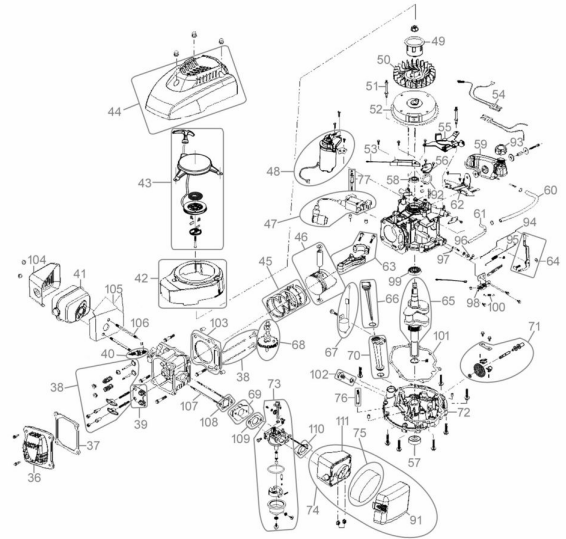

Bild	Ersatzteilnr.	Bezeichnung	VMg	RG	Preis € excl. MwSt	UVP € incl. MwSt
36	95360-01036	Ventildeckel	1	1	5,45	6,49
37	95360-01112	Dichtung Ventildeckel	1	1	3,24	3,86
38	95360-01038	Ventileinheit komplett	1	5	21,17	25,19
39	95360-01039	Ventilführungsplatte	1	1	1,76	2,09
40	40628-04016	Zündkerze	1	1	4,66	5,55
41	95360-01116	Auspuff	1	1	15,62	18,59
42	95360-01042	Motorabdeckung unten	1	2	9,15	10,89
43	95330-02043	Anwerferereinheit	1	3	24,87	29,60
44	95330-02044	Motorabdeckung	1	3	13,77	16,39
45	95360-01045	Kolbenringe + Kolben	1	2	29,49	35,09
46	95360-01046	Kolben	1	3	15,62	18,59
47	94153-01054	Zündspule komplett	1	3	23,01	27,38
48	95360-01048	Anlasser	1	5	64,61	76,89
49	95360-01049	Mitnehmer	1	1	4,53	5,39
50	95360-01050	Lüfterrad	1	1	5,08	6,05
51	95360-01051	Stehbolzen kurz	2	1	2,03	2,42
52	95360-01052	Polrad	1	5	50,84	60,50
53	95360-01053	Batterie laderegler	1	3	18,39	21,88
54	95360-01054	Verbindungskabel Batterie / Motor	1	1	14,28	16,99
55	95360-01055	Bremseinheit	1	3	17,47	20,79
56	95360-01056	Entlüftungsdeckel	1	1	2,03	2,42
57	95360-01057	Wellendichtring 25,4x38x7	1	1	2,68	3,19
58	94153-01071	Wellendichtring 22x35x7	1	1	3,35	3,99
59	95360-01118	Tank	1	1	12,85	15,29
60	95360-01060	Kraftstoffleitung	1	1	4,53	5,39
61	95360-01061	Entlüftungsleitung	1	1	1,39	1,65
62	95360-01062	Halterung Tank	1	1	4,53	5,39
63	95360-01063	Pleuel	1	3	9,15	10,89
64	95360-01117	Gashebel	1	1	4,16	4,95
65	95360-01065	Kurbelwelle	1	5	41,50	49,39
66	95360-01066	Ölmessstab	1	1	5,08	6,05
67	95360-01067	Magnetspule	1	2	Artikel nicht mehr lieferbar.	
68	95360-01068	Nockenwelle	1	2	11,92	14,18
69	95360-01069	Ansaugstutzen	1	1	3,28	3,90
70	95360-01070	Öleinfüllstutzen	1	1	2,03	2,42
71	95360-01071	Drehzahlregler	1	1	4,53	5,39
72	95360-01072	Kurbelgehäusedeckel	1	5	36,88	43,89
73	95360-01073	Vergaser	1	5	32,26	38,39
74	95360-01074	Luftfilter komplett	1	3	Artikel nicht mehr lieferbar.	
75	95360-01075	Luftfiltereinsatz	1	1	4,16	4,95
76	95360-01076	Ölleitung	1	1	2,68	3,19
77	95360-01077	Stehbolzen Lang	1	1	1,76	2,09
91	95360-01093	Luftfilterdeckel	1	2	Artikel nicht mehr lieferbar.	
92	95360-01113	Dichtung Entlüftungsdeckel	1	1	1,11	1,32
93	95357-01082	Tankdeckel	1	2	3,61	4,30
94	95360-01094	Gasgestänge	1	1	1,60	1,90
95	95360-01095	Feder Gasgestänge	1	1	2,03	2,42
96	95327-01157	Wellendichtring 6x11x4	1	1	2,03	2,42
97	95360-01097	Reglerarm	1	1	4,16	4,95
98	95360-01098	Halterung Gashebel	1	1	8,23	9,79
99	99999-62050	Kugellager 6205 Offen	1	1	9,16	10,90
100	95360-01100	Drehzahlfeder	1	1	2,68	3,19
101	95360-01101	Kurbelgehäusedichtung	1	1	6,38	7,59
102	95397-01124	Ölablassschraube	1	1	1,76	2,09
103	95360-01103	Zylinderkopfdichtung	1	1	5,08	6,05
104	95360-01104	Auspuffblende	1	1	13,77	16,39
105	95360-01105	Hitzeschutz Auspuff	1	1	4,53	5,39
106	95360-01106	Gewindestange einzeln Auspuff	2	1	2,03	2,42
107	95360-01107	Gewindestange einzeln Vergaser	2	1	3,61	4,30
108	95360-01108	Dichtung Ansaugstutzen	1	1	1,76	2,09
109	95360-01109	Dichtung Vergaser	1	1	1,76	2,09
110	95360-01110	Dichtung Luftfilter	1	1	1,76	2,09
111	95360-01111	Luftfilterbasis	1	1	9,15	10,89
ohne Abb.	94147-01062	Halbmondkeil Kurbelwelle	1	1	1,11	1,32