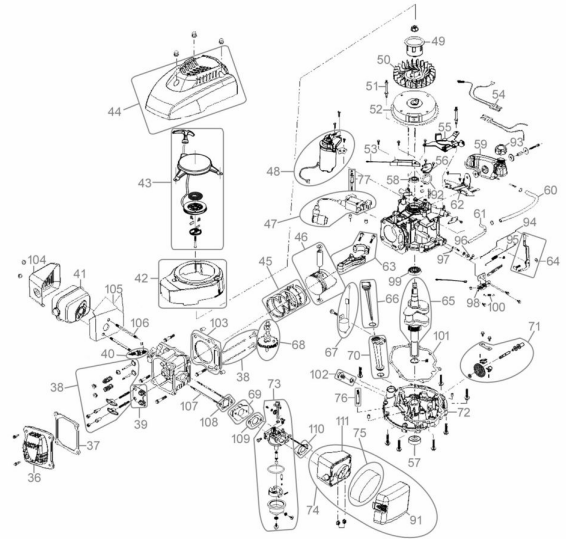

Bild	Ersatzteilmnr.	Bezeichnung	VMg	RG	Preis € excl. MwSt	UVP € incl. MwSt
36	95360-01036	Ventildeckel	1	1	5,45	6,49
37	95360-01112	Dichtung Ventildeckel	1	1	3,24	3,86
38	95360-01038	Ventileinheit komplett	1	5	21,17	25,19
39	95360-01039	Ventilführungsplatte	1	1	1,76	2,09
40	40628-04016	Zündkerze	1	1	4,66	5,55
41	95360-01116	Auspuff	1	1	15,62	18,59
42	95360-01042	Motorabdeckung unten	1	2	9,15	10,89
43	95360-01043	Anwerferereinheit	1	3	Artikel nicht mehr lieferbar.	
44	95360-01044	Motorabdeckung oben	1	3	16,55	19,69
45	95360-01045	Kolbenringe + Kolben	1	2	29,49	35,09
46	95360-01046	Kolben	1	3	15,62	18,59
47	94153-01054	Zündspule komplett	1	3	23,01	27,38
48	95360-01048	Anlasser	1	5	64,61	76,89
49	95360-01049	Mitnehmer	1	1	4,53	5,39
50	95360-01050	Lüfterrad	1	1	5,08	6,05
51	95360-01051	Stehbolzen kurz	2	1	2,03	2,42
52	95360-01052	Polrad	1	5	50,84	60,50
53	95360-01053	Batterie laderegler	1	3	18,39	21,88
54	95360-01054	Verbindungskabel Batterie / Motor	1	1	Artikel nicht mehr lieferbar.	
55	95360-01055	Bremseinheit	1	3	17,47	20,79
56	95360-01056	Entlüftungsdeckel	1	1	2,03	2,42
57	95360-01057	Wellendichtring 25,4x38x7	1	1	2,68	3,19
58	94153-01071	Wellendichtring 22x35x7	1	1	3,35	3,99
59	95360-01118	Tank	1	1	12,85	15,29
60	95360-01060	Kraftstoffleitung	1	1	4,53	5,39
61	95360-01061	Entlüftungsleitung	1	1	1,39	1,65
62	95360-01062	Halterung Tank	1	1	4,53	5,39
63	95360-01063	Pleuel	1	3	9,15	10,89
64	95360-01117	Gashebel	1	1	4,16	4,95
65	95360-01065	Kurbelwelle	1	5	41,50	49,39
66	95360-01066	Ölmessstab	1	1	5,08	6,05
67	95360-01067	Magnetspule	1	2	Artikel nicht mehr lieferbar.	
68	95360-01068	Nockenwelle	1	2	11,92	14,18
69	95360-01069	Ansaugstutzen	1	1	3,28	3,90
70	95360-01070	Öleinfüllstutzen	1	1	2,03	2,42
71	95360-01071	Drehzahlregler	1	1	4,53	5,39
72	95360-01072	Kurbelgehäusedeckel	1	5	36,88	43,89
73	95360-01073	Vergaser	1	5	32,26	38,39
74	95360-01074	Luftfilter komplett	1	3	Artikel nicht mehr lieferbar.	
75	95360-01075	Luftfiltereinsatz	1	1	4,16	4,95
76	95360-01076	Ölleitung	1	1	2,68	3,19
77	95360-01077	Stehbolzen Lang	1	1	1,76	2,09
91	95360-01093	Luftfilterdeckel	1	2	Artikel nicht mehr lieferbar.	
92	95360-01113	Dichtung Entlüftungsdeckel	1	1	1,11	1,32
93	95357-01082	Tankdeckel	1	2	3,61	4,30
94	95360-01094	Gasgestänge	1	1	1,60	1,90
95	95360-01095	Feder Gasgestänge	1	1	Artikel nicht mehr lieferbar.	
96	95327-01157	Wellendichtring 6x11x4	1	1	2,03	2,42
97	95360-01097	Reglerarm	1	1	4,16	4,95
98	95360-01098	Halterung Gashebel	1	1	8,23	9,79
99	99999-62050	Kugellager 6205 Offen	1	1	9,16	10,90
100	95360-01100	Drehzahlfeder	1	1	2,68	3,19
101	95360-01101	Kurbelgehäusedichtung	1	1	6,38	7,59
102	95397-01124	Ölablassschraube	1	1	1,76	2,09
103	95360-01103	Zylinderkopfdichtung	1	1	5,08	6,05
104	95360-01104	Auspuffblende	1	1	13,77	16,39
105	95360-01105	Hitzeschutz Auspuff	1	1	4,53	5,39
106	95360-01106	Gewindestange einzeln Auspuff	2	1	2,03	2,42
107	95360-01107	Gewindestange einzeln Vergaser	2	1	3,61	4,30
108	95360-01108	Dichtung Ansaugstutzen	1	1	1,76	2,09
109	95360-01109	Dichtung Vergaser	1	1	1,76	2,09
110	95360-01110	Dichtung Luftfilter	1	1	1,76	2,09
111	95360-01111	Luftfilterbasis	1	1	9,15	10,89
ohne Abb.	94147-01062	Halbmondkeil Kurbelwelle	1	1	1,11	1,32