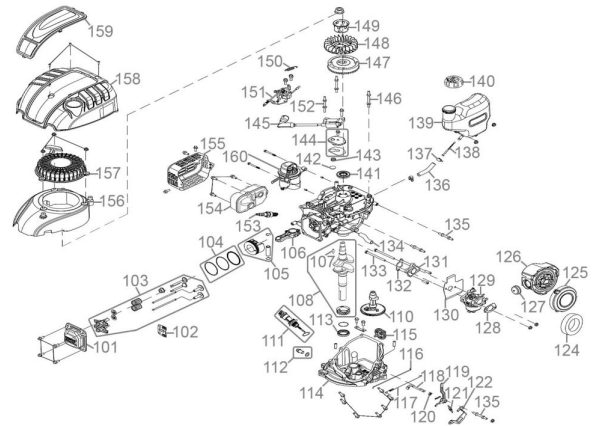

WICHTIGER HINWEIS zu: 95336-01161
beinhaltet folgende Pos.: 113, 128, 130, 132, 141