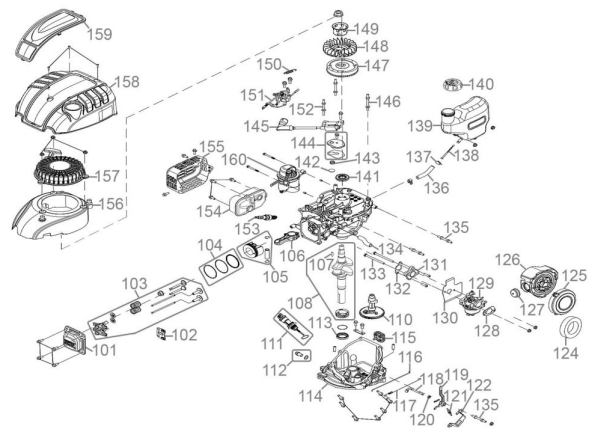

WICHTIGER HINWEIS zu: 95336-01161
beinhaltet folgende Pos.: 113, 128, 130, 132, 141