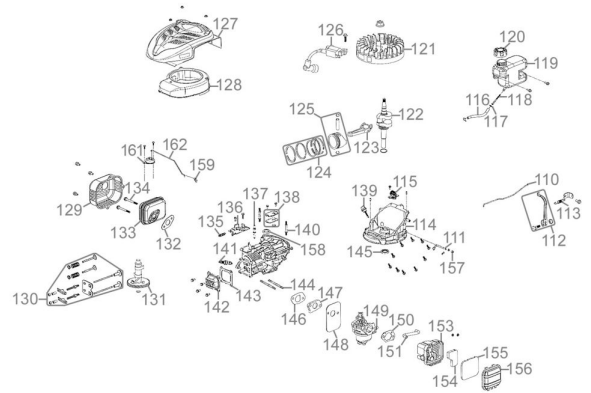

WICHTIGER HINWEIS zu: 95338-01160
beinhaltet folgende Pos.: 132, 143, 145, 146, 148, 150, 158