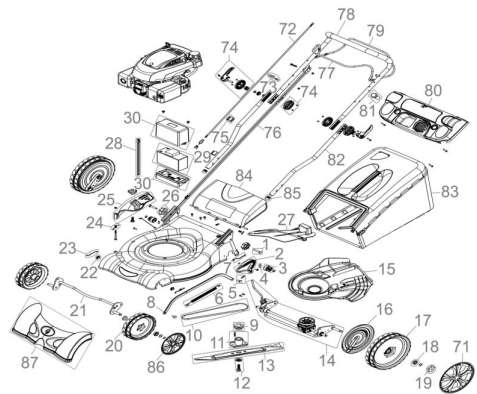

### Zeichnung zu: 95340 / FSL95340-02

Bild	Ersatzteilnr.	Bezeichnung	VMg	RG	Preis € excl. MwSt	UVP € incl. MwSt
1	94147-01029	Feststellknopf	2	1	4,16	4,95
2	95340-01074	Griff Höhenverstellung	1	1	4,12	4,90
3	94147-01052	Antriebsritzel links	1	2	6,64	7,90
4	94147-02052	Bolzen Radantrieb	2	5	3,07	3,65
5	94147-01051	Bolzen+Splint zu Höhenverstellung	2	1	2,44	2,90
6	95360-01019	Feder Höhenverstellung	1	1	4,53	5,39
7	94147-01015	Bügel / Federung hinten vvr.	1	1	2,77	3,30
8	95350-02008	Stange Höhenverstellung	1	3	11,92	14,18
9	95320-01016	Riemenscheibe Motor	1	1	7,48	8,90
10	95100-01028	Riemen	1	2	14,20	16,90
11	94147-02024	Messerflansch	1	2	10,84	12,90
12	94147-01025	Schraube F. Messer komplett	1	1	4,62	5,50
13	95112	Ersatzmesser zu BIG WHEELER 560	1	1	18,45	21,96
14	95350-02014	Achse inkl. Getriebe	1	3	46,13	54,89
15	95100-01027	Riemenschutz	1	2	10,84	12,90
16	94147-01016	Schutz Antriebsrad 12	2	2	4,62	5,50
17	95340-01017	Antriebsrad hinten 12 Zoll	2	3	15,88	18,90
18	94147-01058	Radlager	8	1	2,44	2,90
19	94147-01018	Mutter Antriebsrad hinten	2	1	3,61	4,30
20	95340-01027	Rad vorne 8 Zoll	2	3	14,20	16,90
21	95350-02021	Achse vorne	1	3	13,77	16,39
22	95340-02022	Achsbefestigung	2	1	1,39	1,65
23	94147-01056	Bügel / Federung vorne vl.	1	1	2,77	3,30
24	95360-01078	Feder Seitenauswurf	1	1	2,31	2,75
25	95340-01013	Seitenauswurf	1	2	10,08	12,00
26	94147-01029	Feststellknopf	3	1	4,16	4,95
27	94147-01011	Mulchinsatz	1	2	9,16	10,90
28	95340-01062	Ladekabel	1	3	13,77	16,39
29	95305-01009	Batterie Mgi 12-7 / 12V 7Ah	1	3	46,22	55,00
30	95340-01071	Abdeckung Batterie	1	3	16,55	19,69
71	95348-01031	Radkappe 12 Zoll (silber)	2	3	7,35	8,75
72	95340-01005	Kabel E-Start	1	1	6,01	7,15
73	94147-01006	Seilführung	1	1	1,85	2,20
74	95340-01008	Klemmbügel mit Zubehör	2	3	8,32	9,90
75	95340-01072	Kabelclip Rot	2	1	1,01	1,20
76	95305-01006	Totmann-Zug / Antriebs-Zug	1	2	11,68	13,90
77	94147-01003	Totmann-Bügel	1	1	7,30	8,69
78	95360-01034	Oberer Holm	1	3	13,77	16,39
79	94147-02002	Hebel Radantrieb	1	1	8,39	9,98
80	95340-01070	Konsole	1	3	23,01	27,38
81	95340-01069	Schalter E-Start	1	3	11,34	13,49
82	95347-01037	Holm unten	2	5	8,39	9,98
83	95376-01041	Grasfangsack komplett	1	3	32,69	38,90
WICHTIGER HINWEIS zu: 95376-01041 Es handelt sich hierbei um den kompletten Grasfangsack. Sollten Sie nur den unteren Teil des Grasfangsackes ("Gewebefangsack einzeln" Ersatzteilnr. 94147-02001) oder die obere PVC Klappe ("Klappe Füllstandsanzeige" Artikelnr. 99999-00048) benötigen, finden Sie diese Ersatzteile am Ende der Ersatzteilliste.						
84	95360-01013	Heckklappe	1	2	9,24	11,00
85	95340-01068	Holmstopfen 2-Er Set	1	1	1,76	2,09
86	95348-01086	Radkappe 8 Zoll (silber)	2	2	5,00	5,95
87	95340-02087	Frontabdeckung PVC	1	3	15,62	18,59
ohne Abb.	94147-01001	Softgriff	1	1	4,19	4,99
ohne Abb.	94147-01028	Bügel / Federung vorne vvr.	1	1	2,68	3,19
ohne Abb.	94147-01053	Antriebsritzel rechts	1	2	6,64	7,90
ohne Abb.	94147-01055	Bügel / Federung hinten vl.	1	1	2,68	3,19
ohne Abb.	94147-01063	Rückhofeder Getriebe	1	1	3,53	4,20
ohne Abb.	94147-01067	Unterlegscheibe vorne Ø13,5 / 24 mm	2	1	0,92	1,09
ohne Abb.	94147-01068	Unterlegscheibe hinten Ø10,5 / 20 mm	2	1	0,92	1,09
ohne Abb.	94147-02001	Gewebefangsack (Einzel)	1	2	14,28	16,99