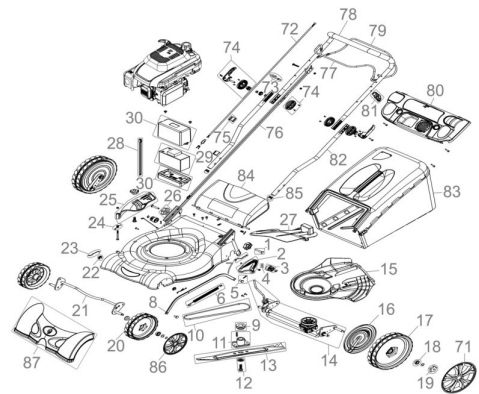

Ersatzteilliste zu: 95342 / FSL95342-01

VMg = verbaute Menge
 RG = Rabattgruppe

Zeichnung zu: 95342 / FSL95342-01

Bild	Ersatzteilnr.	Bezeichnung	VMg	RG	Preis € excl. MwSt	UVP € incl. MwSt
1	94147-01029	Feststellknopf	2	1	4,16	4,95
2	95358-01005	Griff Höhenverstellung	1	1	3,61	4,30
3	94147-01052	Antriebsritzel links	1	2	6,64	7,90
4	94147-02052	Bolzen Radantrieb	2	5	3,07	3,65
5	94147-01051	Bolzen+Splint zu Höhenverstellung	2	1	2,44	2,90
6	95360-01019	Feder Höhenverstellung	1	1	4,53	5,39
7	94147-01015	Bügel / Federung hinten vvr.	1	1	2,77	3,30
8	95350-02008	Stange Höhenverstellung	1	3	11,92	14,18
9	95320-01016	Riemenscheibe Motor	1	1	7,48	8,90
10	95100-01028	Riemen	1	2	14,20	16,90
11	94147-02024	Messerflansch	1	2	10,84	12,90
12	94147-01025	Schraube F. Messer komplett	1	1	4,62	5,50
13	95112	Ersatzmesser zu BIG WHEELER 560	1	1	18,45	21,96
14	94147-02019	Achse inkl. Getriebe komplett	1	3	46,13	54,89
15	95100-01027	Riemenschutz	1	2	10,84	12,90
16	94147-01016	Schutz Antriebsrad 12	2	2	4,62	5,50
17	95340-01017	Antriebsrad hinten 12 Zoll	2	3	15,88	18,90
18	94147-01058	Radlager	8	1	2,44	2,90
19	94147-01018	Mutter Antriebsrad hinten	2	1	3,61	4,30
20	95340-01027	Rad vorne 8 Zoll	2	3	14,20	16,90
21	95350-02021	Achse vorne	1	3	13,77	16,39
22	95348-01022	Achsbefestigung	2	1	1,66	1,98
23	94147-01056	Bügel / Federung vorne vl.	1	1	2,77	3,30
24	95360-01078	Feder Seitenauswurf	1	1	2,31	2,75
25	95340-01013	Seitenauswurf	1	2	10,08	12,00
26	94147-01029	Feststellknopf	3	1	4,16	4,95
27	94147-01011	Mulcheinsatz	1	2	9,16	10,90
28	95340-01062	Ladekabel	1	3	13,77	16,39
29	95305-01009	Batterie Mgi 12-7 / 12V 7Ah	1	3	46,22	55,00
30	95340-01071	Abdeckung Batterie	1	3	16,55	19,69
71	95348-01031	Radkappe 12 Zoll (silber)	2	3	7,35	8,75
72	95361-01091	Kabel E-Start	1	2	11,00	13,09
73	94147-01006	Seilführung	1	1	1,85	2,20
74	95340-01008	Klemmbügel mit Zubehör	2	3	8,32	9,90
75	95340-01072	Kabelclip Rot	2	1	1,01	1,20
76	95305-01006	Totmann-Zug / Antriebs-Zug	1	2	11,68	13,90
77	94147-01003	Totmann-Bügel	1	1	7,30	8,69
78	5168-01003	Oberer Holm	1	3	13,77	16,39
79	94147-02002	Hebel Radantrieb	1	1	8,39	9,98
80	95340-01070	Konsole	1	3	23,01	27,38
81	95341-01069	Zündschloss	1	3	11,00	13,09
82	95360-01008	Unterer Holm	2	3	8,23	9,79
83	95376-01041	Grasfangsack komplett	1	3	32,69	38,90
WICHTIGER HINWEIS zu: 95376-01041 Es handelt sich hierbei um den kompletten Grasfangsack. Sollten Sie nur den unteren Teil des Grasfangsackes ("Gewebefangsack einzeln" Ersatzteilnr. 94147-02001) oder die obere PVC Klappe ("Klappe Füllstandsanzeige" Artikelnr. 99999-00048) benötigen, finden Sie diese Ersatzteile am Ende der Ersatzteilliste.						
84	95360-01013	Heckklappe	1	2	9,24	11,00
85	95340-01068	Holmstopfen 2-Er Set	1	1	1,76	2,09
86	95348-01086	Radkappe 8 Zoll (silber)	2	2	5,00	5,95
87	95351-01087	Frontabdeckung PVC	1	2	11,00	13,09
ohne Abb.	94147-01001	Softgriff	1	1	4,19	4,99
ohne Abb.	94147-01028	Bügel / Federung vorne vvr.	1	1	2,68	3,19
ohne Abb.	94147-01053	Antriebsritzel rechts	1	2	6,64	7,90
ohne Abb.	94147-01055	Bügel / Federung hinten vl.	1	1	2,68	3,19
ohne Abb.	94147-01063	Rückhofeder Getriebe	1	1	3,53	4,20
ohne Abb.	94147-01067	Unterlegscheibe vorne Ø13,5 / 24 mm	2	1	0,92	1,09
ohne Abb.	94147-01068	Unterlegscheibe hinten Ø10,5 / 20 mm	2	1	0,92	1,09
ohne Abb.	94147-02001	Gewebefangsack (Einzel)	1	2	14,28	16,99