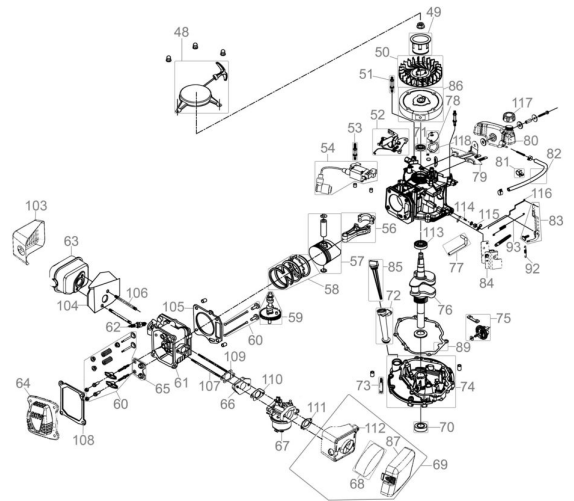

Ersatzteilliste zu: 95347 / FSL95347-01

VMg = verbaute Menge
 RG = Rabattgruppe

Zeichnung zu: 95347 / FSL95347-01

Bild	Ersatzteilnr.	Bezeichnung	VMg	RG	Preis € excl. MwSt	UVP € incl. MwSt
48	95360-01043	Anwervereinheit	1	3	24,87	29,60
49	94153-01049	Mitnehmer	1	1	8,23	9,79
50	94153-01050	Lüfterrad	1	2	9,15	10,89
51	94153-01051	Stehbolzen kurz	2	1	2,68	3,19
52	94153-01052	Bremse	1	3	Artikel nicht mehr lieferbar.	
53	94153-01053	Stehbolzen Lang	1	1	2,96	3,52
54	94153-01054	Zündspule komplett	1	3	23,01	27,38
56	94153-01056	Pleuel	1	1	15,62	18,59
57	94153-01057	Kolben	1	1	17,47	20,79
58	95360-01045	Kolbenringe + Kolben	1	2	29,49	35,09
59	94153-01059	Nockenwelle	1	1	11,92	14,18
60	94153-01060	Ventilsatz	1	5	23,01	27,38
61	94153-01061	Zylinderkopf	1	5	27,65	32,90
62	40628-04016	Zündkerze	1	1	4,66	5,55
63	94153-01120	Auspuff	1	2	12,85	15,29
64	94153-01064	Ventildeckel	1	3	7,30	8,69
65	94153-01065	Ventilführungsplatte	1	1	2,31	2,75
66	94153-01066	Ansaugstutzen	1	1	2,68	3,19
67	95360-01073	Vergaser	1	5	32,26	38,39
68	94153-01068	Luftfiltereinsatz	1	1	4,53	5,39
69	94153-01069	Luftfilter komplett	1	3	18,39	21,88
70	94153-01070	Wellendichtring 25x38x7	1	1	3,61	4,30
71	94153-01071	Wellendichtring 22x35x7	1	1	3,35	3,99
72	94153-01072	Öleinfüllstutzen	1	1	6,01	7,15
73	94153-01073	Ölleitung	1	1	Artikel nicht mehr lieferbar.	
74	94153-01074	Kurbelgehäusedeckel	1	5	Artikel nicht mehr lieferbar.	
75	94153-01075	Drehzahlregler	1	1	6,01	7,15
76	95360-01065	Kurbelwelle	1	5	41,50	49,39
77	94153-01077	Entlüftungsleitung	1	1	2,03	2,42
78	94153-01078	Entlüftungsdeckel	1	2	3,61	4,30
79	94153-01079	Halterung Tank	1	1	6,38	7,59
80	94153-01122	Tank	1	2	Artikel nicht mehr lieferbar.	
81	94153-01081	Halter	1	1	1,11	1,32
82	94153-01082	Kraftstoffleitung	1	3	5,08	6,05
83	94153-01121	Gashebel	1	3	7,30	8,69
84	94153-01084	Gehäuse	1	1	4,16	4,95
85	94153-01085	Ölmesstab	1	1	3,88	4,62
86	94153-01090	Polrad	1	5	45,29	53,90
ohne Abb.	95360-01093	Luftfilterdeckel	1	2	4,16	4,95
89	94153-01089	Kurbelgehäusedichtung	1	1	6,38	7,59
92	94153-01092	Drehzahlfeder	1	1	2,68	3,19
93	94153-01093	Feder Gashebelgestänge	1	1	1,76	2,09
103	94153-01119	Auspuffblende	1	2	11,00	13,09
104	94153-01104	Hitzeschutz Auspuff	1	1	4,53	5,39
105	94153-01105	Zylinderkopfdichtung	1	1	5,08	6,05
106	95360-01106	Gewindestange einzeln Auspuff	2	1	2,03	2,42
107	95360-01107	Gewindestange einzeln Vergaser	2	1	3,61	4,30
108	94153-01108	Ventildeckeldichtung	1	1	3,24	3,86
109	94153-01109	Dichtung Ansaugstutzen	1	1	1,76	2,09
110	94153-01110	Dichtung Vergaser	1	1	1,76	2,09
111	94153-01111	Dichtung Luftfilter	1	1	2,51	2,99
112	94153-01112	Luftfilterbasis	1	3	9,71	11,55
113	99999-62050	Kugellager 6205 Offen	1	1	9,16	10,90
114	94153-01114	Reglerarm	1	1	3,88	4,62
115	95327-01157	Wellendichtring 6x11x4	1	1	2,03	2,42
116	94153-01116	Gasgestänge	1	1	2,31	2,75
117	95357-01082	Tankdeckel	1	2	3,61	4,30
118	94153-01118	Dichtung Entlüftungsdeckel	1	1	1,11	1,32
ohne Abb.	94147-01062	Halbmondkeil Kurbelwelle	1	1	1,11	1,32
ohne Abb.	94153-01047	Dichtungssatz Motor	1	1	20,24	24,09
WICHTIGER HINWEIS zu: 94153-01047 beinhaltet folgende Pos.: 89, 105, 108, 109, 110, 111						
ohne Abb.	94153-01094	Primerpumpe	1	1	Artikel nicht mehr lieferbar.	
ohne Abb.	94153-01096	Motorabdeckung unten	1	1	9,15	10,89
ohne Abb.	94153-01101	Feder Entlüftungsventil	1	1	2,03	2,42