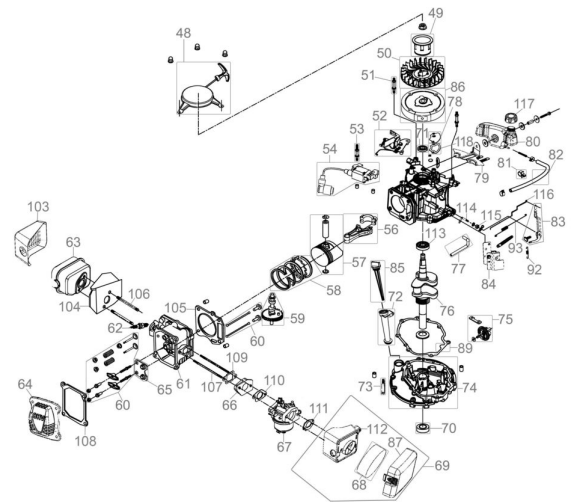

Bild	Ersatzteilnr.	Bezeichnung	VMg	RG	Preis € excl. MwSt	UVP € incl. MwSt
48	95360-01043	Anwerfeinheit	1	3	24,87	29,60
49	94153-01049	Mitnehmer	1	1	8,23	9,79
50	94153-01050	Lüfterrad	1	2	9,15	10,89
51	94153-01051	Stehbolzen kurz	2	1	2,68	3,19
52	94153-01052	Bremse	1	3	Artikel nicht mehr lieferbar.	
53	94153-01053	Stehbolzen Lang	1	1	2,96	3,52
54	94153-01054	Zündspule komplett	1	3	23,01	27,38
56	94153-01056	Pleuel	1	1	15,62	18,59
57	94153-01057	Kolben	1	1	17,47	20,79
58	95360-01045	Kolbenringe + Kolben	1	2	29,49	35,09
59	94153-01059	Nockenwelle	1	1	11,92	14,18
60	94153-01060	Ventilsatz	1	5	23,01	27,38
61	94153-01061	Zylinderkopf	1	5	27,65	32,90
62	40628-04016	Zündkerze	1	1	4,66	5,55
63	94153-01120	Auspuff	1	2	12,85	15,29
64	94153-01064	Ventildeckel	1	3	7,30	8,69
65	94153-01065	Ventilführungsplatte	1	1	2,31	2,75
66	94153-01066	Ansaugstutzen	1	1	2,68	3,19
67	95360-01073	Vergaser	1	5	32,26	38,39
68	94153-01068	Luftfiltereinsatz	1	1	4,53	5,39
69	94153-01069	Luftfilter komplett	1	3	18,39	21,88
70	94153-01070	Wellendichtring 25x38x7	1	1	3,61	4,30
71	94153-01071	Wellendichtring 22x35x7	1	1	3,35	3,99
72	94153-03072	Öleinfüllstutzen	1	1	6,38	7,59
73	94153-01073	Ölleitung	1	1	Artikel nicht mehr lieferbar.	
74	94153-01074	Kurbelgehäusedeckel	1	5	Artikel nicht mehr lieferbar.	
75	94153-01075	Drehzahlregler	1	1	6,01	7,15
76	95360-01065	Kurbelwelle	1	5	41,50	49,39
77	94153-01077	Entlüftungsleitung	1	1	2,03	2,42
78	94153-01078	Entlüftungsdeckel	1	2	3,61	4,30
79	94153-01079	Halterung Tank	1	1	6,38	7,59
80	94153-01122	Tank	1	2	Artikel nicht mehr lieferbar.	
81	94153-01081	Halter	1	1	1,11	1,32
82	94153-01082	Kraftstoffleitung	1	3	5,08	6,05
83	94153-01121	Gashebel	1	3	7,30	8,69
84	94153-01084	Gehäuse	1	1	4,16	4,95
85	94153-03085	Ölmessstab Metall	1	1	4,53	5,39
86	94153-01090	Polrad	1	5	45,29	53,90
87	95360-01093	Luftfilterdeckel	1	2	4,16	4,95
89	94153-01089	Kurbelgehäusedichtung	1	1	6,38	7,59
92	94153-01092	Drehzahlfeder	1	1	2,68	3,19
93	94153-01093	Feder Gashebelgestänge	1	1	1,76	2,09
103	94153-01119	Auspuffblende	1	2	11,00	13,09
104	94153-01104	Hitzeschutz Auspuff	1	1	4,53	5,39
105	94153-01105	Zylinderkopfdichtung	1	1	5,08	6,05
106	95360-01106	Gewindestange einzeln Auspuff	2	1	2,03	2,42
107	95360-01107	Gewindestange einzeln Vergaser	2	1	3,61	4,30
108	94153-01108	Ventildeckeldichtung	1	1	3,24	3,86
109	94153-01109	Dichtung Ansaugstutzen	1	1	1,76	2,09
110	94153-01110	Dichtung Vergaser	1	1	1,76	2,09
111	94153-01111	Dichtung Luftfilter	1	1	2,51	2,99
112	94153-01112	Luftfilterbasis	1	3	9,71	11,55
113	99999-62050	Kugellager 6205 Offen	1	1	9,16	10,90
114	94153-01114	Reglerarm	1	1	3,88	4,62
115	95327-01157	Wellendichtring 6x11x4	1	1	2,03	2,42
116	94153-01116	Gasgestänge	1	1	2,31	2,75
117	95357-01082	Tankdeckel	1	2	3,61	4,30
118	94153-01118	Dichtung Entlüftungsdeckel	1	1	1,11	1,32
ohne Abb.	94147-01062	Halbmondkeil Kurbelwelle	1	1	1,11	1,32
ohne Abb.	94153-01047	Dichtungssatz Motor	1	1	20,24	24,09
WICHTIGER HINWEIS zu: 94153-01047 beinhaltet folgende Pos.: 89, 105, 108, 109, 110, 111						
ohne Abb.	94153-01094	Primerpumpe	1	1	Artikel nicht mehr lieferbar.	
ohne Abb.	94153-01096	Motorabdeckung unten	1	1	9,15	10,89
ohne Abb.	94153-01101	Feder Entlüftungsventil	1	1	2,03	2,42
ohne Abb.	94153-01102	Scheibe Entlüftungsventil	1	1	1,20	1,43