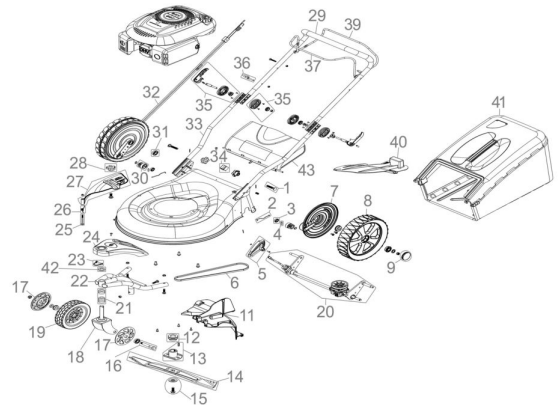

Ersatzteilliste zu: 95370 / FSL95370-01

VMg = verbaute Menge
 RG = Rabattgruppe

Zeichnung zu: 95370 / FSL95370-01

Bild	Ersatzteilnr.	Bezeichnung	VMg	RG	Preis € excl. MwSt	UVP € incl. MwSt
1	95320-01006	Klemmschraube	2	3	3,61	4,30
2	94147-01015	Bügel / Federung hinten vvr.	1	1	2,77	3,30
3	99999-6901G	Kugellager 6901 geschlossen	2	2	4,19	4,99
4	94147-02052	Bolzen Radantrieb	2	5	3,07	3,65
5	95340-01074	Griff Höhenverstellung	1	1	4,12	4,90
6	95320-01014	Riemen Z-Li737	1	1	14,20	16,90
7	95320-02011	Schutz Antriebsrad hinten	2	1	3,61	4,30
8	95320-01010	Antriebsrad hinten 10	2	5	Artikel nicht mehr lieferbar.	
9	94147-01020	Radkappe vorne	2	1	2,96	3,52
11	95320-01015	Radschutz	1	2	10,84	12,90
12	95320-01016	Riemenscheibe Motor	1	1	7,48	8,90
13	94147-02024	Messerflansch	1	2	10,84	12,90
14	95321	Ersatzmesser 456 mm	1	1	15,92	18,94
15	94147-01025	Schraube F. Messer komplett	1	1	4,62	5,50
16	95110-01020	Radachse vorne	1	3	7,86	9,35
17	95355-01013	Radkappe vorne 7	2	2	4,62	5,50
18	5170-01018	Radaufnahme vorne	1	3	19,24	22,90
19	95355-01021	Rad vorne 7	1	3	15,88	18,90
20	95333-01014	Achse Inkl Getriebe komplett	1	3	46,13	54,89
21	95110-01022	Distanzringset 5 Tlg.	1	3	11,68	13,90
22	95355-02022	Halterung Radaufnahme vorne	1	1	18,39	21,88
23	95355-02023	Bef. Radaufnahme	1	1	2,94	3,50
24	95355-02024	Abdeck. Halterung Radaufn. vorne	1	2	8,23	9,79
25	95355-02025	Schraube Seitenauswurf	1	1	2,03	2,42
26	95360-01078	Feder Seitenauswurf	1	1	2,31	2,75
27	95370-01027	Seitenauswurf	1	2	9,15	10,89
28	95320-01006	Klemmschraube	3	3	3,61	4,30
29	95333-01078	Holm oben	1	3	12,85	15,29
30	94147-01053	Antriebsritzel rechts	1	2	6,64	7,90
31	94147-01058	Radlager	6	1	2,44	2,90
32	94147-02008	Totmann-Zug / Antriebs-Zug	1	3	11,68	13,90
33	95330-02082	Holm unten	2	5	7,55	8,98
34	95340-01072	Kabelclip Rot	1	1	1,01	1,20
35	95340-01008	Klemmbügel mit Zubehör	2	3	8,32	9,90
36	94147-01006	Seilführung	1	1	1,85	2,20
37	95333-01077	Totmannbügel	1	1	8,23	9,79
39	94147-02002	Hebel Radantrieb	1	1	8,39	9,98
40	95330-01017	Mulcheinsatz	1	2	10,08	12,00
41	95376-01041	Grasfangsack komplett	1	3	32,69	38,90
WICHTIGER HINWEIS zu: 95376-01041						
Es handelt sich hierbei um den kompletten Grasfangsack. Sollten Sie nur den unteren Teil des Grasfangsackes ("Gewebefangsack einzeln" Ersatzteilnr. 94147-02001) oder die obere PVC Klappe ("Klappe Füllstandsanzeige" Artikelnr. 99999-00048) benötigen, finden Sie diese Ersatzteile am Ende der Ersatzteilliste.						
42	95355-02062	Unterlegscheibe Radaufnahme	1	1	0,83	0,99
43	95360-01013	Heckklappe	1	2	9,24	11,00
ohne Abb.	94147-01001	Softgriff	1	1	4,19	4,99
ohne Abb.	94147-01052	Antriebsritzel links	1	2	6,64	7,90
ohne Abb.	94147-01055	Bügel / Federung hinten vvl.	1	1	2,68	3,19
ohne Abb.	94147-01063	Rückholfeder Getriebe	1	1	3,53	4,20
ohne Abb.	94147-01068	Unterlegscheibe hinten Ø10,5 / 20 mm	2	1	0,92	1,09
ohne Abb.	94147-02001	Gewebefangsack (Einzel)	1	2	14,28	16,99
ohne Abb.	94147-02054	Spannfeder Getriebe	1	1	3,61	4,30
ohne Abb.	94153-01042	Achse Heckklappe	1	1	3,61	4,30
ohne Abb.	95348-01087	Feder Heckklappe	1	1	2,03	2,42
ohne Abb.	95355-01034	Schraubensatz Bugradaufnahme	1	3	7,30	8,69
WICHTIGER HINWEIS zu: 95355-01034						
bestehend aus: 3x Sicherungsmutter M8 2x Schlossschraube M8x30 1x Schlossschraube M8x35						