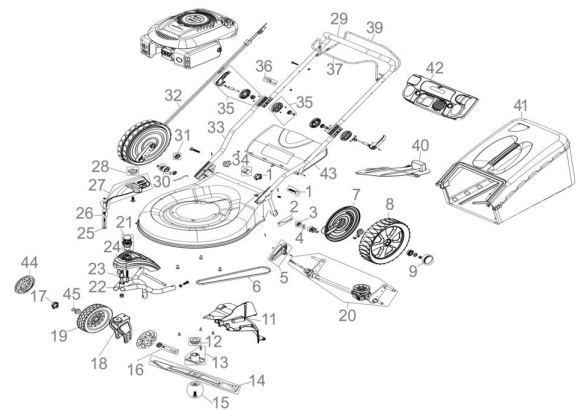

Ersatzteilliste zu: 95372 / FSL95372-02

VMg = verbaute Menge
 RG = Rabattgruppe

Zeichnung zu: 95372 / FSL95372-02

Bild	Ersatzteilnr.	Bezeichnung	VMg	RG	Preis € excl. MwSt	UVP € incl. MwSt
1	95320-01006	Klemmschraube	2	3	3,61	4,30
2	94147-01015	Bügel / Federung hinten vvr.	1	1	2,77	3,30
3	99999-6901G	Kugellager 6901 geschlossen	2	2	4,19	4,99
4	94147-02052	Bolzen Radantrieb	2	5	3,07	3,65
5	95340-01074	Griff Höhenverstellung	1	1	4,12	4,90
6	95320-01014	Riemen Z-Li737	1	1	14,20	16,90
7	95320-02011	Schutz Antriebsrad hinten	2	1	3,61	4,30
8	95320-01010	Antriebsrad hinten 10	2	5	Artikel nicht mehr lieferbar.	
9	94147-01020	Radkappe vorne	2	1	2,96	3,52
11	95320-01015	Riemenschutz	1	2	10,84	12,90
12	95320-01016	Riemenscheibe Motor	1	1	7,48	8,90
13	94147-02024	Messerflansch	1	2	10,84	12,90
14	95321	Ersatzmesser 456 mm	1	1	15,92	18,94
15	94147-01025	Schraube F. Messer komplett	1	1	4,62	5,50
16	95358-01016	Radachse vorne	1	3	7,30	8,69
17	95372-01017	Radbef. vorne	2	1	3,03	3,61
18	95372-01018	Radaufnahme vorne	1	2	18,40	21,90
19	95358-01019	Rad vorne 7	1	3	15,88	18,90
20	95333-01014	Achse Inkl Getriebe komplett	1	3	46,13	54,89
21	95372-01021	Arretierung Radaufnahme vorne	1	3	5,08	6,05
22	95372-01022	Halterung Radaufnahme vorne	1	3	19,24	22,90
23	95372-01023	Bolzen Radaufnahme vorne	1	2	3,78	4,50
24	95372-01024	Abdeckung Halterung Radaufnahme V	1	3	11,92	14,18
25	95355-02025	Schraube Seitenauswurf	1	1	2,03	2,42
26	95360-01078	Feder Seitenauswurf	1	1	2,31	2,75
27	95330-01013	Seitenauswurf	1	2	9,15	10,89
28	95320-01006	Klemmschraube	3	3	3,61	4,30
29	95360-01034	Oberer Holm	1	3	13,77	16,39
30	94147-01053	Antriebsritzel rechts	1	2	6,64	7,90
31	94147-01058	Radlager	6	1	2,44	2,90
32	94147-02008	Totmann-Zug / Antriebs-Zug	1	3	11,68	13,90
33	95330-02082	Holm unten	2	5	7,55	8,98
34	95340-01072	Kabelclip Rot	1	1	1,01	1,20
35	95340-01008	Klemmbügel mit Zubehör	2	3	8,32	9,90
36	94147-01006	Seilführung	1	1	1,85	2,20
37	95333-01077	Totmannbügel	1	1	8,23	9,79
39	94147-02002	Hebel Radantrieb	1	1	8,39	9,98
40	95330-01017	Mulcheinsatz	1	2	10,08	12,00
41	95376-01041	Grasfangsack komplett	1	3	32,69	38,90
WICHTIGER HINWEIS zu: 95376-01041 Es handelt sich hierbei um den kompletten Grasfangsack. Sollten Sie nur den unteren Teil des Grasfangsackes ("Gewebefangsack einzeln" Ersatzteilnr. 94147-02001) oder die obere PVC Klappe ("Klappe Füllstandsanzeige" Artikelnr. 99999-00048) benötigen, finden Sie diese Ersatzteile am Ende der Ersatzteilliste.						
42	95340-01070	Konsole	1	3	23,01	27,38
43	95360-01013	Heckklappe	1	2	9,24	11,00
44	95358-01072	Radkappe 7	2	1	3,51	4,18
45	95358-01073	Hülse Radaufnahme	1	1	1,20	1,43
ohne Abb.	94147-01001	Softgriff	1	1	4,19	4,99
ohne Abb.	94147-01052	Antriebsritzel links	1	2	6,64	7,90
ohne Abb.	94147-01055	Bügel / Federung hinten vvl.	1	1	2,68	3,19
ohne Abb.	94147-01063	Rückholfeder Getriebe	1	1	3,53	4,20
ohne Abb.	94147-01068	Unterlegscheibe hinten Ø10,5 / 20 mm	2	1	0,92	1,09
ohne Abb.	94147-02001	Gewebefangsack (Einzel)	1	2	14,28	16,99
ohne Abb.	94147-02054	Spannfeder Getriebe	1	1	3,61	4,30
ohne Abb.	94153-01091	Getränkehalter Konsole	1	2	4,16	4,95
ohne Abb.	94153-01103	Bef. Schraube Konsole	4	1	0,83	0,99
ohne Abb.	95348-01087	Feder Heckklappe	1	1	2,03	2,42
ohne Abb.	95355-01034	Schraubensatz Bugradaufnahme	1	3	7,30	8,69
WICHTIGER HINWEIS zu: 95355-01034 bestehend aus: 3x Sicherungsmutter M8 2x Schlossschraube M8x30 1x Schlossschraube M8x35						