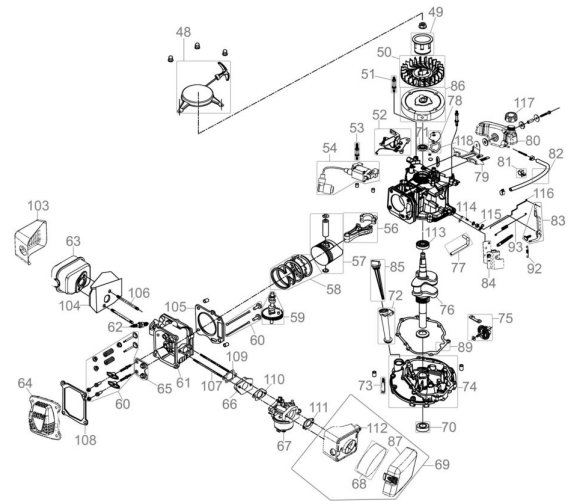

Ersatzteilliste zu: 95372 / FSL95372-03

VMg = verbaute Menge
 RG = Rabattgruppe

Zeichnung zu: 95372 / FSL95372-03

Bild	Ersatzteilnr.	Bezeichnung	VMg	RG	Preis € excl. MwSt	UVP € incl. MwSt
48	95360-01043	Anwerferereinheit	1	3	24,87	29,60
49	94153-01049	Mitnehmer	1	1	8,23	9,79
50	94153-01050	Lüfterrad	1	2	9,15	10,89
51	94153-01051	Stehbolzen kurz	2	1	2,68	3,19
52	94153-01052	Bremse	1	3	Artikel nicht mehr lieferbar.	
53	94153-01053	Stehbolzen Lang	1	1	2,96	3,52
54	94153-01054	Zündspule komplett	1	3	23,01	27,38
56	94153-01056	Pleuel	1	1	15,62	18,59
57	94153-01057	Kolben	1	1	17,47	20,79
58	95360-01045	Kolbenringe + Kolben	1	2	29,49	35,09
59	94153-01059	Nockenwelle	1	1	11,92	14,18
60	94153-01060	Ventilsatz	1	5	23,01	27,38
61	94153-01061	Zylinderkopf	1	5	27,65	32,90
62	40628-04016	Zündkerze	1	1	4,66	5,55
63	94153-01120	Auspuff	1	2	12,85	15,29
64	94153-01064	Ventildeckel	1	3	7,30	8,69
65	94153-01065	Ventilführungsplatte	1	1	2,31	2,75
66	94153-01066	Ansaugstutzen	1	1	2,68	3,19
67	95360-01073	Vergaser	1	5	32,26	38,39
68	94153-01068	Luftfiltereinsatz	1	1	4,53	5,39
69	94153-01069	Luftfilter komplett	1	3	18,39	21,88
70	94153-01070	Wellendichtring 25x38x7	1	1	3,61	4,30
71	94153-01071	Wellendichtring 22x35x7	1	1	3,35	3,99
72	94153-03072	Öleinfüllstutzen	1	1	6,38	7,59
73	94153-01073	Ölleitung	1	1	Artikel nicht mehr lieferbar.	
74	94153-01074	Kurbelgehäusedeckel	1	5	Artikel nicht mehr lieferbar.	
75	94153-01075	Drehzahlregler	1	1	6,01	7,15
76	95360-01065	Kurbelwelle	1	5	41,50	49,39
77	94153-01077	Entlüftungsleitung	1	1	2,03	2,42
78	94153-01078	Entlüftungsdeckel	1	2	3,61	4,30
79	94153-01079	Halterung Tank	1	1	6,38	7,59
80	94153-01122	Tank	1	2	Artikel nicht mehr lieferbar.	
81	94153-01081	Halter	1	1	1,11	1,32
82	94153-01082	Kraftstoffleitung	1	3	5,08	6,05
83	94153-01121	Gashebel	1	3	7,30	8,69
84	94153-01084	Gehäuse	1	1	4,16	4,95
85	94153-03085	Ölmesstab Metall	1	1	4,53	5,39
86	94153-01090	Polrad	1	5	45,29	53,90
ohne Abb.	95360-01093	Luftfilterdeckel	1	2	4,16	4,95
89	94153-01089	Kurbelgehäusedichtung	1	1	6,38	7,59
92	94153-01092	Drehzahlfeder	1	1	2,68	3,19
93	94153-01093	Feder Gashebelgestänge	1	1	1,76	2,09
103	94153-01119	Auspuffblende	1	2	11,00	13,09
104	94153-01104	Hitzeschutz Auspuff	1	1	4,53	5,39
105	94153-01105	Zylinderkopfdichtung	1	1	5,08	6,05
106	95360-01106	Gewindestange einzeln Auspuff	2	1	2,03	2,42
107	95360-01107	Gewindestange einzeln Vergaser	2	1	3,61	4,30
108	94153-01108	Ventildeckeldichtung	1	1	3,24	3,86
109	94153-01109	Dichtung Ansaugstutzen	1	1	1,76	2,09
110	94153-01110	Dichtung Vergaser	1	1	1,76	2,09
111	94153-01111	Dichtung Luftfilter	1	1	2,51	2,99
112	94153-01112	Luftfilterbasis	1	3	9,71	11,55
113	99999-62050	Kugellager 6205 Offen	1	1	9,16	10,90
114	94153-01114	Reglerarm	1	1	3,88	4,62
115	95327-01157	Wellendichtring 6x11x4	1	1	2,03	2,42
116	94153-01116	Gasgestänge	1	1	2,31	2,75
117	95357-01082	Tankdeckel	1	2	3,61	4,30
118	94153-01118	Dichtung Entlüftungsdeckel	1	1	1,11	1,32
ohne Abb.	94147-01062	Halbmondkeil Kurbelwelle	1	1	1,11	1,32
ohne Abb.	94153-01047	Dichtungssatz Motor	1	1	20,24	24,09
WICHTIGER HINWEIS zu: 94153-01047						
beinhaltet folgende Pos.: 89, 105, 108, 109, 110, 111						
ohne Abb.	94153-01094	Primerpumpe	1	1	Artikel nicht mehr lieferbar.	
ohne Abb.	94153-01096	Motorabdeckung unten	1	1	9,15	10,89
ohne Abb.	94153-01101	Feder Entlüftungsventil	1	1	2,03	2,42