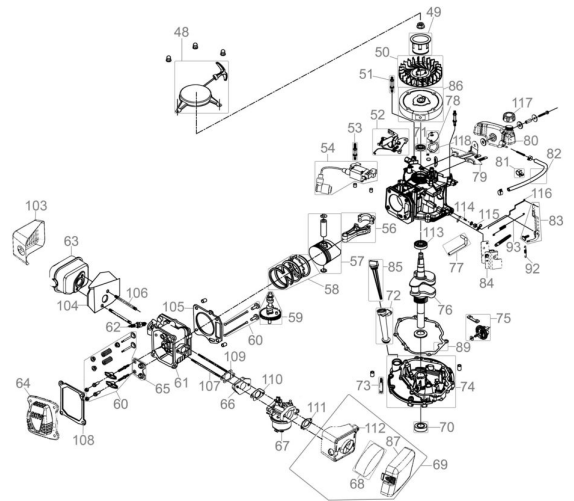

Ersatzteilliste zu: 95372 / FSL95372-03

VMg = verbaute Menge  
 RG = Rabattgruppe

Zeichnung zu: 95372 / FSL95372-03

Bild	Ersatzteilnr.	Bezeichnung	VMg	RG	Preis € excl. MwSt	UVP € incl. MwSt
48	95360-01043	Anwerferereinheit	1	3	24,87	29,60
49	94153-01049	Mitnehmer	1	1	8,23	9,79
50	94153-01050	Lüfterrad	1	2	9,15	10,89
51	94153-01051	Stehbolzen kurz	2	1	2,68	3,19
52	94153-01052	Bremse	1	3	Artikel nicht mehr lieferbar.	
53	94153-01053	Stehbolzen Lang	1	1	2,96	3,52
54	94153-01054	Zündspule komplett	1	3	23,01	27,38
56	94153-01056	Pleuel	1	1	15,62	18,59
57	94153-01057	Kolben	1	1	17,47	20,79
58	95360-01045	Kolbenringe + Kolben	1	2	29,49	35,09
59	94153-01059	Nockenwelle	1	1	11,92	14,18
60	94153-01060	Ventilsatz	1	5	23,01	27,38
61	94153-01061	Zylinderkopf	1	5	27,65	32,90
62	40628-04016	Zündkerze	1	1	4,66	5,55
63	94153-01120	Auspuff	1	2	12,85	15,29
64	94153-01064	Ventildeckel	1	3	7,30	8,69
65	94153-01065	Ventilführungsplatte	1	1	2,31	2,75
66	94153-01066	Ansaugstutzen	1	1	2,68	3,19
67	95360-01073	Vergaser	1	5	32,26	38,39
68	94153-01068	Luftfiltereinsatz	1	1	4,53	5,39
69	94153-01069	Luftfilter komplett	1	3	Artikel nicht mehr lieferbar.	
70	94153-01070	Wellendichtring 25x38x7	1	1	3,61	4,30
71	94153-01071	Wellendichtring 22x35x7	1	1	3,35	3,99
72	94153-03072	Öleinfüllstutzen	1	1	6,38	7,59
73	94153-01073	Ölleitung	1	1	Artikel nicht mehr lieferbar.	
74	94153-01074	Kurbelgehäusedeckel	1	5	Artikel nicht mehr lieferbar.	
75	94153-01075	Drehzahlregler	1	1	6,01	7,15
76	95360-01065	Kurbelwelle	1	5	41,50	49,39
77	94153-01077	Entlüftungsleitung	1	1	2,03	2,42
78	94153-01078	Entlüftungsdeckel	1	2	3,61	4,30
79	94153-01079	Halterung Tank	1	1	6,38	7,59
80	94153-01122	Tank	1	2	Artikel nicht mehr lieferbar.	
81	94153-01081	Halter	1	1	1,11	1,32
82	94153-01082	Kraftstoffleitung	1	3	5,08	6,05
83	94153-01121	Gashebel	1	3	7,30	8,69
84	94153-01084	Gehäuse	1	1	4,16	4,95
85	94153-03085	Ölmesstab Metall	1	1	4,53	5,39
86	94153-01090	Polrad	1	5	45,29	53,90
ohne Abb.	95360-01093	Luftfilterdeckel	1	2	Artikel nicht mehr lieferbar.	
89	94153-01089	Kurbelgehäusedichtung	1	1	6,38	7,59
92	94153-01092	Drehzahlfeder	1	1	2,68	3,19
93	94153-01093	Feder Gashebelgestänge	1	1	1,76	2,09
103	94153-01119	Auspuffblende	1	2	11,00	13,09
104	94153-01104	Hitzeschutz Auspuff	1	1	4,53	5,39
105	94153-01105	Zylinderkopfdichtung	1	1	5,08	6,05
106	95360-01106	Gewindestange einzeln Auspuff	2	1	2,03	2,42
107	95360-01107	Gewindestange einzeln Vergaser	2	1	3,61	4,30
108	94153-01108	Ventildeckeldichtung	1	1	3,24	3,86
109	94153-01109	Dichtung Ansaugstutzen	1	1	1,76	2,09
110	94153-01110	Dichtung Vergaser	1	1	1,76	2,09
111	94153-01111	Dichtung Luftfilter	1	1	2,51	2,99
112	94153-01112	Luftfilterbasis	1	3	9,71	11,55
113	99999-62050	Kugellager 6205 Offen	1	1	9,16	10,90
114	94153-01114	Reglerarm	1	1	3,88	4,62
115	95327-01157	Wellendichtring 6x11x4	1	1	2,03	2,42
116	94153-01116	Gasgestänge	1	1	2,31	2,75
117	95357-01082	Tankdeckel	1	2	3,61	4,30
118	94153-01118	Dichtung Entlüftungsdeckel	1	1	1,11	1,32
ohne Abb.	94147-01062	Halbmondkeil Kurbelwelle	1	1	1,11	1,32
ohne Abb.	94153-01047	Dichtungssatz Motor	1	1	20,24	24,09
WICHTIGER HINWEIS zu: 94153-01047 beinhaltet folgende Pos.: 89, 105, 108, 109, 110, 111						
ohne Abb.	94153-01094	Primerpumpe	1	1	Artikel nicht mehr lieferbar.	
ohne Abb.	94153-01096	Motorabdeckung unten	1	1	9,15	10,89
ohne Abb.	94153-01101	Feder Entlüftungsventil	1	1	2,03	2,42