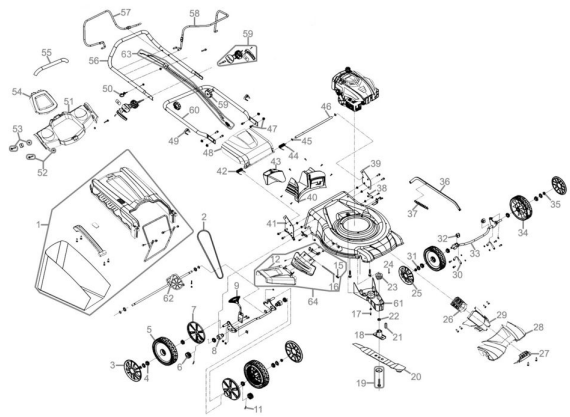

Zeichnung zu: 95397 / FSL95397-01

Bild	Ersatzteilnr.	Bezeichnung	VMg	RG	Preis € excl. MwSt	UVP € incl. MwSt
1	95396-01001	Grasfangsack	1	3	25,80	30,70
2	94147-01027	Antriebsriemen Z-Li787	1	2	15,04	17,90
3	95396-01003	Radkappe hinten	2	1	4,16	4,95
4	94147-01058	Radlager	8	1	2,44	2,90
5	95396-01005	Antriebsrad hinten	2	1	13,77	16,39
6	95396-01006	Antriebsritzel rechts	1	1	5,45	6,49
7	95396-01007	Schutz Antriebsrad hinten	2	1	4,16	4,95
8	95396-01008	Lagergehäuse Antriebsritzel	2	1	2,03	2,42
9	95396-01009	Griff Höhenverstellung	1	1	4,16	4,95
11	95396-01011	Bolzen Radantrieb	2	1	Artikel nicht mehr lieferbar.	
12	95398-01012	Seitenauswurf	1	1	Artikel nicht mehr lieferbar.	
15	95396-01015	Feder Seitenauswurf	1	1	1,11	1,32
16	95396-01016	Achse Seitenauswurf	1	1	2,03	2,42
17	95396-01017	Schraube Riemenschutz	1	1	0,32	0,38
18	95432-01045	Messerflansch	1	1	9,16	10,90
WICHTIGER HINWEIS zu: 95432-01045 die mitgelieferte Hülse muss ebenfalls getauscht werden!!!						
19	94147-01025	Schraube F. Messer komplett	1	1	4,62	5,50
20	95403	Ersatzmesser 510 mm	1	1	16,76	19,94
21	95396-01021	Keil Messerflansch	1	1	1,11	1,32
22	95396-01022	Hülse Messerflansch	1	1	Artikel nicht mehr lieferbar.	
23	95396-01023	Riemenscheibe Motor	1	1	7,30	8,69
24	55135-01007	Madenschraube M6 x 8	1	1	0,83	0,99
25	95396-01025	Radkappe vorne	2	1	3,61	4,30
26	95396-01026	Frontgitter schwarz	1	1	4,16	4,95
WICHTIGER HINWEIS zu: 95396-01026 nur noch in Farbe "schwarz" verfügbar!						
27	95396-01027	Griffeinlage	1	1	1,76	2,09
28	95398-01028	Frontabdeckung	1	1	9,15	10,89
29	95396-01029	Motorabdeckung vorne	1	1	4,53	5,39
30	95396-01030	Halterung Radachse vorne	2	1	1,01	1,20
31	95396-01031	Unterlegscheibe 13x20x0,7	4	1	0,23	0,27
32	95396-01032	Clip Radachse vorne	2	1	0,69	0,82
33	95396-01033	Radachse vorne	1	1	11,92	14,18
34	95396-01034	Rad vorne	2	1	9,15	10,89
35	95396-01035	Radbefestigung	4	1	0,32	0,38
36	95396-01036	Stange Höhenverstellung	1	1	6,38	7,59
37	95396-01037	Feder Höhenverstellung	1	1	4,16	4,95
38	95396-01038	Befestigung Radachse hinten	2	1	1,01	1,20
39	95396-01039	Halterung Holm unten VVR	1	1	4,16	4,95
40	95396-01040	Lüftungseinsatz	1	1	Artikel nicht mehr lieferbar.	
41	95396-01041	Halterung Holm unten VVL	1	1	4,16	4,95
42	95396-01042	Feder Heckklappe VVL	1	1	1,76	2,09
43	95396-01043	Mulchensatz	1	1	8,23	9,79
44	95396-01044	Feder Heckklappe VVR	1	1	1,76	2,09
45	95396-01045	Clip Achse Heckklappe	2	1	0,23	0,27
46	95396-01046	Achse Heckklappe	1	1	3,61	4,30
47	95396-01047	Befestigung Holm unten	4	1	1,11	1,32
48	95396-01048	Heckklappe	1	1	8,23	9,79
49	95396-01049	Kabelclip	2	1	0,83	0,99
50	95396-01050	Seilführung	1	1	1,76	2,09
51	95396-01051	Konsole	1	1	11,00	13,09
52	95396-01052	Befestigung Konsole	2	1	0,69	0,82
53	95396-01053	Befestigung Zug	1	1	0,69	0,82
54	95396-01054	Abdeckung Konsole	1	1	3,61	4,30
55	95396-01055	Softgriff	1	1	3,61	4,30
56	95396-01056	Holm oben	1	1	Artikel nicht mehr lieferbar.	
57	95396-01057	Bügel Radantrieb	1	1	6,38	7,59
58	95396-01058	Totmannbügel	1	1	6,38	7,59
59	95396-01059	Klemmbügel komplett	2	1	6,38	7,59
60	95396-01060	Holm unten	1	1	Artikel nicht mehr lieferbar.	
61	95398-01061	Riemenschutz	1	1	6,64	7,90
62	95398-01062	Getriebe inkl. Antriebswelle	1	3	31,85	37,90
WICHTIGER HINWEIS zu: 95398-01062 aufgrund einer baulichen Verbesserung ist das originale Getriebe nicht mehr lieferbar. Sie erhalten automatisch die verbesserte Version inkl. des Antriebszuges, welcher ebenfalls mit getauscht werden muss.