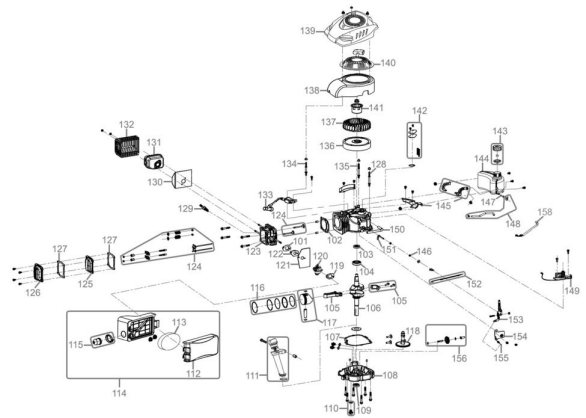

Zeichnung zu: 95398 / FSL95398-01

Bild	Ersatzteilnr.	Bezeichnung	VMg	RG	Preis € excl. MwSt	UVP € incl. MwSt
101	95398-01101	Dichtung Ansaugstutzen	1	1	2,03	2,42
102	95398-01102	Zylinderkopfdichtung	1	1	5,08	6,05
103	94153-01070	Wellendichtring 25x38x7	1	1	3,61	4,30
104	99999-6205G	Kugellager 6205 geschlossen	1	1	9,15	10,89
105	95398-01105	Pleuel	1	1	10,08	12,00
106	95398-01106	Kurbelwelle	1	1	39,66	47,20
107	95398-01107	Kurbelgehäusedichtung	1	1	6,38	7,59
108	95398-01108	Kurbelgehäusedeckel	1	1	32,26	38,39
109	95357-01068	Wellendichtring 25x40x7mm	1	1	3,24	3,86
110	95397-01124	Ölablassschraube	1	1	1,76	2,09
111	95397-01125	Ölmessstab komplett	1	1	8,23	9,79
112	95360-01093	Luftfilterdeckel	1	2	4,16	4,95
113	95397-01129	Luftfiltereinsatz	1	1	4,16	4,95
114	95397-01130	Luftfilter kpl.	1	1	12,60	14,99
WICHTIGER HINWEIS zu: 95397-01130 Die Original verbaute Luftfilterbasis ist leider nicht mehr verfügbar. Wenn Sie diesen Artikel bestellen, erhalten Sie einen kompletten alternativ passenden Luftfilter inkl. Primer und Luftfiltereinsatz!						
115	95397-01131	Primerpumpe	1	1	Artikel nicht mehr lieferbar.	
116	95398-01116	Kolbenringe	1	1	8,23	9,79
117	95398-01117	Kolben	1	1	16,55	19,69
118	95398-01118	Nockenwelle	1	1	17,47	20,79
119	95398-01119	Dichtung Luftfilter	1	1	2,03	2,42
120	95398-01120	Vergaser	1	1	30,41	36,19
121	95398-01121	Hitzeschutz	1	1	3,61	4,30
122	95397-01113	Ansaugstutzen	1	1	2,68	3,19
123	95398-01123	Zylinderkopf	1	1	24,87	29,60
124	95398-01124	Ventilsatz	1	1	21,17	25,19
125	95398-01125	Ventildeckel Innen	1	1	6,38	7,59
126	95398-01126	Ventildeckel Außen	1	1	6,38	7,59
127	95397-01108	Ventildeckeldichtung	2	1	2,96	3,52
128	95398-01128	Stehbolzen C	1	1	2,68	3,19
129	40628-04016	Zündkerze	1	1	4,66	5,55
130	95398-01130	Hitzeschutz Auspuff	1	1	4,16	4,95
131	95398-01131	Auspuff	1	1	15,62	18,59
132	95398-01132	Abdeckung Auspuff	1	1	13,77	16,39
133	95397-01153	Zündspule	1	1	18,39	21,88
134	95398-01134	Stehbolzen B	1	1	2,68	3,19
135	95398-01135	Stehbolzen A	1	1	2,68	3,19
136	95398-01136	Polrad	1	1	34,11	40,59
137	95398-01137	Lüfterrad	1	1	7,30	8,69
138	95398-01138	Motorabdeckung unten	1	1	13,77	16,39
139	95398-01139	Motorabdeckung oben	1	1	15,62	18,59
140	95397-01145	Anwerferinheit	1	1	23,01	27,38
141	95397-01111	Mitnehmer	1	1	4,53	5,39
142	95398-01142	Entlüftungsdeckel	1	1	4,16	4,95
143	95357-01082	Tankdeckel	1	2	3,61	4,30
144	94388-01168	Kraftstofftank	1	2	10,92	12,99
145	95398-01145	Kraftstofftankhalterung	1	1	6,01	7,15
146	95327-01157	Wellendichtring 6x11x4	1	1	2,03	2,42
147	95397-01138	Kraftstofffilter	1	1	1,39	1,65
148	95398-01148	Kraftstoffleitung	1	1	Artikel nicht mehr lieferbar.	
149	95398-01149	Bremseinheit	1	1	15,62	18,59
150	95397-01115	Entlüftungsleitung	1	1	Artikel nicht mehr lieferbar.	
151	95397-01136	Reglerarm	1	1	2,96	3,52
152	95398-01152	Gasgestänge	1	1	2,96	3,52
153	95398-01153	Gashebel	1	1	3,88	4,62
154	95398-01154	Halterung Gashebel	1	1	6,38	7,59
155	95398-01155	Drehzahlfeder	1	1	2,68	3,19
156	95398-01156	Drehzahlregler	1	1	6,01	7,15
158	94393-01112	Klammer Kraftstoffleitung	1	1	0,46	0,55
ohne Abb.	94147-01062	Halbmondkeil Kurbelwelle	1	1	1,11	1,32
ohne Abb.	95355-01099	Zündkerzenschlüssel	1	3	5,08	6,05