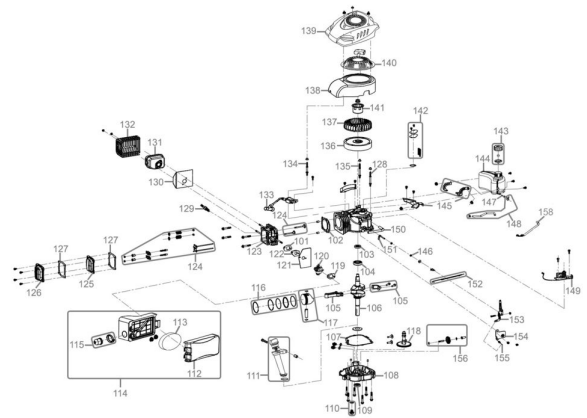

Zeichnung zu: 95398 / FSL95398-01

Bild	Ersatzteilnr.	Bezeichnung	VMg	RG	Preis € excl. MwSt	UVP € incl. MwSt
101	95398-01101	Dichtung Ansaugstutzen	1	1	2,03	2,42
102	95398-01102	Zylinderkopfdichtung	1	1	5,08	6,05
103	94153-01070	Wellendichtring 25x38x7	1	1	3,61	4,30
104	99999-6205G	Kugellager 6205 geschlossen	1	1	9,15	10,89
105	95398-01105	Pleuel	1	1	10,08	12,00
106	95398-01106	Kurbelwelle	1	1	39,66	47,20
107	95398-01107	Kurbelgehäusedichtung	1	1	6,38	7,59
108	95398-01108	Kurbelgehäusedeckel	1	1	32,26	38,39
109	95357-01068	Wellendichtring 25x40x7mm	1	1	3,24	3,86
110	95397-01124	Ölablassschraube	1	1	1,76	2,09
111	95397-01125	Ölmessstab komplett	1	1	8,23	9,79
112	95360-01093	Luftfilterdeckel	1	2		
113	95397-01129	Luftfiltereinsatz	1	1		
114	95397-01130	Luftfilter kpl.	1	1	12,60	14,99
WICHTIGER HINWEIS zu: 95397-01130 Die Original verbaute Luftfilterbasis ist leider nicht mehr verfügbar. Wenn Sie diesen Artikel bestellen, erhalten Sie einen kompletten alternativ passenden Luftfilter inkl. Primer und Luftfiltereinsatz!						
115	95397-01131	Primerpumpe	1	1		
116	95398-01116	Kolbenringe	1	1	8,23	9,79
117	95398-01117	Kolben	1	1	16,55	19,69
118	95398-01118	Nockenwelle	1	1	17,47	20,79
119	95398-01119	Dichtung Luftfilter	1	1	2,03	2,42
120	95398-01120	Vergaser	1	1	30,41	36,19
121	95398-01121	Hitzeschutz	1	1	3,61	4,30
122	95397-01113	Ansaugstutzen	1	1	2,68	3,19
123	95398-01123	Zylinderkopf	1	1	24,87	29,60
124	95398-01124	Zylindersatz	1	1	21,17	25,19
125	95398-01125	Ventildeckel Innen	1	1	6,38	7,59
126	95398-01126	Ventildeckel Außen	1	1	6,38	7,59
127	95397-01108	Ventildeckeldichtung	2	1	2,96	3,52
128	95398-01128	Stehbolzen C	1	1	2,68	3,19
129	40628-04016	Zündkerze	1	1	4,66	5,55
130	95398-01130	Hitzeschutz Auspuff	1	1	4,16	4,95
131	95398-01131	Auspuff	1	1	15,62	18,59
132	95398-01132	Abdeckung Auspuff	1	1	13,77	16,39
133	95397-01153	Zündspule	1	1	18,39	21,88
134	95398-01134	Stehbolzen B	1	1	2,68	3,19
135	95398-01135	Stehbolzen A	1	1	2,68	3,19
136	95398-01136	Polrad	1	1	34,11	40,59
137	95398-01137	Lüfterrad	1	1	7,30	8,69
138	95398-01138	Motorabdeckung unten	1	1	13,77	16,39
139	95398-01139	Motorabdeckung oben	1	1	15,62	18,59
140	95397-01145	Anwerfeinheit	1	1		
141	95397-01111	Mitnehmer	1	1	4,53	5,39
142	95398-01142	Entlüftungsdeckel	1	1	4,16	4,95
143	95357-01082	Tankdeckel	1	2	3,61	4,30
144	94388-01168	Kraftstofftank	1	2	14,28	16,99
145	95398-01145	Kraftstofftankhalterung	1	1	6,01	7,15
146	95327-01157	Wellendichtring 6x11x4	1	1	2,03	2,42
147	95397-01138	Kraftstofffilter	1	1		
148	95398-01148	Kraftstoffleitung	1	1		
149	95398-01149	Bremseinheit	1	1	15,62	18,59
150	95397-01115	Entlüftungsleitung	1	1		
151	95397-01136	Reglerarm	1	1	2,96	3,52
152	95398-01152	Gasgestänge	1	1	2,96	3,52
153	95398-01153	Gashebel	1	1	3,88	4,62
154	95398-01154	Halterung Gashebel	1	1	6,38	7,59
155	95398-01155	Drehzahlfeder	1	1	2,68	3,19
156	95398-01156	Drehzahlregler	1	1	6,01	7,15
158	94393-01112	Klammer Kraftstoffleitung	1	1	0,46	0,55
ohne Abb.	94147-01062	Halbmondkeil Kurbelwelle	1	1	1,11	1,32
ohne Abb.	95355-01099	Zündkerzenschlüssel	1	3	5,08	6,05