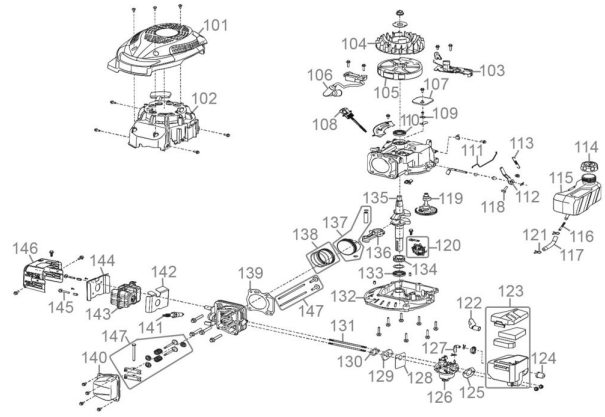

•4-Takt Power-Engine Motor•stabiles pulverbeschichtetes Stahlblechchassis•ergonomisch geformter 2-fach höhenverstellbarer Fahrgriff•6-fache zentrale Schnitthöhenverstellung•50 Liter Half/Half Grasfangsack mit Füllstandsanzeige•kugelgelagerte 250 mm Ø Räder hinten und 175 mm Ø Räder vorne•Primer Pumpe•Reinigungsanschluss•Mulchkeil Antrieb: Hinterradantrieb durch zuschaltbares Leichtlaufgetriebe  
 Geschwindigkeit: 3,6 km/h Funktionen: Mähen, Sammeln, Mulchen und Seitenauswurf Einsatzgebiete: Für Rasenflächen bis zu 1400m<sup>2</sup>

WICHTIGER HINWEIS zu: 95423-01199  
 beinhaltet folgende Pos.: 1 x 125; 1 x 128; 1 x 130; 1 x 139