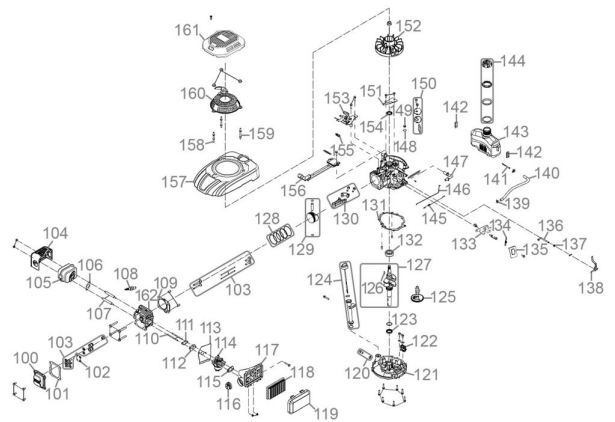

WICHTIGER HINWEIS zu: 95434-01163
beinhaltet folgende Pos.: 1 x 101; 1 x 106; 1 x 109; 1 x 111; 1 x 113; 1 x 115; 1 x 131