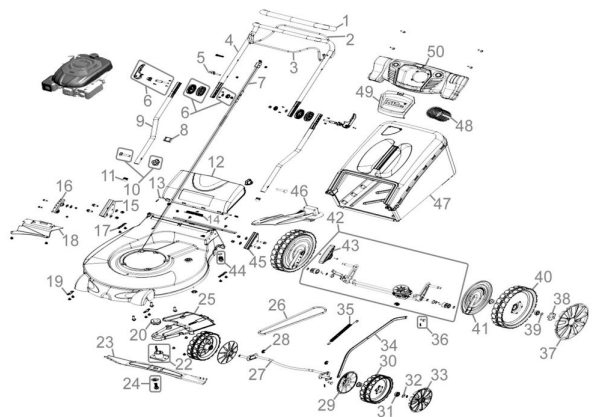

Ersatzteilliste zu: 95438 / FSL95438-01

VMg = verbaute Menge
 RG = Rabattgruppe

Zeichnung zu: 95438 / FSL95438-01

Bild	Ersatzteilnr.	Bezeichnung	VMg	RG	Preis € excl. MwSt	UVP € incl. MwSt
1	94147-01001	Softgriff	1	1	4,19	4,99
2	94147-02002	Hebel Radantrieb	1	1	8,39	9,98
3	94147-01003	Totmann-Bügel	1	1	7,30	8,69
4	95350-02078	Holm oben	1	3	13,77	16,39
5	94147-01006	Seilführung	1	1	1,85	2,20
6	95340-01008	Klemmbügel mit Zubehör	2	3	8,32	9,90
7	95438-01007	Totmann-Zug / Antriebs-Zug	1	3	11,00	13,09
8	95340-01072	Kabelclip Rot	1	1	1,01	1,20
9	95360-01008	Unterer Holm	2	3	8,23	9,79
10	94147-01029	Feststellknopf	2	1	4,16	4,95
11	95340-01068	Holmstopfen 2-Er Set	1	1	1,76	2,09
12	95360-01013	Heckklappe	1	2	9,24	11,00
13	94153-01042	Achse Heckklappe	1	1	3,61	4,30
14	95348-01087	Feder Heckklappe	1	1	2,03	2,42
15	95438-01015	Aufnahme Holm rechts	1	2	6,93	8,25
16	95438-01016	Raster Höhenverstellung	1	1	6,38	7,59
17	95438-01017	Bügel / Federung	2	2	2,68	3,19
18	95438-01018	Schutzblech	2	2	10,08	12,00
19	95438-01019	Halterung Radachse	2	2	2,68	3,19
20	95320-01016	Riemenscheibe Motor	1	1	7,48	8,90
22	94147-02024	Messerflansch	1	2	10,84	12,90
23	95112	Ersatzmesser zu BIG WHEELER 560	1	1	18,45	21,96
24	94147-01025	Schraube F. Messer komplett	1	1	4,62	5,50
25	95105-01010	Riemenschutz	1	2	11,00	13,09
26	95100-01028	Riemen	1	2	14,20	16,90
27	95438-01027	Radachse vorne	1	3	18,39	21,88
28	95348-01022	Achsbefestigung	2	1	1,66	1,98
29	95105-01023	Schutz Rad vorne	2	1	5,08	6,05
30	95340-01027	Rad vorne 8 Zoll	2	3	14,20	16,90
31	94147-01058	Radlager	8	1	2,44	2,90
32	94147-01067	Unterlegscheibe vorne Ø13,5 / 24 mm	2	1	0,92	1,09
33	95348-01086	Radkappe 8 Zoll (silber)	2	2	5,00	5,95
34	95438-01034	Stange Höhenverstellung	1	1	11,92	14,18
35	95360-01019	Feder Höhenverstellung	1	1	4,53	5,39
36	94147-01051	Bolzen+Splint zu Höhenverstellung	2	1	2,44	2,90
37	95348-01031	Radkappe 12 Zoll (silber)	2	3	7,35	8,75
38	94147-01018	Mutter Antriebsrad hinten	2	1	3,61	4,30
39	94147-01068	Unterlegscheibe hinten Ø10,5 / 20 mm	2	1	0,92	1,09
40	95340-01017	Antriebsrad hinten 12 Zoll	2	3	15,88	18,90
41	94147-01016	Schutz Antriebsrad 12	2	2	4,62	5,50
42	94147-02019	Achse inkl. Getriebe komplett	1	3	46,13	54,89
43	95358-01005	Griff Höhenverstellung	1	1	3,61	4,30
44	95450-01117	Schlauchanschluss	1	1	4,53	5,39
45	95438-01045	Aufnahme Holm links	1	2	6,93	8,25
46	94147-01011	Mulcheinsatz	1	2	9,16	10,90
47	95376-01041	Grasfangsack komplett	1	3	32,69	38,90
WICHTIGER HINWEIS zu: 95376-01041 Es handelt sich hierbei um den kompletten Grasfangsack. Sollten Sie nur den unteren Teil des Grasfangsackes ("Gewebefangsack einzeln" Ersatzteilnr. 94147-02001) oder die obere PVC Klappe ("Klappe Füllstandsanzeige" Artikelnr. 99999-00048) benötigen, finden Sie diese Ersatzteile am Ende der Ersatzteilliste.						
48	94153-01091	Getränkehalter Konsole	1	2	4,16	4,95
49	95416-01046	Abdeckung Konsole	1	1	4,53	5,39
50	95416-01042	Konsole	1	1	21,17	25,19
ohne Abb.	94147-01052	Antriebsritzel links	1	2	6,64	7,90
ohne Abb.	94147-01053	Antriebsritzel rechts	1	2	6,64	7,90
ohne Abb.	94147-01063	Rückholfeder Getriebe	1	1	3,53	4,20
ohne Abb.	94147-02001	Gewebefangsack (Einzeln)	1	2	14,28	16,99
ohne Abb.	94147-02052	Bolzen Radantrieb	2	5	3,07	3,65
ohne Abb.	94147-02054	Spannfeder Getriebe	1	1	3,61	4,30
ohne Abb.	95100-01055	Schraube Riemenschutz	3	1	0,83	0,99
ohne Abb.	99999-00048	Klappe Füllstandsanzeige	1	1	1,39	1,65