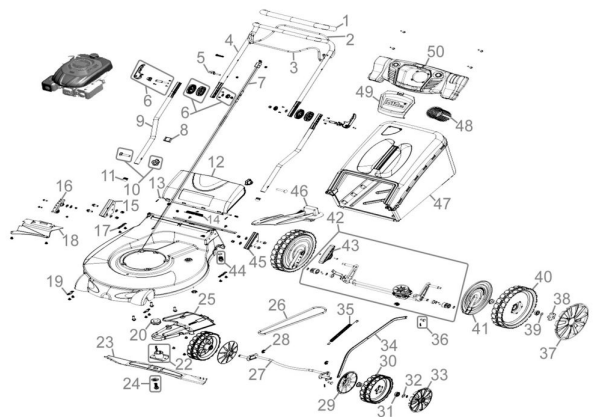

Ersatzteilliste zu: 95438 / FSL95438-01

VMg = verbaute Menge
 RG = Rabattgruppe

Zeichnung zu: 95438 / FSL95438-01

Bild	Ersatzteilnr.	Bezeichnung	VMg	RG	Preis € excl. MwSt	UVP € incl. MwSt
1	94147-01001	Softgriff	1	1	4,19	4,99
2	94147-02002	Hebel Radantrieb	1	1	8,39	9,98
3	94147-01003	Totmann-Bügel	1	1	7,30	8,69
4	95350-02078	Holm oben	1	3	13,77	16,39
5	94147-01006	Seilführung	1	1	1,85	2,20
6	95340-01008	Klemmbügel mit Zubehör	2	3	8,32	9,90
7	95438-01007	Totmann-Zug / Antriebs-Zug	1	3	11,00	13,09
8	95340-01072	Kabelclip Rot	1	1	1,01	1,20
9	95360-01008	Unterer Holm	2	3	8,23	9,79
10	94147-01029	Feststellknopf	2	1	4,16	4,95
11	95340-01068	Holmstopfen 2-Er Set	1	1	1,76	2,09
12	95360-01013	Heckklappe	1	2	9,24	11,00
13	94153-01042	Achse Heckklappe	1	1	3,61	4,30
14	95348-01087	Feder Heckklappe	1	1	2,03	2,42
15	95438-01015	Aufnahme Holm rechts	1	2	6,93	8,25
16	95438-01016	Raster Höhenverstellung	1	1	6,38	7,59
17	95438-01017	Bügel / Federung	2	2	2,68	3,19
18	95438-01018	Schutzblech	2	2	10,08	12,00
19	95438-01019	Halterung Radachse	2	2	2,68	3,19
20	95320-01016	Riemenscheibe Motor	1	1	7,48	8,90
22	94147-02024	Messerflansch	1	2	10,84	12,90
23	95112	Ersatzmesser zu BIG WHEELER 560	1	1	18,45	21,96
24	94147-01025	Schraube F. Messer komplett	1	1	4,62	5,50
25	95105-01010	Riemenschutz	1	2	11,00	13,09
26	95100-01028	Riemen	1	2	14,20	16,90
27	95438-01027	Radachse vorne	1	3	18,39	21,88
28	95348-01022	Achsbefestigung	2	1	1,66	1,98
29	95105-01023	Schutz Rad vorne	2	1	5,08	6,05
30	95340-01027	Rad vorne 8 Zoll	2	3	14,20	16,90
31	94147-01058	Radlager	8	1	2,44	2,90
32	94147-01067	Unterlegscheibe vorne Ø13,5 / 24 mm	2	1	0,92	1,09
33	95348-01086	Radkappe 8 Zoll (silber)	2	2	5,00	5,95
34	95438-01034	Stange Höhenverstellung	1	1	11,92	14,18
35	95360-01019	Feder Höhenverstellung	1	1	5,03	5,99
36	94147-01051	Bolzen+Splint zu Höhenverstellung	2	1	2,44	2,90
37	95348-01031	Radkappe 12 Zoll (silber)	2	3	7,35	8,75
38	94147-01018	Mutter Antriebsrad hinten	2	1	3,61	4,30
39	94147-01068	Unterlegscheibe hinten Ø10,5 / 20 mm	2	1	0,92	1,09
40	95340-01017	Antriebsrad hinten 12 Zoll	2	3	15,88	18,90
41	94147-01016	Schutz Antriebsrad 12	2	2	4,62	5,50
42	94147-02019	Achse inkl. Getriebe komplett	1	3	46,13	54,89
43	95358-01005	Griff Höhenverstellung	1	1	3,61	4,30
44	95450-01117	Schlauchanschluss	1	1	4,53	5,39
45	95438-01045	Aufnahme Holm links	1	2	6,93	8,25
46	94147-01011	Mulcheinsatz	1	2	9,16	10,90
47	95376-01041	Grasfangsack komplett	1	3	32,69	38,90
WICHTIGER HINWEIS zu: 95376-01041 Es handelt sich hierbei um den kompletten Grasfangsack. Sollten Sie nur den unteren Teil des Grasfangsackes ("Gewebefangsack einzeln" Ersatzteilnr. 94147-02001) oder die obere PVC Klappe ("Klappe Füllstandsanzeige" Artikelnr. 99999-00048) benötigen, finden Sie diese Ersatzteile am Ende der Ersatzteilliste.						
48	94153-01091	Getränkehalter Konsole	1	2	4,16	4,95
49	95416-01046	Abdeckung Konsole	1	1	4,53	5,39
50	95416-01042	Konsole	1	1	21,17	25,19
ohne Abb.	94147-01052	Antriebsritzel links	1	2	6,64	7,90
ohne Abb.	94147-01053	Antriebsritzel rechts	1	2	6,64	7,90
ohne Abb.	94147-01063	Rückholfeder Getriebe	1	1	3,53	4,20
ohne Abb.	94147-02001	Gewebefangsack (Einzeln)	1	2	14,28	16,99
ohne Abb.	94147-02052	Bolzen Radantrieb	2	5	3,07	3,65
ohne Abb.	94147-02054	Spannfeder Getriebe	1	1	3,61	4,30
ohne Abb.	95100-01055	Schraube Riemenschutz	3	1	0,83	0,99
ohne Abb.	99999-00048	Klappe Füllstandsanzeige	1	1	1,39	1,65