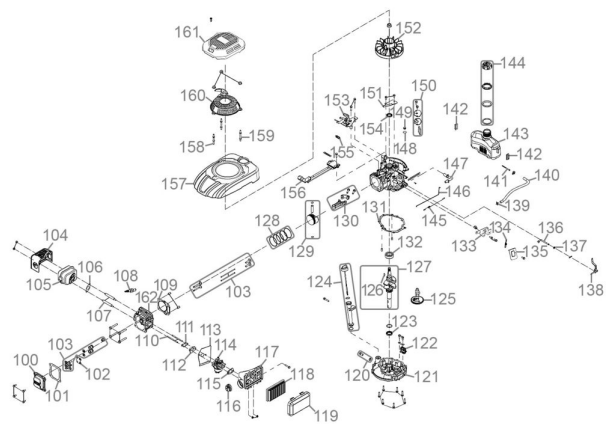

WICHTIGER HINWEIS zu: 95434-01163
beinhaltet folgende Pos.: 1 x 101; 1 x 106; 1 x 109; 1 x 111; 1 x 113; 1 x 115; 1 x 131