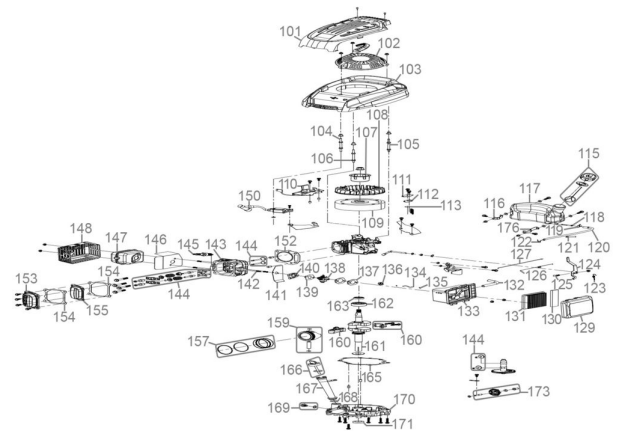

Bild	Ersatzteilnr.	Bezeichnung	VMg	RG	Preis € excl. MwSt	UVP € incl. MwSt
101	95444-01101	Motorabdeckung oben	1	1	4,19	4,99
102	95444-01102	Seilzugstarter	1	1	18,40	21,90
103	95444-01103	Motorabdeckung unten	1	1	9,24	11,00
104	95444-01104	Stehbolzen M6x95mm	1	1	0,83	0,99
105	95444-01105	Stehbolzen M6x84mm	1	1	0,83	0,99
106	95444-01106	Stehbolzen M6x92mm	1	1	0,83	0,99
107	95444-01107	Mitnehmer	1	1	3,61	4,30
108	95444-01108	Lüfterrad	1	1	3,35	3,99
109	95444-01109	Polrad	1	1	21,00	24,99
110	95444-01110	Bremseinheit	1	1	6,71	7,98
111	95444-01111	Entlüftungsdeckel	1	1	0,83	0,99
112	95444-01112	Dichtung Entlüftungsdeckel	1	1	0,83	0,99
113	95357-01116	Deckel Entlüftungsventil	1	1	1,20	1,43
115	95442-01115	Kraftstofftankdeckel	1	1	2,51	2,99
116	95444-01116	Halterung Tank links	1	1	1,25	1,49
117	95444-01117	Kraftstofftank	1	1	8,39	9,98
118	95442-01118	Filter Kraftstoffleitung	1	1	0,83	0,99
119	95442-01119	Clip 11mm	1	1	0,83	0,99
120	95444-01120	Kraftstoffleitung	1	1	1,67	1,99
121	95442-01121	Adapter Kraftstoffleitung	1	1	0,83	0,99
122	95442-01122	Clip 8mm	1	1	0,83	0,99
123	95444-01123	Feder Drehzahl	1	1	2,51	2,99
124	95444-01124	Gashebel	1	1	1,67	1,99
125	95442-01125	Schraube M6x23mm	1	1	0,83	0,99
126	95444-01126	Feder Gasgestänge	1	1	1,25	1,49
127	95444-01127	Gasgestänge	1	1	1,08	1,29
129	95444-01129	Luftfilterdeckel	1	1	3,35	3,99
130	95444-01130	Filterelement	1	1	1,08	1,29
131	95444-01131	Luftfiltereinsatz	1	1	4,19	4,99
132	95444-01132	Entlüftungsleitung	1	1	1,08	1,29
133	95444-01133	Luftfilterbasis	1	1	4,19	4,99
134	95442-01134	Verbindungsleitung Primerpumpe	1	1	0,83	0,99
135	95442-01135	Clip	2	1	0,83	0,99
136	95442-01136	Primerpumpe	1	1	2,51	2,99
137	94392-02127	Dichtung Luftfilter	2	1	2,44	2,90
138	95444-01138	Vergaser	1	3	21,00	24,99
139	95444-01139	Dichtung Ansaugstutzen	1	1	1,92	2,28
140	95444-01140	Ansaugstutzen	1	1	1,92	2,28
141	95444-01141	Dichtung Vergaser	1	1	1,67	1,99
142	95442-01142	Stehbolzen M6x92mm	2	1	0,83	0,99
143	95444-01143	Zylinderkopf	1	3	23,52	27,99
144	95444-01144	Ventilsatz	1	2	16,80	19,99
145	95316-01141	Zündkerze F7RTC	1	1	4,62	5,50
146	95444-01146	Dichtung Auspuff	1	1	2,09	2,49
147	95444-01147	Auspuff	1	1	14,28	16,99
148	95444-01148	Abdeckung Auspuff	1	1	6,71	7,98
150	95444-01150	Zündspule	1	1	15,96	18,99
152	95444-01152	Zylinderkopfdichtung	1	1	3,35	3,99
153	95444-01153	Ventildeckel aussen	1	1	3,35	3,99
154	95444-01154	Dichtung Ventildeckel	2	1	1,67	1,99
155	95444-01155	Ventildeckel innen	1	1	3,35	3,99
157	95444-01157	Kolbenringe	1	1	5,87	6,99
159	95444-01159	Kolben komplett	1	1	14,28	16,99
160	95444-01160	Pleuel	1	1	8,39	9,98
161	95444-01161	Kurbelwelle	1	3	29,40	34,99
162	99999-62050	Kugellager 6205 Offen	1	1	9,16	10,90
163	94153-01070	Wellendichtring 25x38x7	1	1	3,61	4,30
165	95444-01165	Kurbelgehäusedichtung	1	1	3,35	3,99
166	95444-01166	Ölmesstab	1	1	1,67	1,99
167	95444-01167	Öleinfüllstutzen	1	1	2,51	2,99
168	95444-01168	O-Ring Ø21x2,3mm	1	1	0,83	0,99
169	95444-01169	Ölablassschraube	1	1	0,83	0,99
170	95444-01170	Kurbelgehäusedeckel	1	3	22,68	26,99
171	95357-01068	Wellendichtring 25x40x7mm	1	1	3,24	3,86
173	95444-01173	Drehzahlregler	1	1	3,77	4,49