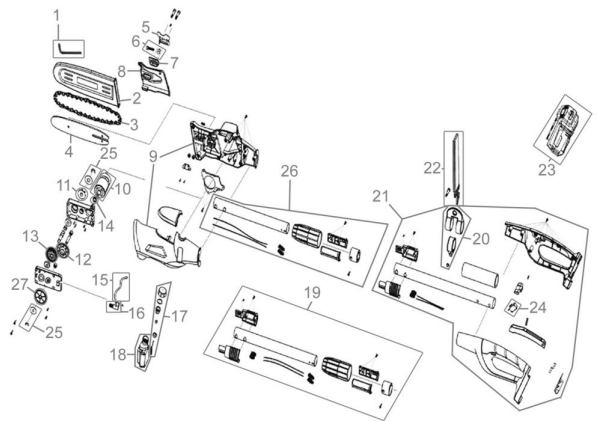

Ersatzteilliste zu: 95686 / FSL95686-01

VMg = verbaute Menge
RG = Rabattgruppe

Zeichnung zu: 95686 / FSL95686-01

Bild	Ersatzteilnr.	Bezeichnung	VMg	RG	Preis € excl. MwSt	UVP € incl. MwSt
1	99999-IN605	Innensechskantschlüssel 5er	1	1	0,92	1,09
2	95685-01002	Kettenschutz	1	1	3,61	4,30
3	58408	Oregon-Ersatzkette 40 / 1,3 / 3 / 8	1	1	19,29	22,96
4	95617	Ersatzschwert 95706 / 95728 / 95685 / 95193	1	2	18,45	21,96
5	95685-01005	Kettenspannerabdeckung	1	1	2,68	3,19
6	95685-01006	Kettenspanner	1	1	3,51	4,18
7	95685-01007	Abstandshalter	1	1	1,39	1,65
8	95685-01008	Kettenradabdeckung	1	1	2,96	3,52
9	95685-01009	Gehäuse Sägekopf	1	1	Artikel nicht mehr lieferbar.	
10	95685-01010	Motor	1	1	23,01	27,38
11	95685-01011	Kettenrad	1	1	1,61	1,92
12	95685-01012	Zahnrad Klein	1	1	5,08	6,05
13	95685-01013	Zahnrad Gross	1	1	7,30	8,69
14	95685-01014	Zahnrad Motor	1	1	2,03	2,42
15	95685-01015	Ölschlauch	1	1	2,68	3,19
16	95685-01016	Ölpumpe	1	1	7,30	8,69
17	95685-01017	Öltankdeckel	1	1	1,39	1,65
18	95685-01018	Öltank	1	1	4,16	4,95
19	95686-01019	Verlängerung	1	3	17,51	20,84
20	95685-01020	Halterung Tragegurt	1	1	3,61	4,30
21	95686-01021	Stange inkl. Griffstück	1	3	23,01	27,38
22	95685-01022	Tragegurt komplett	1	1	4,53	5,39
23	95603-01001	Akkupack 2 AH / 25 AP	0	5	Artikel nicht mehr lieferbar.	
WICHTIGER HINWEIS zu: 95603-01001 Original Akku 3 AH nicht mehr verfügbar, alternativ nur dieser 2 AH Akku						
24	95685-01024	Ein / Aus Schalter	1	1	3,61	4,30
25	95685-01025	Sicherungsscheibe 2er - Set	1	1	1,01	1,20
26	95686-01026	Stange Kettensäge	1	3	18,39	21,88
27	95685-01027	Scheibe	1	1	1,39	1,65
ohne Abb.	95685-01028	Sicherheitsschalter	1	1	3,61	4,30
ohne Abb.	95690-01040	Dichtung Kettenschmierung	1	1	1,01	1,20
ohne Abb.	95627	Ladegerät LG 2A / 25	1	2	46,18	54,95
WICHTIGER HINWEIS zu: 95627 Original Ladegerät 0,9A nicht mehr verfügbar, alternativ ist nur noch dieses 2A Ladegerät verfügbar.						
ohne Abb.	95601-01001	Akkupack 1,5 AH / 25 AP	0	5	Artikel nicht mehr lieferbar.	
WICHTIGER HINWEIS zu: 95601-01001 Original Akku 3 AH nicht mehr verfügbar, alternativ nur dieser 1,5 AH Akku						
ohne Abb.	95623	Ladegerät LG 3A / 25	0	3	62,98	74,95