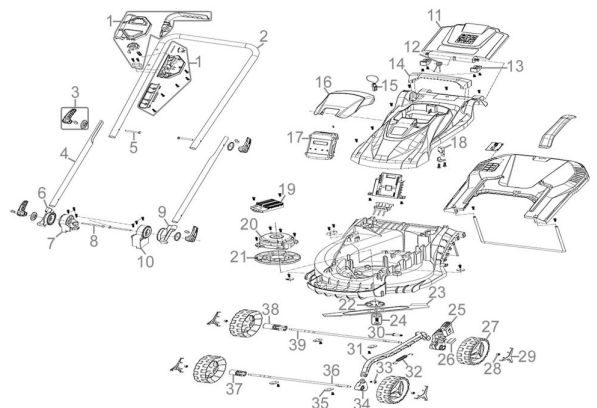

Ersatzteilliste zu: 95800 / FSL95800-01

VMg = verbaute Menge
 RG = Rabattgruppe

Zeichnung zu: 95800 / FSL95800-01

Bild	Ersatzteilnr.	Bezeichnung	VMg	RG	Preis € excl. MwSt	UVP € incl. MwSt
1	95800-01001	Schaltereinheit komplett	1	1	Artikel nicht mehr lieferbar.	
2	95800-01002	Holm oben	1	1	13,77	16,39
3	95800-01003	Klemmgriff	4	1	2,68	3,19
4	95800-01004	Holm unten	2	1	5,45	6,49
5	95800-01005	Schraube M6x52	2	1	0,69	0,82
6	95800-01006	Aufnahme Holm unten rechts	1	1	2,68	3,19
7	95800-01007	Halterung für Aufnahme Holm unten rechts	1	1	3,61	4,30
8	95800-01008	Schraube M6x72	2	1	0,69	0,82
9	95800-01009	Aufnahme Holm unten links	1	1	2,68	3,19
10	95800-01010	Halterung für Aufnahme Holm unten links	1	1	4,53	5,39
11	95800-01011	Heckklappe	1	1	6,38	7,59
12	95800-01012	Feder Heckklappe	1	1	2,03	2,42
13	95800-01013	Klemmplatte Heckklappe	2	1	1,11	1,32
14	95800-01014	Griff	1	1	2,68	3,19
15	95800-01015	Schlüssel Kontrolleinheit	1	1	3,27	3,89
16	95800-01016	Akkuabdeckklappe	1	1	4,53	5,39
17	95603-01001	Akkupack 2 AH / 25 AP	1	5	Artikel nicht mehr lieferbar.	
18	95800-01018	Mikroschalter	1	1	4,16	4,95
19	95800-01019	Kontrolleinheit	1	5	36,88	43,89
20	95800-01020	Motor	1	5	55,38	65,90
21	95800-01021	Aufnahmeplatte Motor	1	1	4,53	5,39
22	95800-01022	Messerflansch	1	1	4,16	4,95
23	95813	Ersatzmesser 330 mm zu 58401 + 95809	1	2	12,56	14,95
24	95800-01024	Schraube für Messer	1	1	3,61	4,30
25	95800-01025	Hebel Höhenverstellung	1	1	5,08	6,05
26	95800-01026	Befestigungsplatte	1	1	1,11	1,32
27	95800-01027	Rad	4	1	6,01	7,15
28	95800-01028	Mutter Radbefestigung	4	1	0,32	0,38
29	95800-01029	Radkappe	4	1	1,39	1,65
30	95800-01030	Schraube Höhenverstellung hinten	1	1	0,32	0,38
31	95800-01031	Stange Höhenverstellung	1	1	Artikel nicht mehr lieferbar.	
32	95800-01032	Feder Höhenverstellung	1	1	2,68	3,19
33	95800-01033	Schraube Höhenverstellung vorne	1	1	0,32	0,38
34	95800-01034	Aufnahme Höhenverstellung vorne	1	1	1,76	2,09
35	95800-01035	Befestigung Achse	4	1	1,11	1,32
36	95800-01036	Radachse vorne	1	1	6,38	7,59
37	95800-01037	Hülse vorne	1	1	1,39	1,65
38	95800-01038	Hülse hinten	1	1	1,39	1,65
39	95800-01039	Radachse hinten	1	1	6,38	7,59
ohne Abb.	95800-01040	Grasfangsack komplett	1	3	23,01	27,38
ohne Abb.	95800-01041	Kabelclip	1	1	1,11	1,32
ohne Abb.	95625	Ladegerät LG 0,9A / 25	1	2	Artikel nicht mehr lieferbar.	
ohne Abb.	95601-01001	Akkupack 1,5 AH / 25 AP	0	5	Artikel nicht mehr lieferbar.	
ohne Abb.	95623	Ladegerät LG 3A / 25	0	3	62,98	74,95
ohne Abb.	95627	Ladegerät LG 2A / 25	0	2	46,18	54,95