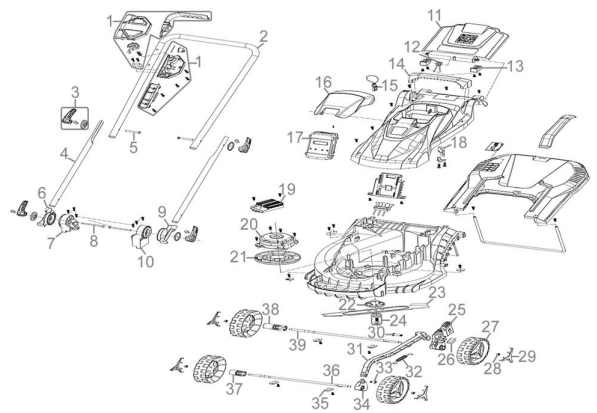

Ersatzteilliste zu: 95801 / FSL95801-01

VMg = verbaute Menge
RG = Rabattgruppe

Zeichnung zu: 95801 / FSL95801-01

Bild	Ersatzteilnr.	Bezeichnung	VMg	RG	Preis € excl. MwSt	UVP € incl. MwSt
1	95800-01001	Schaltereinheit komplett	1	1	Artikel nicht mehr lieferbar.	
2	95800-01002	Holm oben	1	1	13,77	16,39
3	95800-01003	Klemmgriff	4	1	2,68	3,19
4	95800-01004	Holm unten	2	1	5,45	6,49
5	95800-01005	Schraube M6x52	2	1	0,69	0,82
6	95800-01006	Aufnahme Holm unten rechts	1	1	2,68	3,19
7	95800-01007	Halterung für Aufnahme Holm unten rechts	1	1	3,61	4,30
8	95800-01008	Schraube M6x72	2	1	0,69	0,82
9	95800-01009	Aufnahme Holm unten links	1	1	2,68	3,19
10	95800-01010	Halterung für Aufnahme Holm unten links	1	1	4,53	5,39
11	95800-01011	Heckklappe	1	1	6,38	7,59
12	95800-01012	Feder Heckklappe	1	1	2,03	2,42
13	95800-01013	Klemmplatte Heckklappe	2	1	1,11	1,32
14	95800-01014	Griff	1	1	2,68	3,19
15	95800-01015	Schlüssel Kontrolleinheit	1	1	3,27	3,89
16	95800-01016	Akkuabdeckklappe	1	1	4,53	5,39
17	95603-01001	Akkupack 2 AH / 25 AP	0	5	41,97	49,94
		WICHTIGER HINWEIS zu: 95603-01001 Original Akku 3 AH nicht mehr verfügbar, alternativ nur dieser 2 AH Akku				
18	95800-01018	Mikroschalter	1	1	4,16	4,95
19	95800-01019	Kontrolleinheit	1	5	36,88	43,89
20	95800-01020	Motor	1	5	55,38	65,90
21	95800-01021	Aufnahmeplatte Motor	1	1	4,53	5,39
22	95800-01022	Messerflansch	1	1	4,16	4,95
23	95813	Ersatzmesser 330 mm zu 58401 + 95809	1	2	12,56	14,95
24	95800-01024	Schraube für Messer	1	1	3,61	4,30
25	95800-01025	Hebel Höhenverstellung	1	1	5,08	6,05
26	95800-01026	Befestigungsplatte	1	1	1,11	1,32
27	95800-01027	Rad	4	1	6,01	7,15
28	95800-01028	Mutter Radbefestigung	4	1	0,32	0,38
29	95800-01029	Radkappe	4	1	1,39	1,65
30	95800-01030	Schraube Höhenverstellung hinten	1	1	0,32	0,38
31	95800-01031	Stange Höhenverstellung	1	1	Artikel nicht mehr lieferbar.	
32	95800-01032	Feder Höhenverstellung	1	1	2,68	3,19
33	95800-01033	Schraube Höhenverstellung vorne	1	1	0,32	0,38
34	95800-01034	Aufnahme Höhenverstellung vorne	1	1	1,76	2,09
35	95800-01035	Befestigung Achse	4	1	1,11	1,32
36	95800-01036	Radachse vorne	1	1	6,38	7,59
37	95800-01037	Hülse vorne	1	1	1,39	1,65
38	95800-01038	Hülse hinten	1	1	1,39	1,65
39	95800-01039	Radachse hinten	1	1	6,38	7,59
ohne Abb.	95800-01040	Grasfangsack komplett	1	3	23,01	27,38
ohne Abb.	95800-01041	Kabelclip	1	1	1,11	1,32
ohne Abb.	95625	Ladegerät LG 0,9A / 25	1	2	Artikel nicht mehr lieferbar.	
ohne Abb.	95601-01001	Akkupack 1,5 AH / 25 AP	0	5	Artikel nicht mehr lieferbar.	
		WICHTIGER HINWEIS zu: 95601-01001 Original Akku 3 AH nicht mehr verfügbar, alternativ nur dieser 1,5 AH Akku				
ohne Abb.	95623	Ladegerät LG 3A / 25	0	3	62,98	74,95
ohne Abb.	95627	Ladegerät LG 2A / 25	0	2	46,18	54,95