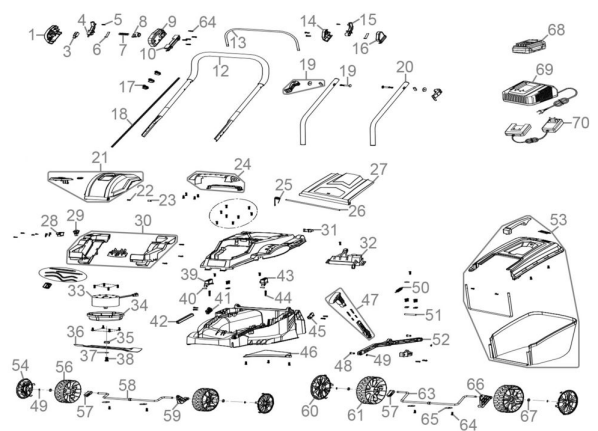

Ersatzteilliste zu: 95803 / FSL95803-01

VMg = verbaute Menge
 RG = Rabattgruppe

Zeichnung zu: 95803 / FSL95803-01

Bild	Ersatzteilnr.	Bezeichnung	VMg	RG	Preis € excl. MwSt	UVP € incl. MwSt
1	95803-01001	Abdeckung Schaltereinheit rechts	1	1	2,96	3,52
3	95803-01003	Mikroschalter	1	1	3,61	4,30
4	95803-01004	Halterung Totmannbügel rechts	1	1	1,76	2,09
5	95803-01005	Schraube 3x12	2	1	0,32	0,38
6	95803-01006	Feder Totmannbügel	1	1	0,83	0,99
7	95803-01007	Feder Schaltereinheit	1	1	1,61	1,92
8	95803-01008	Knopf Schaltereinheit	1	1	1,39	1,65
9	95803-01009	Abdeckung Schaltereinheit oben links	1	1	2,96	3,52
10	95803-01010	Abdeckung Schaltereinheit unten links	1	1	2,03	2,42
12	95803-01012	Oberer Holm	1	1	13,77	16,39
13	95803-01013	Totmannbügel	1	1	4,16	4,95
14	95803-01014	Abdeckung Bügelbefestigung rechts	1	1	2,68	3,19
15	95803-01015	Halterung Totmannbügel links	1	1	1,76	2,09
16	95803-01016	Abdeckung Bügelbefestigung links	1	1	2,68	3,19
17	95803-01017	Kabelclip	3	1	1,11	1,32
18	95803-01018	Kabel Schaltereinheit	1	1	6,38	7,59
19	95803-01019	Holmbefestigung	2	1	2,03	2,42
20	95803-01020	Unterer Holm	2	1	5,45	6,49
21	95803-01021	Abdeckklappe Akku	1	1	5,45	6,49
22	95803-01022	Feder Abdeckklappe Akku	1	1	1,61	1,92
23	95803-01023	Achse Abdeckklappe Akku	1	1	0,83	0,99
24	95803-01024	Griff	1	1	3,61	4,30
25	95803-01025	Feder Heckklappe	1	1	1,76	2,09
26	95803-01026	Achse Heckklappe	1	1	2,68	3,19
27	95803-01027	Heckklappe	1	1	6,38	7,59
28	95803-01028	Buchse für Schlüssel Kontrolleinheit	1	1	1,76	2,09
29	95803-01029	Schlüssel Kontrolleinheit	1	1	3,24	3,86
30	95803-01030	Akkuaufnahme	1	1	13,77	16,39
31	95803-01031	Abdeckung Griff Höhenverstellung	1	1	1,39	1,65
32	95803-01032	Kontrolleinheit	1	3	33,53	39,90
33	95803-01033	Motor 25,2 Volt	1	5	46,22	55,00
34	95803-01034	Aufnahme Motor	1	1	6,38	7,59
35	95803-01035	Messerflansch	1	1	2,03	2,42
36	95805	Ersatzmesser 330 mm	1	1	9,20	10,95
37	95803-01037	Unterlegscheibe Messer	1	1	0,32	0,38
38	95803-01038	Schraube für Messer	1	1	1,39	1,65
39	95803-01039	Knopf Höhenverstellung rechts	1	1	1,39	1,65
40	95803-01040	Pin 4x18	2	1	0,32	0,38
41	95803-01041	Führung Grasfangsack rechts	1	1	1,11	1,32
42	95803-01042	Schaumgummi	1	1	1,39	1,65
43	95803-01043	Knopf Höhenverstellung links	1	1	1,39	1,65
44	95803-01044	Feder Knopf Höhenverstellung	2	1	0,69	0,82
45	95803-01045	Führung Grasfangsack links	1	1	1,11	1,32
46	95803-01046	Untere Abdeckung	1	1	3,61	4,30
47	95803-01047	Griff Höhenverstellung	1	1	6,01	7,15
48	95803-01048	Bolzen Höhenverstellung	2	1	0,69	0,82
49	95803-01049	C-Ring	6	1	0,32	0,38
50	95803-01050	Feder Höhenverstellung	1	1	1,11	1,32
51	95803-01051	Splint 8x51	1	1	0,32	0,38
52	95803-01052	Stange Höhenverstellung	1	1	4,53	5,39
53	95803-01053	Grasfangsack komplett	1	3	27,65	32,90
54	95803-01054	Radkappe vorne	2	1	3,24	3,86
56	95803-01056	Rad vorne	2	1	6,01	7,15
57	95803-01057	Radhalterung vorne / hinten rechts	2	1	1,39	1,65
58	95803-01058	Radachse vorne	1	1	5,45	6,49
59	95803-01059	Radhalterung vorne links	1	1	1,76	2,09
60	95803-01060	Radkappe hinten	2	1	3,61	4,30
61	95803-01061	Rad hinten	2	1	6,38	7,59
63	95803-01063	Radachse hinten	1	1	5,45	6,49
64	95803-01064	Schraube 4x16	4	1	0,32	0,38