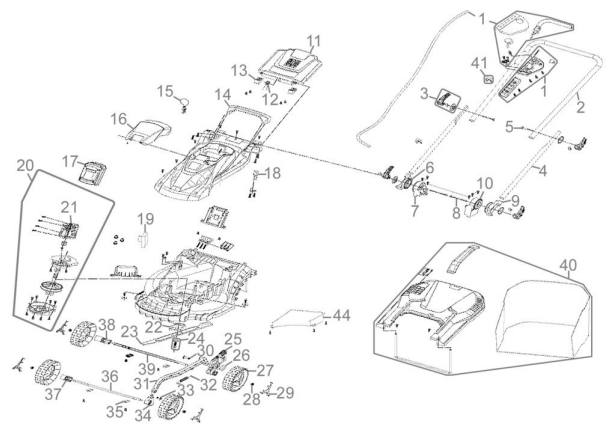

Ersatzteilliste zu: 95806 / FSL95806-01

VMg = verbaute Menge
 RG = Rabattgruppe

Zeichnung zu: 95806 / FSL95806-01

Bild	Ersatzteilnr.	Bezeichnung	VMg	RG	Preis € excl. MwSt	UVP € incl. MwSt
1	95806-01001	Schaltereinheit komplett	1	3	15,62	18,59
2	95806-01002	Holm oben	1	1	13,77	16,39
3	95800-01003	Klemmgriff	4	1	2,68	3,19
4	95800-01004	Holm unten	2	1	5,45	6,49
5	95800-01005	Schraube M6x52	2	1	0,69	0,82
6	95800-01006	Aufnahme Holm unten rechts	1	1	2,68	3,19
7	95800-01007	Halterung für Aufnahme Holm unten rechts	1	1	3,61	4,30
8	95800-01008	Schraube M6x72	2	1	0,69	0,82
9	95800-01009	Aufnahme Holm unten links	1	1	2,68	3,19
10	95800-01010	Halterung für Aufnahme Holm unten links	1	1	4,53	5,39
11	95800-01011	Heckklappe	1	1	6,38	7,59
12	95800-01012	Feder Heckklappe	1	1	2,03	2,42
13	95800-01013	Klemmplatte Heckklappe	1	1	1,11	1,32
14	95800-01014	Griff	1	1	2,68	3,19
15	95800-01015	Schlüssel Kontrolleinheit	1	1	3,27	3,89
16	95800-01016	Akkuabdeckklappe	1	1	4,53	5,39
17	95808-01001	Akkupack 3 AH / 24 AP	1	2	Artikel nicht mehr lieferbar.	
18	95800-01018	Mikroschalter	1	1	4,16	4,95
19	95806-01019	Kontrolleinheit	1	5	30,41	36,19
20	95806-01020	Motor inkl. Getriebe	1	5	Artikel nicht mehr lieferbar.	
21	95806-01021	Motor	1	5	31,01	36,90
22	95806-01022	Messerflansch	1	1	4,16	4,95
23	95813	Ersatzmesser 330 mm zu 58401 + 95809	1	2	12,56	14,95
24	95800-01024	Schraube für Messer	1	1	3,61	4,30
25	95800-01025	Hebel Höhenverstellung	1	1	5,08	6,05
26	95800-01026	Befestigungsplatte	1	1	1,11	1,32
27	95800-01027	Rad	4	1	6,01	7,15
28	95800-01028	Mutter Radbefestigung	4	1	0,32	0,38
29	95800-01029	Radkappe	4	1	1,39	1,65
30	95800-01030	Schraube Höhenverstellung hinten	1	1	0,32	0,38
31	95800-01031	Stange Höhenverstellung	1	1	Artikel nicht mehr lieferbar.	
32	95800-01032	Feder Höhenverstellung	1	1	2,68	3,19
33	95800-01033	Schraube Höhenverstellung vorne	1	1	0,32	0,38
34	95800-01034	Aufnahme Höhenverstellung vorne	1	1	1,76	2,09
35	95800-01035	Befestigung Achse	4	1	1,11	1,32
36	95800-01036	Radachse vorne	1	1	6,38	7,59
37	95800-01037	Hülse vorne	1	1	1,39	1,65
38	95800-01038	Hülse hinten	1	1	1,39	1,65
39	95800-01039	Radachse hinten	1	1	6,38	7,59
40	95800-01040	Grasfangsack komplett	1	3	23,01	27,38
41	95806-01041	Kabelclip	2	1	1,11	1,32
44	95806-01044	Abdeckung unten	1	1	4,53	5,39
ohne Abb.	95806-01045	Ladegerät 0,7 A	1	3	23,01	27,38
ohne Abb.	5195-01045	Ladegerät 3,0 A	0	3	41,50	49,39