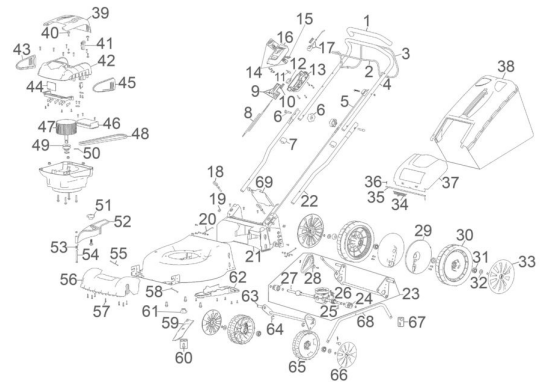

**Ersatzteilliste zu: 95877 / FSL95877-01**

VMg = verbaute Menge  
 RG = Rabattgruppe

**Zeichnung zu: 95877 / FSL95877-01**

Bild	Ersatzteilnr.	Bezeichnung	VMg	RG	Preis € excl. MwSt	UVP € incl. MwSt
1	95392-01004	Softgriff	1	1	4,16	4,95
2	95867-01002	Totmann-Bügel	1	1	7,55	8,98
3	95392-01001	Hebel Radantrieb	1	1	7,30	8,69
4	95877-01004	Holm oben	1	2	15,62	18,59
5	95877-01006	Totmannzug / Antriebszug	1	2	10,08	12,00
6	95322-01028	Holmbefestigung	2	2	4,16	4,95
7	95867-01047	Kabelclip	2	1	0,83	0,99
8	95881-01048	Kabel Schaltereinheit	1	2	11,00	13,09
9	95867-01048	Drücker	1	1	4,16	4,95
10	95867-01064	Feder Schaltereinheit	2	1	2,03	2,42
11	95877-01011	Mikroschalter Klein	1	1	3,61	4,30
12	95867-01042	Mikroschalter	2	1	4,16	4,95
13	95867-01005	Basis Schaltereinheit	1	1	3,61	4,30
14	95867-01043	Knopf Schaltereinheit	1	1	3,24	3,86
15	95877-01015	Ladezustandsanzeige	1	1	8,23	9,79
16	95867-01046	Abdeckung Schaltereinheit	1	1	3,61	4,30
17	95867-01045	Totmannzug inkl. Halterung	1	1	4,62	5,50
18	95392-01012	Holmarretierung	2	1	3,24	3,86
19	95392-01014	Mutter 4-Kant	2	1	1,11	1,32
20	95392-01026	Achshalterung hinten	2	1	2,68	3,19
21	95877-01021	PVC-Abschluss	1	3	23,45	27,91
22	95877-01022	Holm unten	2	2	6,71	7,98
23	95877-01023	Achse inkl. Getriebe komplett	1	2	46,13	54,89
24	94147-01052	Antriebsritzel links	1	2	6,64	7,90
25	94147-02052	Bolzen Radantrieb	2	5	3,07	3,65
26	95392-01016	Spannfeder Getriebe	1	1	3,35	3,99
27	94147-01053	Antriebsritzel rechts	1	2	6,64	7,90
28	95340-01074	Griff Höhenverstellung	1	1	4,12	4,90
29	95320-02011	Schutz Antriebsrad hinten	2	1	3,61	4,30
30	95877-01030	Rad 10 Zoll	2	1	15,62	18,59
31	94147-01058	Radlager	8	1	2,44	2,90
32	95877-01032	Unterlegscheibe Rad	4	1	0,69	0,82
33	95877-01033	Radkappe 10	2	2	6,38	7,59
34	95348-01087	Feder Heckklappe	1	1	2,03	2,42
35	95392-01015	Achse Heckklappe	1	2	5,45	6,49
36	95867-01051	Pin	2	1	0,69	0,82
37	95392-01013	Heckklappe	1	2	9,15	10,89
38	95867-01012	Grasfangsack	1	3	27,65	32,90
39	95867-01032	Akkuabdeckklappe	1	2	10,00	11,90
40	95867-01074	Hülse	2	1	0,83	0,99
41	95867-01034	Schlüssel Kontrolleinheit	1	1	3,61	4,30
42	95867-01033	Akkuaufnahme	1	2	11,92	14,18
43	95867-01063	Abdeckung VVL	1	1	3,24	3,86
44	95881-01022	Schalttafel	1	3	25,80	30,70
45	95867-01062	Abdeckung VVR	1	1	3,24	3,86
46	95867-01003	Kontrolleinheit	1	3	33,61	40,00
47	95877-01047	Motor	1	5	55,38	65,90
48	95320-01014	Riemen Z-Li737	1	1	14,20	16,90
49	95877-01049	Riemenscheibe Motor	1	1	6,38	7,59
50	95877-01050	Stift Riemenscheibe Motor	1	1	0,46	0,55
51	95360-01080	Feststellknopf	1	1	3,03	3,61
52	95330-01013	Seitenauswurf	1	2	9,15	10,89
53	95360-01078	Feder Seitenauswurf	1	1	2,31	2,75
54	95355-02025	Schraube Seitenauswurf	1	1	2,03	2,42
55	95394-01106	Achshalterung vorne VVL	1	1	1,39	1,65
56	95394-01107	Frontabdeckung	1	2	10,08	12,00
57	95394-01108	Schraube Befestigung Frontabdeckung	7	1	0,46	0,55
58	95394-01105	Achshalterung vorne VVR	1	1	1,76	2,09
59	95884	Ersatzmesser 460 / 40	1	2	13,40	15,95
60	95867-01025	Schraube für Messer komplett	1	1	3,24	3,86
61	95867-01024	Messerflansch	1	1	9,15	10,89
62	95877-01062	Riemenschutz	1	3	23,45	27,91