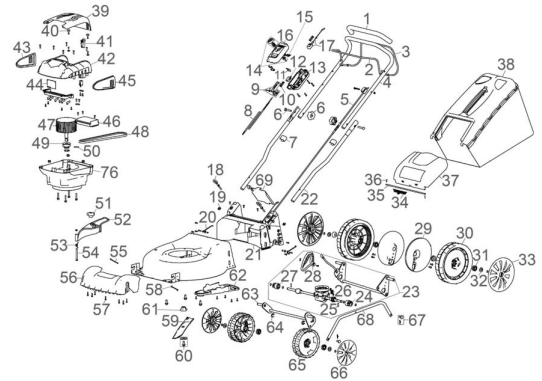

Ersatzteilliste zu: 95877 / FSL95877-02

VMg = verbaute Menge
 RG = Rabattgruppe

Zeichnung zu: 95877 / FSL95877-02

Bild	Ersatzteilnr.	Bezeichnung	VMg	RG	Preis € excl. MwSt	UVP € incl. MwSt
1	95392-01004	Softgriff	1	1	4,16	4,95
2	95877-02002	Totmannbügel	1	1	7,30	8,69
3	95327-01001	Hebel Radantrieb	1	1	7,30	8,69
4	95877-01004	Holm oben	1	2	15,62	18,59
5	95877-01006	Totmannzug / Antriebszug	1	2	10,08	12,00
6	95322-01028	Holmbefestigung	2	2	4,16	4,95
7	95867-01047	Kabelclip	2	1	0,83	0,99
8	95881-01048	Kabel Schaltereinheit	1	2	11,00	13,09
9	95867-01048	Drücker	1	1	4,16	4,95
10	95867-01064	Feder Schaltereinheit	2	1	2,03	2,42
11	95877-01011	Mikroschalter Klein	1	1	3,61	4,30
12	95867-01042	Mikroschalter	2	1	4,16	4,95
13	95867-01005	Basis Schaltereinheit	1	1	3,61	4,30
14	95867-01043	Knopf Schaltereinheit	1	1	3,24	3,86
15	95877-01015	Ladezustandsanzeige	1	1	8,23	9,79
16	95867-01046	Abdeckung Schaltereinheit	1	1	3,61	4,30
17	95867-01045	Totmannzug inkl. Halterung	1	1	4,62	5,50
18	95392-01012	Holmarretierung	2	1	3,24	3,86
19	95392-01014	Mutter 4-Kant	2	1	1,11	1,32
20	95392-01026	Achshalterung hinten	2	1	2,68	3,19
21	95877-02021	PVC-Abschluss	1	3	23,45	27,91
22	95877-01022	Holm unten	2	2	6,71	7,98
23	95877-01023	Achse inkl. Getriebe komplett	1	2	46,13	54,89
24	94147-01052	Antriebsritzel links	1	2	6,64	7,90
25	94147-02052	Bolzen Radantrieb	2	5	3,07	3,65
26	95392-01016	Spannfeder Getriebe	1	1	3,35	3,99
27	94147-01053	Antriebsritzel rechts	1	2	6,64	7,90
28	95340-01074	Griff Höhenverstellung	1	1	4,12	4,90
29	95320-02011	Schutz Antriebsrad hinten	2	1	3,61	4,30
30	95877-01030	Rad 10 Zoll	2	1	15,62	18,59
31	94147-01058	Radlager	8	1	2,44	2,90
32	95877-01032	Unterlegscheibe Rad	4	1	0,69	0,82
33	95877-01033	Radkappe 10	2	2	6,38	7,59
34	95348-01087	Feder Heckklappe	1	1	2,03	2,42
35	95392-01015	Achse Heckklappe	1	2	5,45	6,49
36	95867-01051	Pin	2	1	0,69	0,82
37	95392-01013	Heckklappe	1	2	9,15	10,89
38	95867-01012	Grasfangsack	1	3	27,65	32,90
39	95867-01032	Akkuabdeckklappe	1	2	10,00	11,90
40	95867-01074	Hülse	2	1	0,83	0,99
41	95867-01034	Schlüssel Kontrolleinheit	1	1	3,61	4,30
42	95867-01033	Akkuaufnahme	1	2	11,92	14,18
43	95867-01063	Abdeckung VVL	1	1	3,24	3,86
44	95881-01022	Schalttafel	1	3	25,80	30,70
45	95867-01062	Abdeckung VVR	1	1	3,24	3,86
46	95877-01046	Kontrolleinheit	1	3	36,89	43,90
47	95877-01047	Motor	1	5	55,38	65,90
48	95320-01014	Riemen Z-Li737	1	1	14,20	16,90
49	95877-01049	Riemenscheibe Motor	1	1	6,38	7,59
50	95877-01050	Stift Riemenscheibe Motor	1	1	0,46	0,55
51	95416-01028	Feststellung Seitenauswurf	1	1	4,16	4,95
52	95416-01027	Seitenauswurf	1	2	9,15	10,89
53	95360-01078	Feder Seitenauswurf	1	1	2,31	2,75
54	95355-02025	Schraube Seitenauswurf	1	1	2,03	2,42
55	95394-01106	Achshalterung vorne VVL	1	1	1,39	1,65
56	95394-01107	Frontabdeckung	1	2	10,08	12,00
57	95394-01108	Schraube Befestigung Frontabdeckung	7	1	0,46	0,55
58	95394-01105	Achshalterung vorne VVR	1	1	1,76	2,09
59	95884	Ersatzmesser 460 / 40	1	2	13,40	15,95
60	95867-01025	Schraube für Messer komplett	1	1	3,24	3,86
61	95867-01024	Messerflansch	1	1	9,15	10,89
62	95877-02062	Riemenschutz	1	1	8,23	9,79